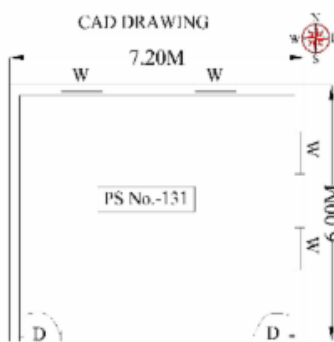

নির্বাচক নিবন্ধন আধিকারিকের স্বাক্ষর

Nazri Naksha

Google Map View

Polling Station Building Front View

Polling Station Front View

Cad View

Key MAP View

1 নাম : শিখা বাপ্দী স্বামীর নাম: শোভাকর বাপ্দী বাড়ির নং : n0236 বয়স : 40 লিঙ্গ : মহিলা	RSR0543025 ফটো উপলব্ধ	2 নাম : বকুল দে স্বামীর নাম: সুজিত দে বাড়ির নং : n0236 বয়স : 34 লিঙ্গ : মহিলা	RSR1328715 ফটো উপলব্ধ	3 নাম : মারী হাঁসদা পিতার নাম: চুনু হাঁসদা বাড়ির নং : n0239 বয়স : 38 লিঙ্গ : পুরুষ	RSR0542977 ফটো উপলব্ধ
4 নাম : লক্ষী হাঁসদা স্বামীর নাম: মারী হাঁসদা বাড়ির নং : n0239 বয়স : 36 লিঙ্গ : মহিলা	RSR0542985 ফটো উপলব্ধ	5 নাম : উম্মী আচার্য্য পিতার নাম: বিমলেন্দু আচার্য্য বাড়ির নং : n0292 বয়স : 36 লিঙ্গ : মহিলা	UYN1111921 ফটো উপলব্ধ	6 নাম : কেকা কুণ্ডু স্বামীর নাম: সন্তোষ কুণ্ডু বাড়ির নং : এন0013 বয়স : 21 লিঙ্গ : মহিলা	RSR2261972 ফটো উপলব্ধ
7 নাম : সৌরভ কুণ্ডু পিতার নাম: প্রেমানন্দ কুণ্ডু বাড়ির নং : n0257 বয়স : 27 লিঙ্গ : পুরুষ	RSR1774868 ফটো উপলব্ধ	8 নাম : লিপিকা কুণ্ডু পিতার নাম: কাশীনাথ কুণ্ডু বাড়ির নং : n0259 বয়স : 27 লিঙ্গ : মহিলা	RSR1774884 ফটো উপলব্ধ	9 নাম : দুধকুমার কুণ্ডু পিতার নাম: জয়দেব কুণ্ডু বাড়ির নং : n0013 বয়স : 34 লিঙ্গ : পুরুষ	RSR1298538 ফটো উপলব্ধ
10 নাম : সন্তোষ কুণ্ডু পিতার নাম: জয়দেব কুণ্ডু বাড়ির নং : n0013 বয়স : 30 লিঙ্গ : পুরুষ	RSR1555218 ফটো উপলব্ধ	11 নাম : সুস্মিতা কুণ্ডু স্বামীর নাম: নব কুমার কুণ্ডু বাড়ির নং : n0295 বয়স : 29 লিঙ্গ : মহিলা	RSR1639913 ফটো উপলব্ধ	12 নাম : নিতাইচন্দ্র কুণ্ডু পিতার নাম: ধরনীধর কুণ্ডু বাড়ির নং : n0013 বয়স : 60 লিঙ্গ : পুরুষ	RSR1965847 ফটো উপলব্ধ
13 নাম : বানু কুণ্ডু স্বামীর নাম: নিতাই কুণ্ডু বাড়ির নং : n0013 বয়স : 54 লিঙ্গ : মহিলা	WB/41/290/204515 ফটো উপলব্ধ	14 নাম : জয়দেব কুণ্ডু পিতার নাম: ধরনীধর কুণ্ডু বাড়ির নং : n0013 বয়স : 56 লিঙ্গ : পুরুষ	WB/41/290/204412 ফটো উপলব্ধ	15 নাম : শ্যামলী কুণ্ডু স্বামীর নাম: জয়দেব কুণ্ডু বাড়ির নং : n0013 বয়স : 52 লিঙ্গ : মহিলা	WB/41/290/204353 ফটো উপলব্ধ
16 নাম : সাগর কুণ্ডু পিতার নাম: নিতাই কুণ্ডু বাড়ির নং : n0013 বয়স : 31 লিঙ্গ : পুরুষ	RSR1554989 ফটো উপলব্ধ	17 নাম : সুনিতা কুণ্ডু স্বামীর নাম: নন্দগোপাল কুণ্ডু বাড়ির নং : n0015 বয়স : 46 লিঙ্গ : মহিলা	LPP1389600 ফটো উপলব্ধ	18 নাম : নীলমাধব কুণ্ডু পিতার নাম: বাকাশ্যাম কুণ্ডু বাড়ির নং : n0015 বয়স : 61 লিঙ্গ : পুরুষ	WB/41/290/204488 ফটো উপলব্ধ
19 নাম : বৃধনী কুণ্ডু স্বামীর নাম: প্রেমানন্দ কুণ্ডু বাড়ির নং : n0015 বয়স : 55 লিঙ্গ : মহিলা	WB/41/290/204406 ফটো উপলব্ধ	20 নাম : প্রেমানন্দ কুণ্ডু পিতার নাম: বাকাশ্যাম কুণ্ডু বাড়ির নং : n0015 বয়স : 63 লিঙ্গ : পুরুষ	WB/41/290/204173 ফটো উপলব্ধ	21 নাম : অন্নপূর্ণা কুণ্ডু স্বামীর নাম: বাকাশ্যাম কুণ্ডু বাড়ির নং : n0015 বয়স : 77 লিঙ্গ : মহিলা	WB/41/290/204160 ফটো উপলব্ধ
22 নাম : সুমিত কুণ্ডু পিতার নাম: উত্তম কুণ্ডু বাড়ির নং : n0014 বয়স : 30 লিঙ্গ : পুরুষ	RSR1554948 ফটো উপলব্ধ	23 নাম : অমিত কুণ্ডু পিতার নাম: উত্তম কুমার কুণ্ডু বাড়ির নং : n0014 বয়স : 33 লিঙ্গ : পুরুষ	RSR1459437 ফটো উপলব্ধ	24 নাম : সুষমা কুণ্ডু স্বামীর নাম: গৌতম কুণ্ডু বাড়ির নং : n0014 বয়স : 49 লিঙ্গ : মহিলা	LPP1389667 ফটো উপলব্ধ
25 নাম : গৌতম কুণ্ডু পিতার নাম: মহাদেব কুণ্ডু বাড়ির নং : n0014 বয়স : 56 লিঙ্গ : পুরুষ	RSR2378750 ফটো উপলব্ধ	26 নাম : উত্তম কুণ্ডু পিতার নাম: মহাদেব কুণ্ডু বাড়ির নং : n0014 বয়স : 58 লিঙ্গ : পুরুষ	WB/41/290/204418 ফটো উপলব্ধ	27 নাম : অশোকা কুণ্ডু স্বামীর নাম: মহাদেব কুণ্ডু বাড়ির নং : n0014 বয়স : 71 লিঙ্গ : মহিলা	WB/41/290/204435 ফটো উপলব্ধ
28 নাম : মহাদেব কুণ্ডু পিতার নাম: দুর্গাদাস কুণ্ডু বাড়ির নং : n0014 বয়স : 76 লিঙ্গ : পুরুষ	WB/41/290/204516 ফটো উপলব্ধ	29 নাম : বিচিত্রা কুণ্ডু স্বামীর নাম: নন্দদুলাল কুণ্ডু বাড়ির নং : n0015 বয়স : 40 লিঙ্গ : মহিলা	LPP2223378 ফটো উপলব্ধ	30 নাম : পলাশ কুণ্ডু পিতার নাম: প্রেমানন্দ কুণ্ডু বাড়ির নং : n0015 বয়স : 34 লিঙ্গ : পুরুষ	RSR1298504 ফটো উপলব্ধ