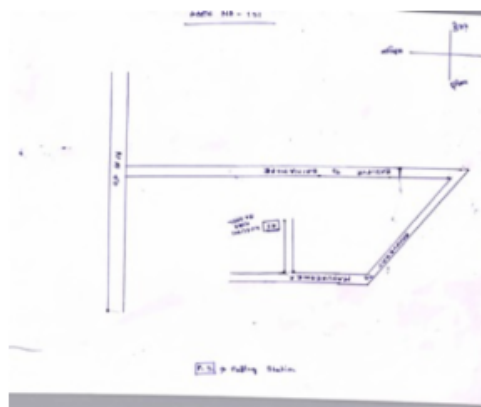

নির্বাচক নিবন্ধন আধিকারিকের স্বাক্ষর

Nazri Naksha

Google Map View

Polling Station Building Front View

Polling Station Front View

Cad View

Key MAP View

1 নাম : শিখা বাপ্দী স্বামীর নাম: শোভাকর বাপ্দী বাড়ির নং : n0236 বয়স : 40 লিঙ্গ : মহিলা	RSR0543025 ফটো উপলব্ধ	2 নাম : বকুল দে স্বামীর নাম: সুজিত দে বাড়ির নং : n0236 বয়স : 34 লিঙ্গ : মহিলা	RSR1328715 ফটো উপলব্ধ	3 নাম : মারী হাঁসদা পিতার নাম: চুনু হাঁসদা বাড়ির নং : n0239 বয়স : 38 লিঙ্গ : পুরুষ	RSR0542977 ফটো উপলব্ধ
4 নাম : লক্ষী হাঁসদা স্বামীর নাম: মারী হাঁসদা বাড়ির নং : n0239 বয়স : 36 লিঙ্গ : মহিলা	RSR0542985 ফটো উপলব্ধ	5 নাম : উম্মী আচার্য্য পিতার নাম: বিমলেন্দু আচার্য্য বাড়ির নং : n0292 বয়স : 36 লিঙ্গ : মহিলা	UYN1111921 ফটো উপলব্ধ	6 নাম : কেকা কুণ্ডু স্বামীর নাম: সন্তোষ কুণ্ডু বাড়ির নং : এন0013 বয়স : 21 লিঙ্গ : মহিলা	RSR2261972 ফটো উপলব্ধ
7 নাম : সৌরভ কুণ্ডু পিতার নাম: প্রেমানন্দ কুণ্ডু বাড়ির নং : n0257 বয়স : 27 লিঙ্গ : পুরুষ	RSR1774868 ফটো উপলব্ধ	8 নাম : লিপিকা কুণ্ডু পিতার নাম: কাশীনাথ কুণ্ডু বাড়ির নং : n0259 বয়স : 27 লিঙ্গ : মহিলা	RSR1774884 ফটো উপলব্ধ	9 নাম : দুধকুমার কুণ্ডু পিতার নাম: জয়দেব কুণ্ডু বাড়ির নং : n0013 বয়স : 34 লিঙ্গ : পুরুষ	RSR1298538 ফটো উপলব্ধ
10 নাম : সন্তোষ কুণ্ডু পিতার নাম: জয়দেব কুণ্ডু বাড়ির নং : n0013 বয়স : 30 লিঙ্গ : পুরুষ	RSR1555218 ফটো উপলব্ধ	11 নাম : সুস্মিতা কুণ্ডু স্বামীর নাম: নব কুমার কুণ্ডু বাড়ির নং : n0295 বয়স : 29 লিঙ্গ : মহিলা	RSR1639913 ফটো উপলব্ধ	12 নাম : নিতাইচন্দ্র কুণ্ডু পিতার নাম: ধরনীধর কুণ্ডু বাড়ির নং : n0013 বয়স : 60 লিঙ্গ : পুরুষ	RSR1965847 ফটো উপলব্ধ
13 নাম : বানু কুণ্ডু স্বামীর নাম: নিতাই কুণ্ডু বাড়ির নং : n0013 বয়স : 54 লিঙ্গ : মহিলা	WB/41/290/204515 ফটো উপলব্ধ	14 নাম : জয়দেব কুণ্ডু পিতার নাম: ধরনীধর কুণ্ডু বাড়ির নং : n0013 বয়স : 56 লিঙ্গ : পুরুষ	WB/41/290/204412 ফটো উপলব্ধ	15 নাম : শ্যামলী কুণ্ডু স্বামীর নাম: জয়দেব কুণ্ডু বাড়ির নং : n0013 বয়স : 52 লিঙ্গ : মহিলা	WB/41/290/204353 ফটো উপলব্ধ
16 নাম : সাগর কুণ্ডু পিতার নাম: নিতাই কুণ্ডু বাড়ির নং : n0013 বয়স : 31 লিঙ্গ : পুরুষ	RSR1554989 ফটো উপলব্ধ	17 নাম : সুনিতা কুণ্ডু স্বামীর নাম: নন্দগোপাল কুণ্ডু বাড়ির নং : n0015 বয়স : 46 লিঙ্গ : মহিলা	LPP1389600 ফটো উপলব্ধ	18 নাম : নীলমাধব কুণ্ডু পিতার নাম: বাকাশ্যাম কুণ্ডু বাড়ির নং : n0015 বয়স : 61 লিঙ্গ : পুরুষ	WB/41/290/204488 ফটো উপলব্ধ
19 নাম : বৃধনী কুণ্ডু স্বামীর নাম: প্রেমানন্দ কুণ্ডু বাড়ির নং : n0015 বয়স : 55 লিঙ্গ : মহিলা	WB/41/290/204406 ফটো উপলব্ধ	20 নাম : প্রেমানন্দ কুণ্ডু পিতার নাম: বাকাশ্যাম কুণ্ডু বাড়ির নং : n0015 বয়স : 63 লিঙ্গ : পুরুষ	WB/41/290/204173 ফটো উপলব্ধ	21 নাম : অন্নপূর্ণা কুণ্ডু স্বামীর নাম: বাকাশ্যাম কুণ্ডু বাড়ির নং : n0015 বয়স : 77 লিঙ্গ : মহিলা	WB/41/290/204160 ফটো উপলব্ধ
22 নাম : সুমিত কুণ্ডু পিতার নাম: উত্তম কুণ্ডু বাড়ির নং : n0014 বয়স : 30 লিঙ্গ : পুরুষ	RSR1554948 ফটো উপলব্ধ	23 নাম : অমিত কুণ্ডু পিতার নাম: উত্তম কুমার কুণ্ডু বাড়ির নং : n0014 বয়স : 33 লিঙ্গ : পুরুষ	RSR1459437 ফটো উপলব্ধ	24 নাম : সুষমা কুণ্ডু স্বামীর নাম: গৌতম কুণ্ডু বাড়ির নং : n0014 বয়স : 49 লিঙ্গ : মহিলা	LPP1389667 ফটো উপলব্ধ
25 নাম : গৌতম কুণ্ডু পিতার নাম: মহাদেব কুণ্ডু বাড়ির নং : n0014 বয়স : 56 লিঙ্গ : পুরুষ	RSR2378750 ফটো উপলব্ধ	26 নাম : উত্তম কুণ্ডু পিতার নাম: মহাদেব কুণ্ডু বাড়ির নং : n0014 বয়স : 58 লিঙ্গ : পুরুষ	WB/41/290/204418 ফটো উপলব্ধ	27 নাম : অশোকা কুণ্ডু স্বামীর নাম: মহাদেব কুণ্ডু বাড়ির নং : n0014 বয়স : 71 লিঙ্গ : মহিলা	WB/41/290/204435 ফটো উপলব্ধ
28 নাম : মহাদেব কুণ্ডু পিতার নাম: দুর্গাদাস কুণ্ডু বাড়ির নং : n0014 বয়স : 76 লিঙ্গ : পুরুষ	WB/41/290/204516 ফটো উপলব্ধ	29 নাম : বিচিত্রা কুণ্ডু স্বামীর নাম: নন্দদুলাল কুণ্ডু বাড়ির নং : n0015 বয়স : 40 লিঙ্গ : মহিলা	LPP2223378 ফটো উপলব্ধ	30 নাম : পলাশ কুণ্ডু পিতার নাম: প্রেমানন্দ কুণ্ডু বাড়ির নং : n0015 বয়স : 34 লিঙ্গ : পুরুষ	RSR1298504 ফটো উপলব্ধ