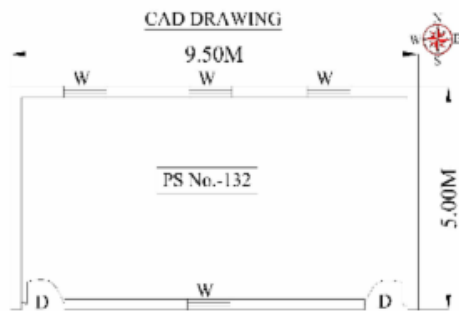

নির্বাচক নিবন্ধন আধিকারিকের স্বাক্ষর

Nazri Naksha

Google Map View

Polling Station Building Front View

Polling Station Front View

Cad View

Key MAP View

1 নাম : সাদেকা বিবি স্বামীর নাম: খোকন বাড়ির নং : n0001 বয়স : 47 লিঙ্গ : মহিলা	LPP1388560	ফটো উপলব্ধ	2 নাম : নছবা বিবি স্বামীর নাম: শুকুর বাড়ির নং : n0001 বয়স : 77 লিঙ্গ : মহিলা	WB/41/290/207239	ফটো উপলব্ধ	3 নাম : সবুর সেখ পিতার নাম: খলিল সেখ বাড়ির নং : n0001 বয়স : 75 লিঙ্গ : পুরুষ	WB/41/290/207232	ফটো উপলব্ধ
4 নাম : খোকন সেখ পিতার নাম: শুকুর সেখ বাড়ির নং : n0001 বয়স : 51 লিঙ্গ : পুরুষ	WB/41/290/207623	ফটো উপলব্ধ	5 নাম : স্বর্ণা বিবি স্বামীর নাম: আলিম বাড়ির নং : n0025 বয়স : 47 লিঙ্গ : মহিলা	LPP1388545	ফটো উপলব্ধ	6 নাম : নরিয়া বিবি স্বামীর নাম: মজিদ বাড়ির নং : n0025 বয়স : 71 লিঙ্গ : মহিলা	WB/41/290/207669	ফটো উপলব্ধ
7 নাম : আসরফ সেখ পিতার নাম: মুরতাজ সেখ বাড়ির নং : n0015 বয়স : 51 লিঙ্গ : পুরুষ	LPP2293850	ফটো উপলব্ধ	8 নাম : হাসিনা বিবি স্বামীর নাম: আসরফ বাড়ির নং : n0015 বয়স : 57 লিঙ্গ : মহিলা	WB/41/290/207177	ফটো উপলব্ধ	9 নাম : মহঃ হাসমত সেখ পিতার নাম: মহঃ আসরফ সেখ বাড়ির নং : n0015 বয়স : 57 লিঙ্গ : পুরুষ	LPP2418275	ফটো উপলব্ধ
10 নাম : আয়েদুল হক স্বামীর নাম: বীরজ সেখ বাড়ির নং : n0027 বয়স : 51 লিঙ্গ : মহিলা	LPP2043321	ফটো উপলব্ধ	11 নাম : আনোয়ারা বিবি স্বামীর নাম: গোলাম বাড়ির নং : n0011 বয়স : 87 লিঙ্গ : মহিলা	WB/41/290/207323	ফটো উপলব্ধ	12 নাম : আকিকুল হোসেন পিতার নাম: গোলাম হোসেন বাড়ির নং : n0011 বয়স : 50 লিঙ্গ : পুরুষ	WB/41/290/207366	ফটো উপলব্ধ
13 নাম : জোহোরা বিবি স্বামীর নাম: আকিকুল হোসেন বাড়ির নং : n0011 বয়স : 48 লিঙ্গ : মহিলা	LPP2044121	ফটো উপলব্ধ	14 নাম : শুকরুন বিবি স্বামীর নাম: রক্বান সেখ বাড়ির নং : n0010 বয়স : 54 লিঙ্গ : মহিলা	WB/41/290/207410	ফটো উপলব্ধ	15 নাম : বলু বিবি স্বামীর নাম: বাসির সেখ বাড়ির নং : n0017 বয়স : 47 লিঙ্গ : মহিলা	LPP2042968	ফটো উপলব্ধ
16 নাম : রহমান সেখ পিতার নাম: ফজেল বাড়ির নং : n0017 বয়স : 51 লিঙ্গ : পুরুষ	LPP2042976	ফটো উপলব্ধ	17 নাম : উজ্জ্বলা বিবি স্বামীর নাম: রহমান সেখ বাড়ির নং : n0017 বয়স : 38 লিঙ্গ : মহিলা	LPP2418259	ফটো উপলব্ধ	18 নাম : হারেনা বিবি স্বামীর নাম: সবুর সেখ বাড়ির নং : n0001 বয়স : 71 লিঙ্গ : মহিলা	RSR1964303	ফটো উপলব্ধ
19 নাম : আলম সেখ পিতার নাম: মজিদ সেখ বাড়ির নং : n0025 বয়স : 54 লিঙ্গ : পুরুষ	LPP1388578	ফটো উপলব্ধ	20 নাম : বাসির সেখ পিতার নাম: ফজেল সেখ বাড়ির নং : n0017 বয়স : 45 লিঙ্গ : পুরুষ	LPP1448083	ফটো উপলব্ধ	21 নাম : ইমাজুল সেখ পিতার নাম: কালু সেখ বাড়ির নং : n0017 বয়স : 30 লিঙ্গ : পুরুষ	RSR1635580	ফটো উপলব্ধ
22 নাম : মোতি সেখ পিতার নাম: আসরফ সেখ বাড়ির নং : N0015 বয়স : 24 লিঙ্গ : পুরুষ	RSR2020477	ফটো উপলব্ধ	23 নাম : সাহিরুল সেখ পিতার নাম: রক্বান সেখ বাড়ির নং : N0010 বয়স : 24 লিঙ্গ : পুরুষ	RSR2020501	ফটো উপলব্ধ	24 নাম : মাহিরুল সেখ পিতার নাম: রক্বান সেখ বাড়ির নং : এন0010 বয়স : 27 লিঙ্গ : পুরুষ	RSR1635614	ফটো উপলব্ধ
25 নাম : আলিমুদ্দিন সেখ পিতার নাম: আলম সেখ বাড়ির নং : এন0025 বয়স : 24 লিঙ্গ : পুরুষ	RSR2141513	ফটো উপলব্ধ	26 নাম : আলিফা বিবি স্বামীর নাম: ইমাজুল সেখ বাড়ির নং : এন0017 বয়স : 24 লিঙ্গ : মহিলা	RSR2141414	ফটো উপলব্ধ	27 নাম : নইমুদ্দিন সেখ পিতার নাম: রহমান সেখ বাড়ির নং : এন0017 বয়স : 21 লিঙ্গ : পুরুষ	RSR2337301	ফটো উপলব্ধ
28 নাম : সালমা জাহান স্বামীর নাম: মহঃ হাসমত সেখ বাড়ির নং : এন0015 বয়স : 24 লিঙ্গ : মহিলা	RSR2141562	ফটো উপলব্ধ	29 নাম : নাদিরা খাতুন স্বামীর নাম: সানোয়ার সেখ বাড়ির নং : এন0259 বয়স : 30 লিঙ্গ : মহিলা	RSR1561232	ফটো উপলব্ধ	30 নাম : খাইরুন্নেসা খাতুন স্বামীর নাম: মনোয়ার সেখ বাড়ির নং : এন005 বয়স : 24 লিঙ্গ : মহিলা	RSR2218758	ফটো উপলব্ধ