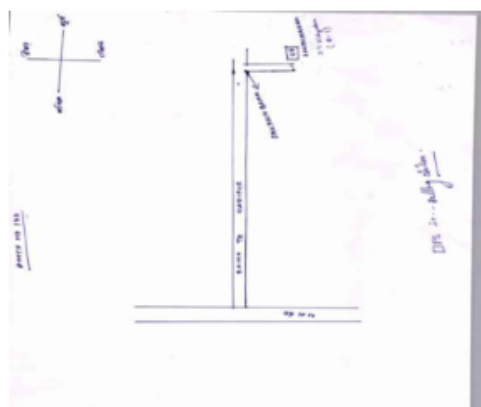

নির্বাচক নিবন্ধন আধিকারিকের স্বাক্ষর

Nazri Naksha

Google Map View

Polling Station Building Front View

Polling Station Front View

Cad View

Key MAP View

1 নাম : হলধর বায়েন পিতার নাম: শরৎ বায়েন বাড়ির নং : n0200 বয়স : 63 লিঙ্গ : পুরুষ	RSR1119866 ফটো উপলব্ধ	2 নাম : মানিক বায়েন পিতার নাম: হলধর বায়েন বাড়ির নং : n0200 বয়স : 32 লিঙ্গ : পুরুষ	RSR1460112 ফটো উপলব্ধ	3 নাম : শেফালী বায়েন স্বামীর নাম: হলধর বায়েন বাড়ির নং : n0201 বয়স : 55 লিঙ্গ : মহিলা	RSR1119874 ফটো উপলব্ধ
4 নাম : দুরন্ত বায়েন পিতার নাম: হলধর বায়েন বাড়ির নং : n0200 বয়স : 28 লিঙ্গ : পুরুষ	RSR1707843 ফটো উপলব্ধ	5 নাম : তনয় কর পিতার নাম: শম্ভুনাথ কর বাড়ির নং : n0208 বয়স : 45 লিঙ্গ : পুরুষ	RSR1555903 ফটো উপলব্ধ	6 নাম : অমতা কর(মিত্র) স্বামীর নাম: তনয় কর বাড়ির নং : n0207 বয়স : 39 লিঙ্গ : মহিলা	RSR1555895 ফটো উপলব্ধ
7 নাম : তুষার কান্তি কর্মকার পিতার নাম: মাধব কর্মকার বাড়ির নং : n0241 বয়স : 27 লিঙ্গ : পুরুষ	RSR1775345 ফটো উপলব্ধ	8 নাম : সহদেব কর্মকার পিতার নাম: প্রমথ কর্মকার বাড়ির নং : n0002 বয়স : 83 লিঙ্গ : পুরুষ	LPP2294429 ফটো উপলব্ধ	9 নাম : অভিষেক কর্মকার পিতার নাম: মাধব চন্দ্র কর্মকার বাড়ির নং : এন0001 বয়স : 25 লিঙ্গ : পুরুষ	RSR1882448 ফটো উপলব্ধ
10 নাম : অনন্যা কর্মকার পিতার নাম: দিব্যেন্দু কর্মকার বাড়ির নং : এন0002 বয়স : 21 লিঙ্গ : মহিলা	RSR2300317 ফটো উপলব্ধ	11 নাম : মঞ্জুশ্রী কর্মকার স্বামীর নাম: সহদেব কর্মকার বাড়ির নং : n0002 বয়স : 73 লিঙ্গ : মহিলা	RSR1963891 ফটো উপলব্ধ	12 নাম : বিশ্বনাথ কর্মকার পিতার নাম: শ্রীধর কর্মকার বাড়ির নং : n0001 বয়স : 62 লিঙ্গ : পুরুষ	WB/41/290/210331 ফটো উপলব্ধ
13 নাম : মায়ী কর্মকার স্বামীর নাম: বিশ্বনাথ কর্মকার বাড়ির নং : n0001 বয়স : 56 লিঙ্গ : মহিলা	WB/41/290/210217 ফটো উপলব্ধ	14 নাম : দীপা কর্মকার স্বামীর নাম: মাধব কর্মকার বাড়ির নং : n0001 বয়স : 49 লিঙ্গ : মহিলা	LPP2044162 ফটো উপলব্ধ	15 নাম : মদন মোহন কর্মকার পিতার নাম: বিশ্বনাথ কর্মকার বাড়ির নং : n0001 বয়স : 34 লিঙ্গ : পুরুষ	RSR1209105 ফটো উপলব্ধ
16 নাম : সুপ্রীতি কর্মকার পিতার নাম: দয়মায কর্মকার বাড়ির নং : এন0001 বয়স : 25 লিঙ্গ : মহিলা	IJT1685387 ফটো উপলব্ধ	17 নাম : দিব্যেন্দু কর্মকার পিতার নাম: সহদেব কর্মকার বাড়ির নং : n0002 বয়স : 53 লিঙ্গ : পুরুষ	WB/41/290/210295 ফটো উপলব্ধ	18 নাম : সাদেশ্বরী কোনাই স্বামীর নাম: মধু কোনাই বাড়ির নং : n0002 বয়স : 39 লিঙ্গ : মহিলা	LPP2044188 ফটো উপলব্ধ
19 নাম : পার্বতী কোনাই স্বামীর নাম: বাবলু কোনাই বাড়ির নং : n0002 বয়স : 42 লিঙ্গ : মহিলা	LPP2044196 ফটো উপলব্ধ	20 নাম : শম্পা কর্মকার স্বামীর নাম: দিব্যেন্দু কর্মকার বাড়ির নং : n0002 বয়স : 39 লিঙ্গ : মহিলা	RSR0550210 ফটো উপলব্ধ	21 নাম : বাবলু কোনাই পিতার নাম: বৈদ্যনাথ কোনাই বাড়ির নং : n0003 বয়স : 56 লিঙ্গ : পুরুষ	WB/41/290/210076 ফটো উপলব্ধ
22 নাম : রাজকুমার কোনাই পিতার নাম: বৈদ্যনাথ কোনাই বাড়ির নং : n0003 বয়স : 54 লিঙ্গ : পুরুষ	WB/41/290/210066 ফটো উপলব্ধ	23 নাম : মিনতী কোনাই স্বামীর নাম: রাজকুমার কোনাই বাড়ির নং : n0003 বয়স : 46 লিঙ্গ : মহিলা	LPP2044253 ফটো উপলব্ধ	24 নাম : মধু কোনাই পিতার নাম: বৈদ্যনাথ কোনাই বাড়ির নং : n0003 বয়স : 50 লিঙ্গ : পুরুষ	WB/41/290/210335 ফটো উপলব্ধ
25 নাম : কালীদাসী কোনাই স্বামীর নাম: তপন কোনাই বাড়ির নং : n0004 বয়স : 61 লিঙ্গ : মহিলা	WB/41/290/210123 ফটো উপলব্ধ	26 নাম : বন্দনা কোনাই স্বামীর নাম: সুদাম কোনাই বাড়ির নং : n0004 বয়স : 36 লিঙ্গ : মহিলা	RSR0550582 ফটো উপলব্ধ	27 নাম : সখা কোনাই পিতার নাম: জগদীশ কোনাই বাড়ির নং : n0005 বয়স : 63 লিঙ্গ : পুরুষ	WB/41/290/210202 ফটো উপলব্ধ
28 নাম : প্রতিমা কোনাই স্বামীর নাম: সখা কোনাই বাড়ির নং : n0005 বয়স : 56 লিঙ্গ : মহিলা	WB/41/290/210581 ফটো উপলব্ধ	29 নাম : কলেজ কোনাই পিতার নাম: সখাই কোনাই বাড়ির নং : n0005 বয়স : 31 লিঙ্গ : পুরুষ	RSR1460096 ফটো উপলব্ধ	30 নাম : পবন কোনাই পিতার নাম: জগদীশ কোনাই বাড়ির নং : n0006 বয়স : 67 লিঙ্গ : পুরুষ	WB/41/290/210039 ফটো উপলব্ধ