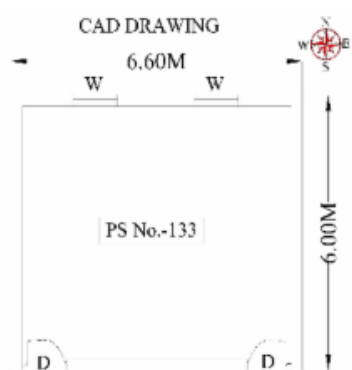

নির্বাচক নিবন্ধন আধিকারিকের স্বাক্ষর

Nazri Naksha

Google Map View

Polling Station Building Front View

Polling Station Front View

Cad View

Key MAP View

1 নাম : হলধর বায়েন পিতার নাম: শরৎ বায়েন বাড়ির নং : n0200 বয়স : 63 লিঙ্গ : পুরুষ	RSR1119866 ফটো উপলব্ধ	2 নাম : মানিক বায়েন পিতার নাম: হলধর বায়েন বাড়ির নং : n0200 বয়স : 32 লিঙ্গ : পুরুষ	RSR1460112 ফটো উপলব্ধ	3 নাম : শেফালী বায়েন স্বামীর নাম: হলধর বায়েন বাড়ির নং : n0201 বয়স : 55 লিঙ্গ : মহিলা	RSR1119874 ফটো উপলব্ধ
4 নাম : দুরন্ত বায়েন পিতার নাম: হলধর বায়েন বাড়ির নং : n0200 বয়স : 28 লিঙ্গ : পুরুষ	RSR1707843 ফটো উপলব্ধ	5 নাম : তনয় কর পিতার নাম: শম্ভুনাথ কর বাড়ির নং : n0208 বয়স : 45 লিঙ্গ : পুরুষ	RSR1555903 ফটো উপলব্ধ	6 নাম : অমতা কর(মিত্র) স্বামীর নাম: তনয় কর বাড়ির নং : n0207 বয়স : 39 লিঙ্গ : মহিলা	RSR1555895 ফটো উপলব্ধ
7 নাম : তুষার কান্তি কর্মকার পিতার নাম: মাধব কর্মকার বাড়ির নং : n0241 বয়স : 27 লিঙ্গ : পুরুষ	RSR1775345 ফটো উপলব্ধ	8 নাম : সহদেব কর্মকার পিতার নাম: প্রমথ কর্মকার বাড়ির নং : n0002 বয়স : 83 লিঙ্গ : পুরুষ	LPP2294429 ফটো উপলব্ধ	9 নাম : অভিষেক কর্মকার পিতার নাম: মাধব চন্দ্র কর্মকার বাড়ির নং : এন0001 বয়স : 25 লিঙ্গ : পুরুষ	RSR1882448 ফটো উপলব্ধ
10 নাম : অনন্যা কর্মকার পিতার নাম: দিব্যেন্দু কর্মকার বাড়ির নং : এন0002 বয়স : 21 লিঙ্গ : মহিলা	RSR2300317 ফটো উপলব্ধ	11 নাম : মঞ্জুশ্রী কর্মকার স্বামীর নাম: সহদেব কর্মকার বাড়ির নং : n0002 বয়স : 73 লিঙ্গ : মহিলা	RSR1963891 ফটো উপলব্ধ	12 নাম : বিশ্বনাথ কর্মকার পিতার নাম: শ্রীধর কর্মকার বাড়ির নং : n0001 বয়স : 62 লিঙ্গ : পুরুষ	WB/41/290/210331 ফটো উপলব্ধ
13 নাম : মায়ী কর্মকার স্বামীর নাম: বিশ্বনাথ কর্মকার বাড়ির নং : n0001 বয়স : 56 লিঙ্গ : মহিলা	WB/41/290/210217 ফটো উপলব্ধ	14 নাম : দীপা কর্মকার স্বামীর নাম: মাধব কর্মকার বাড়ির নং : n0001 বয়স : 49 লিঙ্গ : মহিলা	LPP2044162 ফটো উপলব্ধ	15 নাম : মদন মোহন কর্মকার পিতার নাম: বিশ্বনাথ কর্মকার বাড়ির নং : n0001 বয়স : 34 লিঙ্গ : পুরুষ	RSR1209105 ফটো উপলব্ধ
16 নাম : সুপ্রীতি কর্মকার পিতার নাম: দয়মায কর্মকার বাড়ির নং : এন0001 বয়স : 25 লিঙ্গ : মহিলা	IJT1685387 ফটো উপলব্ধ	17 নাম : দিব্যেন্দু কর্মকার পিতার নাম: সহদেব কর্মকার বাড়ির নং : n0002 বয়স : 53 লিঙ্গ : পুরুষ	WB/41/290/210295 ফটো উপলব্ধ	18 নাম : সাদেশ্বরী কোনাই স্বামীর নাম: মধু কোনাই বাড়ির নং : n0002 বয়স : 39 লিঙ্গ : মহিলা	LPP2044188 ফটো উপলব্ধ
19 নাম : পার্বতী কোনাই স্বামীর নাম: বাবলু কোনাই বাড়ির নং : n0002 বয়স : 42 লিঙ্গ : মহিলা	LPP2044196 ফটো উপলব্ধ	20 নাম : শম্পা কর্মকার স্বামীর নাম: দিব্যেন্দু কর্মকার বাড়ির নং : n0002 বয়স : 39 লিঙ্গ : মহিলা	RSR0550210 ফটো উপলব্ধ	21 নাম : বাবলু কোনাই পিতার নাম: বৈদ্যনাথ কোনাই বাড়ির নং : n0003 বয়স : 56 লিঙ্গ : পুরুষ	WB/41/290/210076 ফটো উপলব্ধ
22 নাম : রাজকুমার কোনাই পিতার নাম: বৈদ্যনাথ কোনাই বাড়ির নং : n0003 বয়স : 54 লিঙ্গ : পুরুষ	WB/41/290/210066 ফটো উপলব্ধ	23 নাম : মিনতী কোনাই স্বামীর নাম: রাজকুমার কোনাই বাড়ির নং : n0003 বয়স : 46 লিঙ্গ : মহিলা	LPP2044253 ফটো উপলব্ধ	24 নাম : মধু কোনাই পিতার নাম: বৈদ্যনাথ কোনাই বাড়ির নং : n0003 বয়স : 50 লিঙ্গ : পুরুষ	WB/41/290/210335 ফটো উপলব্ধ
25 নাম : কালীদাসী কোনাই স্বামীর নাম: তপন কোনাই বাড়ির নং : n0004 বয়স : 61 লিঙ্গ : মহিলা	WB/41/290/210123 ফটো উপলব্ধ	26 নাম : বন্দনা কোনাই স্বামীর নাম: সুদাম কোনাই বাড়ির নং : n0004 বয়স : 36 লিঙ্গ : মহিলা	RSR0550582 ফটো উপলব্ধ	27 নাম : সখা কোনাই পিতার নাম: জগদীশ কোনাই বাড়ির নং : n0005 বয়স : 63 লিঙ্গ : পুরুষ	WB/41/290/210202 ফটো উপলব্ধ
28 নাম : প্রতিমা কোনাই স্বামীর নাম: সখা কোনাই বাড়ির নং : n0005 বয়স : 56 লিঙ্গ : মহিলা	WB/41/290/210581 ফটো উপলব্ধ	29 নাম : কলেজ কোনাই পিতার নাম: সখাই কোনাই বাড়ির নং : n0005 বয়স : 31 লিঙ্গ : পুরুষ	RSR1460096 ফটো উপলব্ধ	30 নাম : পবন কোনাই পিতার নাম: জগদীশ কোনাই বাড়ির নং : n0006 বয়স : 67 লিঙ্গ : পুরুষ	WB/41/290/210039 ফটো উপলব্ধ