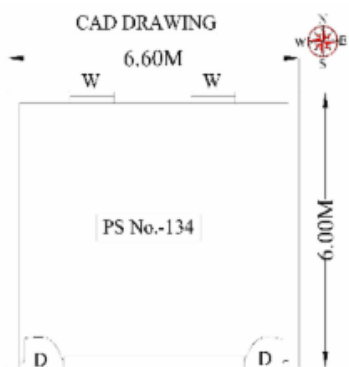

নির্বাচক নিবন্ধন আধিকারিকের স্বাক্ষর

Nazri Naksha

Google Map View

Polling Station Building Front View

Polling Station Front View

Cad View

Key MAP View

বিধানসভা নির্বাচনক্ষেত্রের নং, নাম : 290-ময়ূরেশ্বর
ভাগ নং, নাম : 1-গ্রাম-দক্ষিণগ্রাম(সদররাস্তার পশ্চিম ধার)