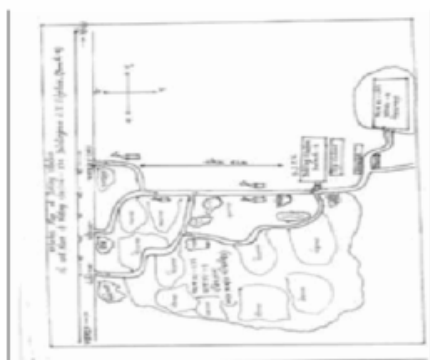

নির্বাচক নিবন্ধন আধিকারিকের স্বাক্ষর

Nazri Naksha

Google Map View

Polling Station Building Front View

Polling Station Front View

Cad View

Key MAP View

বিধানসভা নির্বাচনক্ষেত্রের নং, নাম : 290-ময়ূরেশ্বর
ভাগ নং, নাম : 1-গ্রাম-দক্ষিণগ্রাম(সদররাস্তার পশ্চিম ধার)