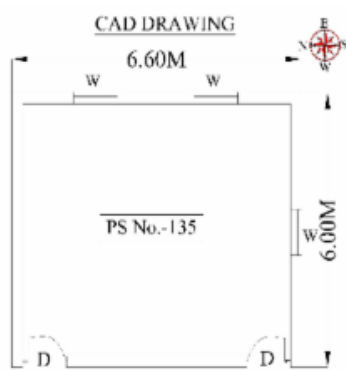

নির্বাচক নিবন্ধন আধিকারিকের স্বাক্ষর

Nazri Naksha

Google Map View

Polling Station Building Front View

Polling Station Front View

Cad View

Key MAP View

বিধানসভা নির্বাচনকেন্দ্রের নং, নাম : 290-ময়ূরেশ্বর
ভাগ নং, নাম : 1-রাতমা (পশ্চিম)