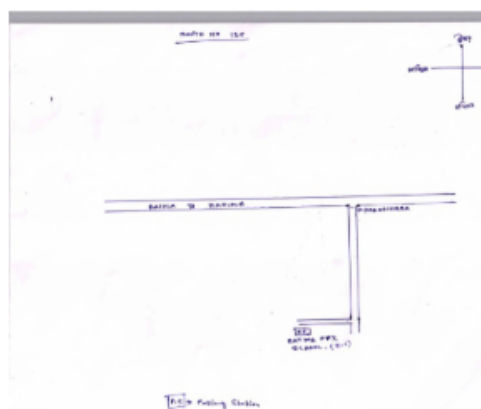

নির্বাচক নিবন্ধন আধিকারিকের স্বাক্ষর

Nazri Naksha

Google Map View

Polling Station Building Front View

Polling Station Front View

Cad View

Key MAP View

বিধানসভা নির্বাচনকেন্দ্রের নং, নাম : 290-ময়ূরেশ্বর
ভাগ নং, নাম : 1-রাতমা (পশ্চিম)