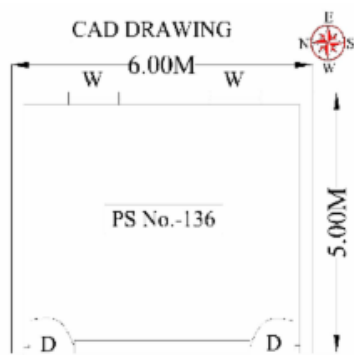

নির্বাচক নিবন্ধন আধিকারিকের স্বাক্ষর

Nazri Naksha

Google Map View

Polling Station Building Front View

Polling Station Front View

Cad View

Key MAP View

1 নাম : মনিষা দাস পিতার নাম: মৃত্যুঞ্জয় দাস বাড়ির নং : n0097 বয়স : 28 লিঙ্গ : মহিলা	RSR1708619 ফটো উপলব্ধ	2 নাম : সকাভ দাস পিতার নাম: মুনিল দাস বাড়ির নং : n0093 বয়স : 43 লিঙ্গ : পুরুষ	RSR0561852 ফটো উপলব্ধ	3 নাম : শিশুময় বাগ্দী পিতার নাম: লেবু বাগ্দী বাড়ির নং : n0097 বয়স : 47 লিঙ্গ : পুরুষ	LPP1399088 ফটো উপলব্ধ
4 নাম : উন্নতী দাঁ স্বামীর নাম: সঞ্জয় দাঁ বাড়ির নং : n0001 বয়স : 43 লিঙ্গ : মহিলা	LPP2363679 ফটো উপলব্ধ	5 নাম : কৃষ্ণ বাগদী পিতার নাম: শিশুময় বাগদী বাড়ির নং : N0097 বয়স : 24 লিঙ্গ : পুরুষ	RSR2018299 ফটো উপলব্ধ	6 নাম : বিষ্ণু বাগদি পিতার নাম: শিশু ময় বাগদি বাড়ির নং : এন0097 বয়স : 22 লিঙ্গ : পুরুষ	RSR2221224 ফটো উপলব্ধ
7 নাম : মৃত্যুঞ্জয় দাস পিতার নাম: বঙ্কেশ্বর দাস বাড়ির নং : n0097 বয়স : 43 লিঙ্গ : পুরুষ	LPP2047512 ফটো উপলব্ধ	8 নাম : মিঠু দাস স্বামীর নাম: মৃত্যুঞ্জয় দাস বাড়ির নং : n0097 বয়স : 48 লিঙ্গ : মহিলা	LPP2047520 ফটো উপলব্ধ	9 নাম : তারক নাথ গঁরাই পিতার নাম: বিশ্বনাথ গঁরাই বাড়ির নং : N0011 বয়স : 24 লিঙ্গ : পুরুষ	RSR2018232 ফটো উপলব্ধ
10 নাম : চায়না গঁড়াই স্বামীর নাম: বিশ্বনাথ গঁড়াই বাড়ির নং : n0011 বয়স : 53 লিঙ্গ : মহিলা	WB/41/290/219366 ফটো উপলব্ধ	11 নাম : বিশ্বনাথ গঁড়াই পিতার নাম: অধীর গঁড়াই বাড়ির নং : n0011 বয়স : 69 লিঙ্গ : পুরুষ	WB/41/290/219152 ফটো উপলব্ধ	12 নাম : কনিকা গোস্বামী (মজুমদার) স্বামীর নাম: সৌমিত্র মজুমদার বাড়ির নং : নং0027 বয়স : 27 লিঙ্গ : মহিলা	RSR1881259 ফটো উপলব্ধ
13 নাম : রাশী ঘোষ দত্ত পিতার নাম: বাসুদেব ঘোষ বাড়ির নং : n0175 বয়স : 27 লিঙ্গ : মহিলা	RSR1775956 ফটো উপলব্ধ	14 নাম : কাজল দত্ত পিতার নাম: লালকর্ষ দত্ত বাড়ির নং : n0078 বয়স : 56 লিঙ্গ : পুরুষ	WB/41/290/219266 ফটো উপলব্ধ	15 নাম : অতিজিৎ দত্ত পিতার নাম: পার্শ্বসারথি দত্ত বাড়ির নং : n0077 বয়স : 37 লিঙ্গ : পুরুষ	LPP2363604 ফটো উপলব্ধ
16 নাম : মন্থনাথ দত্ত পিতার নাম: ভূপতিভূষণ দত্ত বাড়ির নং : n0072 বয়স : 85 লিঙ্গ : পুরুষ	WB/41/290/219102 ফটো উপলব্ধ	17 নাম : অমৃতা মনি (দেবাংশী) স্বামীর নাম: সঞ্জয় কুমার দেবাংশী বাড়ির নং : n0071 বয়স : 36 লিঙ্গ : মহিলা	RSR1210400 ফটো উপলব্ধ	18 নাম : মুনমুন দত্ত স্বামীর নাম: মানব দত্ত বাড়ির নং : n0071 বয়স : 33 লিঙ্গ : মহিলা	RSR1379908 ফটো উপলব্ধ
19 নাম : মানব দত্ত পিতার নাম: রুপেন দত্ত বাড়ির নং : n0071 বয়স : 40 লিঙ্গ : পুরুষ	LPP2224335 ফটো উপলব্ধ	20 নাম : মায়ারানী দত্ত স্বামীর নাম: রুপেন দত্ত বাড়ির নং : n0071 বয়স : 56 লিঙ্গ : মহিলা	LPP2046878 ফটো উপলব্ধ	21 নাম : সান্তনা দত্ত স্বামীর নাম: খগেন দত্ত বাড়ির নং : n0070 বয়স : 53 লিঙ্গ : মহিলা	WB/41/290/219285 ফটো উপলব্ধ
22 নাম : খগেন দত্ত পিতার নাম: সুধীর দত্ত বাড়ির নং : n0070 বয়স : 66 লিঙ্গ : পুরুষ	WB/41/290/219396 ফটো উপলব্ধ	23 নাম : অর্পিতা দত্ত স্বামীর নাম: পল্লু দত্ত বাড়ির নং : n0069 বয়স : 35 লিঙ্গ : মহিলা	RSR1460971 ফটো উপলব্ধ	24 নাম : পৌরাজ দত্ত পিতার নাম: মদনমোহন দত্ত বাড়ির নং : n0068 বয়স : 37 লিঙ্গ : পুরুষ	LPP2419323 ফটো উপলব্ধ
25 নাম : মীনা দত্ত স্বামীর নাম: মদন দত্ত বাড়ির নং : n0068 বয়স : 51 লিঙ্গ : মহিলা	WB/41/290/219217 ফটো উপলব্ধ	26 নাম : মদন মোহন দত্ত পিতার নাম: সুবীর দত্ত বাড়ির নং : n0068 বয়স : 57 লিঙ্গ : পুরুষ	WB/41/290/219013 ফটো উপলব্ধ	27 নাম : চিশায় দত্ত পিতার নাম: উত্তম দত্ত বাড়ির নং : n0078 বয়স : 32 লিঙ্গ : পুরুষ	RSR1460989 ফটো উপলব্ধ
28 নাম : ধানু দত্ত স্বামীর নাম: উত্তম দত্ত বাড়ির নং : n0078 বয়স : 50 লিঙ্গ : মহিলা	WB/41/290/219218 ফটো উপলব্ধ	29 নাম : উত্তম দত্ত পিতার নাম: লালকর্ষ দত্ত বাড়ির নং : n0078 বয়স : 54 লিঙ্গ : পুরুষ	WB/41/290/219331 ফটো উপলব্ধ	30 নাম : তাপসী দত্ত স্বামীর নাম: নিমাই দত্ত বাড়ির নং : n0078 বয়স : 39 লিঙ্গ : মহিলা	RSR1461144 ফটো উপলব্ধ