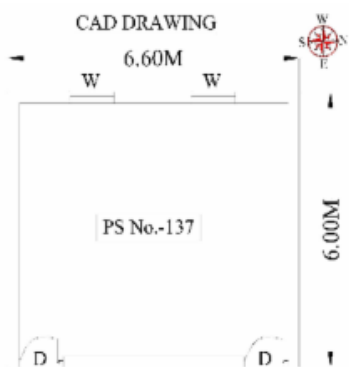

নির্বাচক নিবন্ধন আধিকারিকের স্বাক্ষর

Nazri Naksha

Google Map View

Polling Station Building Front View

Polling Station Front View

Cad View

Key MAP View

| | | | | | |
|-----------------------------------------------------------------------------------------------------------------|--------------------------|-------------------------------------------------------------------------------------------------------------------|--------------------------|-----------------------------------------------------------------------------------------------------------------|--------------------------------|
| 1 নাম : রূপালী বাগ্দী স্বামীর নাম: অভিজিৎ বাগ্দী বাড়ির নং : n0097 বয়স : 33 লিঙ্গ : মহিলা | RSR1380385 ফটো উপলব্ধ | 2 নাম : অভিজিৎ বাগ্দী পিতার নাম: অনাথ বাগ্দী বাড়ির নং : n0097 বয়স : 43 লিঙ্গ : পুরুষ | RSR1120070 ফটো উপলব্ধ | 3 নাম : অনুরাধা মণ্ডল স্বামীর নাম: নিতাই মণ্ডল বাড়ির নং : n0101 বয়স : 32 লিঙ্গ : মহিলা | RSR1380419 ফটো উপলব্ধ |
| 4 নাম : নিতাই মণ্ডল পিতার নাম: নিবারন মণ্ডল বাড়ির নং : n0101 বয়স : 44 লিঙ্গ : পুরুষ | RSR1120138 ফটো উপলব্ধ | 5 নাম : প্রভাতী বাগ্দী স্বামীর নাম: সুকুমার বাগ্দী বাড়ির নং : n0100 বয়স : 32 লিঙ্গ : মহিলা | RSR1557370 ফটো উপলব্ধ | 6 নাম : সুকুমার বাগ্দী পিতার নাম: দুলাল বাগ্দী বাড়ির নং : n0100 বয়স : 43 লিঙ্গ : পুরুষ | RSR1120120 ফটো উপলব্ধ |
| 7 নাম : বিমল রায় পিতার নাম: পাঁচগোপাল রায় বাড়ির নং : n0099 বয়স : 36 লিঙ্গ : পুরুষ | RSR1120096 ফটো উপলব্ধ | 8 নাম : বিদ্যাৎ বসু পিতার নাম: সুধাকর বসু বাড়ির নং : n0098 বয়স : 35 লিঙ্গ : পুরুষ | RSR1120088 ফটো উপলব্ধ | 9 নাম : রতীকান্ত দলুই পিতার নাম: অক্ষয় দলুই বাড়ির নং : n0097 বয়স : 33 লিঙ্গ : পুরুষ | RSR1380427 ফটো উপলব্ধ |
| 10 নাম : কৃষ্ণা কর পিতার নাম: নিবারন কর বাড়ির নং : n0192 বয়স : 32 লিঙ্গ : মহিলা | RSR1776103 ফটো উপলব্ধ | 11 নাম : সৌমিত্র চ্যাটার্জী পিতার নাম: হরকুমার চ্যাটার্জী বাড়ির নং : n0001 বয়স : 45 লিঙ্গ : পুরুষ | RSR2101459 ফটো উপলব্ধ | 12 নাম : হরকুমার চ্যাটার্জী পিতার নাম: বেনুকার চ্যাটার্জী বাড়ির নং : n0001 বয়স : 74 লিঙ্গ : পুরুষ | LPP1398486 ফটো উপলব্ধ |
| 13 নাম : রেখা চ্যাটার্জী স্বামীর নাম: হর কুমার চ্যাটার্জী বাড়ির নং : n0001 বয়স : 65 লিঙ্গ : মহিলা | RSR1962745 ফটো উপলব্ধ | 14 নাম : সাগরিকা চ্যাটার্জী স্বামীর নাম: সৌমিত্র চ্যাটার্জী বাড়ির নং : n0001 বয়স : 34 লিঙ্গ : মহিলা | RSR1300185 ফটো উপলব্ধ | 15 নাম : তরুন দলুই পিতার নাম: সঞ্জিত দলুই বাড়ির নং : N0000 বয়স : 25 লিঙ্গ : পুরুষ | RSR2017572 ফটো উপলব্ধ |
| 16 নাম : পার্থ দলুই পিতার নাম: অধীর দলুই বাড়ির নং : N987 বয়স : 24 লিঙ্গ : পুরুষ | RSR2018026 ফটো উপলব্ধ | 17 নাম : মঙ্গলী দলুই পিতার নাম: বন্ধিম দলুই বাড়ির নং : এন0082 বয়স : 23 লিঙ্গ : মহিলা | RSR2142461 ফটো উপলব্ধ | 18 নাম : মায়াদলুই স্বামীর নাম: বিধাতা দলুই বাড়ির নং : এন0137 বয়স : 26 লিঙ্গ : মহিলা | RSR2221737 ফটো উপলব্ধ |
| 19 নাম : রিয়া দলুই স্বামীর নাম: প্রসেনজিৎ দলুই বাড়ির নং : এন0161 বয়স : 24 লিঙ্গ : মহিলা | RSR2221760 ফটো উপলব্ধ | 20 নাম : সুমন দলুই মায়ের নাম: আশিষ দলুই বাড়ির নং : এন0077 বয়স : 22 লিঙ্গ : পুরুষ | RSR2221844 ফটো উপলব্ধ | 21 নাম : পূর্ণিমা দলুই স্বামীর নাম: সোমনাথ দলুই বাড়ির নং : 09 বয়স : 22 লিঙ্গ : মহিলা | RSR2259935 ফটো উপলব্ধ |
| 22 নাম : শ্রাবনী দলুই স্বামীর নাম: বিরেন দলুই বাড়ির নং : হরিপুর বয়স : 36 লিঙ্গ : মহিলা | LPP2419604 ফটো উপলব্ধ | 23 নাম : বীরেন দলুই পিতার নাম: নন্দ দলুই বাড়ির নং : হরিপুর বয়স : 38 লিঙ্গ : পুরুষ | LPP2224434 ফটো উপলব্ধ | 24 নাম : মনিকা দলুই স্বামীর নাম: রাম দলুই বাড়ির নং : n0083 বয়স : 45 লিঙ্গ : মহিলা | RSR1380344 ফটো উপলব্ধ |
| 25 নাম : চিনি দলুই পিতার নাম: অভয় দলুই বাড়ির নং : n0091 বয়স : 66 লিঙ্গ : পুরুষ | LPP1398072 ফটো উপলব্ধ | 26 নাম : অঞ্জন দলুই পিতার নাম: চিন্ময় দলুই বাড়ির নং : n0091 বয়স : 31 লিঙ্গ : পুরুষ | RSR1557289 ফটো উপলব্ধ | 27 নাম : কনিকা দলুই স্বামীর নাম: নন্দ দলুই বাড়ির নং : n0092 বয়স : 57 লিঙ্গ : মহিলা | WB/41/290/222382 ফটো উপলব্ধ |
| 28 নাম : কিরন চন্দ্র দলুই পিতার নাম: নন্দ দলুই বাড়ির নং : n0092 বয়স : 43 লিঙ্গ : পুরুষ | LPP2050722 ফটো উপলব্ধ | 29 নাম : নয়ন মনি দলুই স্বামীর নাম: কিরন চন্দ্র দলুই বাড়ির নং : n0092 বয়স : 36 লিঙ্গ : মহিলা | RSR1211135 ফটো উপলব্ধ | 30 নাম : ধীরেন দলুই পিতার নাম: নন্দগোপাল দলুই বাড়ির নং : n0092 বয়স : 33 লিঙ্গ : পুরুষ | RSR1380393 ফটো উপলব্ধ |