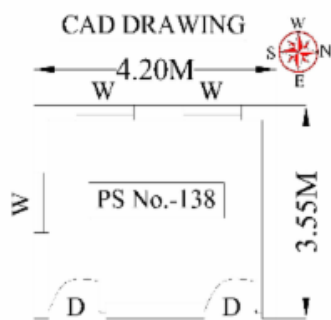

নির্বাচক নিবন্ধন আধিকারিকের স্বাক্ষর

Nazri Naksha

Google Map View

Polling Station Building Front View

Polling Station Front View

Cad View

Key MAP View

1 নাম : উম্মতি দাস স্বামীর নাম: পার্থ দাস বাড়ির নং : n0112 বয়স : 37 লিঙ্গ : মহিলা	RSR0576561 ফটো উপলব্ধ	2 নাম : সিমা বায়েন স্বামীর নাম: চাঁদ বায়েন বাড়ির নং : n0188 বয়স : 37 লিঙ্গ : মহিলা	RSR0574277 ফটো উপলব্ধ	3 নাম : চম্পা পট্টয়া (বেদিয়া) স্বামীর নাম: কাজিম পট্টয়া বাড়ির নং : n0176 বয়স : 42 লিঙ্গ : মহিলা	RSR1120245 ফটো উপলব্ধ
4 নাম : কণিকা (দাস) বায়েন স্বামীর নাম: অমল বায়েন বাড়ির নং : n0209 বয়স : 33 লিঙ্গ : মহিলা	RSR1636935 ফটো উপলব্ধ	5 নাম : বিউটি কুন্ডু মন্ডল স্বামীর নাম: দেবময় কুন্ডু বাড়ির নং : এন0182 বয়স : 26 লিঙ্গ : মহিলা	RSR1818319 ফটো উপলব্ধ	6 নাম : তুফান কুন্ডু পিতার নাম: কালীচরণ কুন্ডু বাড়ির নং : n0003 বয়স : 38 লিঙ্গ : পুরুষ	LPP2225092 ফটো উপলব্ধ
7 নাম : দেবময় কুন্ডু পিতার নাম: নির্মল কুন্ডু বাড়ির নং : n0182 বয়স : 35 লিঙ্গ : পুরুষ	RSR1211366 ফটো উপলব্ধ	8 নাম : কাননবালা কুন্ডু স্বামীর নাম: নির্মল কুন্ডু বাড়ির নং : n0182 বয়স : 57 লিঙ্গ : মহিলা	LPP1448810 ফটো উপলব্ধ	9 নাম : রাধারানী কুন্ডু স্বামীর নাম: গুরুপদ কুন্ডু বাড়ির নং : n0182 বয়স : 79 লিঙ্গ : মহিলা	WB/41/290/228117 ফটো উপলব্ধ
10 নাম : হরিতারন কুন্ডু পিতার নাম: রবীন্দ্রনাথ কুন্ডু বাড়ির নং : n0181 বয়স : 31 লিঙ্গ : পুরুষ	RSR1461508 ফটো উপলব্ধ	11 নাম : ক্ষীরোদ সাগর কুন্ডু পিতার নাম: বীরেন্দ্র নাথ কুন্ডু বাড়ির নং : n0181 বয়স : 35 লিঙ্গ : পুরুষ	RSR1300532 ফটো উপলব্ধ	12 নাম : তীর্থ সাগর কুন্ডু পিতার নাম: বীরেন্দ্র নাথ কুন্ডু বাড়ির নং : n0181 বয়স : 37 লিঙ্গ : পুরুষ	RSR1300540 ফটো উপলব্ধ
13 নাম : বিপদ তারন কুন্ডু পিতার নাম: রবীন্দ্রনাথ কুন্ডু বাড়ির নং : n0181 বয়স : 32 লিঙ্গ : পুরুষ	RSR1557677 ফটো উপলব্ধ	14 নাম : জয়ন্তী কুন্ডু স্বামীর নাম: রবীন্দ্রনাথ কুন্ডু বাড়ির নং : n0181 বয়স : 57 লিঙ্গ : মহিলা	WB/41/290/228055 ফটো উপলব্ধ	15 নাম : রবীন্দ্রনাথ কুন্ডু পিতার নাম: ভবানীধর কুন্ডু বাড়ির নং : n0181 বয়স : 59 লিঙ্গ : পুরুষ	WB/41/290/228062 ফটো উপলব্ধ
16 নাম : কল্যানী কুন্ডু স্বামীর নাম: বীরেন্দ্রনাথ কুন্ডু বাড়ির নং : n0181 বয়স : 59 লিঙ্গ : মহিলা	WB/41/290/228056 ফটো উপলব্ধ	17 নাম : বীরেন্দ্রনাথ কুন্ডু পিতার নাম: ভবানীধর কুন্ডু বাড়ির নং : n0181 বয়স : 63 লিঙ্গ : পুরুষ	WB/41/290/228088 ফটো উপলব্ধ	18 নাম : লতিকা কুন্ডু স্বামীর নাম: নির্মল কুন্ডু বাড়ির নং : n0003 বয়স : 34 লিঙ্গ : মহিলা	RSR1212018 ফটো উপলব্ধ
19 নাম : নির্মল কুন্ডু পিতার নাম: কালীচরণ কুন্ডু বাড়ির নং : n0003 বয়স : 44 লিঙ্গ : পুরুষ	LPP1939172 ফটো উপলব্ধ	20 নাম : জ্যোৎস্না কুন্ডু স্বামীর নাম: কালীচরণ কুন্ডু বাড়ির নং : n0003 বয়স : 59 লিঙ্গ : মহিলা	WB/41/290/225406 ফটো উপলব্ধ	21 নাম : কালীচরণ কুন্ডু পিতার নাম: সুবল কুন্ডু বাড়ির নং : n0003 বয়স : 62 লিঙ্গ : পুরুষ	WB/41/290/225039 ফটো উপলব্ধ
22 নাম : সুপ্রিয়া কুন্ডু স্বামীর নাম: শান্তনু কুন্ডু বাড়ির নং : n0005 বয়স : 38 লিঙ্গ : মহিলা	RSR0574418 ফটো উপলব্ধ	23 নাম : অর্চনা কুন্ডু স্বামীর নাম: আদ্যনাথ কুন্ডু বাড়ির নং : n0005 বয়স : 61 লিঙ্গ : মহিলা	WB/41/290/225368 ফটো উপলব্ধ	24 নাম : সীমা কুন্ডু স্বামীর নাম: পরিমল কুন্ডু বাড়ির নং : n0004 বয়স : 34 লিঙ্গ : মহিলা	RSR1380682 ফটো উপলব্ধ
25 নাম : পরিমল কুন্ডু পিতার নাম: গণেশ কুন্ডু বাড়ির নং : n0004 বয়স : 44 লিঙ্গ : পুরুষ	LPP1448240 ফটো উপলব্ধ	26 নাম : সাধুনী কুন্ডু স্বামীর নাম: গণেশ কুন্ডু বাড়ির নং : n0004 বয়স : 65 লিঙ্গ : মহিলা	WB/41/290/225405 ফটো উপলব্ধ	27 নাম : গণেশ কুন্ডু পিতার নাম: সুবল চন্দ্র কুন্ডু বাড়ির নং : n0004 বয়স : 70 লিঙ্গ : পুরুষ	RSR2330348 ফটো উপলব্ধ
28 নাম : জয়ন্তী কুন্ডু স্বামীর নাম: তন্ময় কুন্ডু বাড়ির নং : n0182 বয়স : 36 লিঙ্গ : মহিলা	RSR1211333 ফটো উপলব্ধ	29 নাম : তন্ময় কুন্ডু পিতার নাম: নির্মল কুমার কুন্ডু বাড়ির নং : n0182 বয়স : 39 লিঙ্গ : পুরুষ	RSR0574442 ফটো উপলব্ধ	30 নাম : প্রভাত পাল পিতার নাম: উত্তম পাল বাড়ির নং : n0003 বয়স : 38 লিঙ্গ : পুরুষ	LPP2225357 ফটো উপলব্ধ