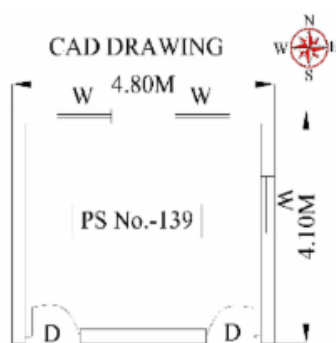

নির্বাচক নিবন্ধন আধিকারিকের স্বাক্ষর

Nazri Naksha

Google Map View

Polling Station Building Front View

Polling Station Front View

Cad View

Key MAP View

বিধানসভা নির্বাচনক্ষেত্রের নং, নাম : 290-ময়ূরেশ্বর
ভাগ নং, নাম : 1-শিবগ্রাম(অংশ)