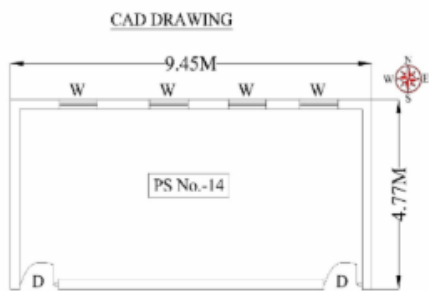

নির্বাচক নিবন্ধন আধিকারিকের স্বাক্ষর

Nazri Naksha

Google Map View

Polling Station Building Front View

Polling Station Front View

Cad View

Key MAP View

1	RSR1421288	নাম : রুপা মজুমদার পিতার নাম: তথাগত মজুমদার বাড়ির নং : n0216 বয়স : 39 লিঙ্গ : মহিলা	ফটো উপলব্ধ	2	RSR0048843	নাম : তথাগত মজুমদার পিতার নাম: প্রভাস চন্দ্র মজুমদার বাড়ির নং : n0216 বয়স : 79 লিঙ্গ : পুরুষ	ফটো উপলব্ধ	3	RSR2369544	নাম : বর্ষা মজুমদার মায়ের নাম: রুপা মজুমদার বাড়ির নং : এন0000 বয়স : 21 লিঙ্গ : মহিলা	ফটো উপলব্ধ
4	CBF2877348	নাম : গণেশ রজক পিতার নাম: শঙ্কর রজক বাড়ির নং : n0191 বয়স : 39 লিঙ্গ : পুরুষ	ফটো উপলব্ধ	5	CBF2877140	নাম : মনোজ রজক পিতার নাম: ছোটেলাল রজক বাড়ির নং : n0190 বয়স : 48 লিঙ্গ : পুরুষ	ফটো উপলব্ধ	6	CBF2877132	নাম : রবি দেবী স্বামীর নাম: মনোজ রজক বাড়ির নং : n0189 বয়স : 44 লিঙ্গ : মহিলা	ফটো উপলব্ধ
7	CBF2877124	নাম : সনোজ রজক পিতার নাম: ছোটেলাল রজক বাড়ির নং : n0188 বয়স : 46 লিঙ্গ : পুরুষ	ফটো উপলব্ধ	8	CBF2877116	নাম : উষা রজক স্বামীর নাম: সনোজ রজক বাড়ির নং : n0187 বয়স : 42 লিঙ্গ : মহিলা	ফটো উপলব্ধ	9	CBF2877108	নাম : বীনা সাউ স্বামীর নাম: বিজয়প্রকাশ সাউ বাড়ির নং : n0186 বয়স : 51 লিঙ্গ : মহিলা	ফটো উপলব্ধ
10	CBF2813152	নাম : অঞ্জলী মন্ডল স্বামীর নাম: বিশ্বনাথ মন্ডল বাড়ির নং : n0184 বয়স : 63 লিঙ্গ : মহিলা	ফটো উপলব্ধ	11	CBF2877082	নাম : বিশ্বনাথ মণ্ডল পিতার নাম: গঙ্গাধর মণ্ডল বাড়ির নং : n0184 বয়স : 67 লিঙ্গ : পুরুষ	ফটো উপলব্ধ	12	CBF2812998	নাম : সরস্বতী কোনাই স্বামীর নাম: সুকুল কোনাই বাড়ির নং : n0164 বয়স : 49 লিঙ্গ : মহিলা	ফটো উপলব্ধ
13	CBF2883064	নাম : সুকুল কোনাই পিতার নাম: সুধীর কোনাই বাড়ির নং : n0164 বয়স : 56 লিঙ্গ : পুরুষ	ফটো উপলব্ধ	14	CBF2883049	নাম : দুর্ঘোধন মণ্ডল পিতার নাম: বাবু মণ্ডল বাড়ির নং : n0200 বয়স : 55 লিঙ্গ : পুরুষ	ফটো উপলব্ধ	15	RSR1263193	নাম : রবি রজক পিতার নাম: বিজয় রজক বাড়ির নং : n0199 বয়স : 35 লিঙ্গ : পুরুষ	ফটো উপলব্ধ
16	CBF2883031	নাম : বিজয় রজক পিতার নাম: ডাট্ট রজক বাড়ির নং : n0199 বয়স : 59 লিঙ্গ : পুরুষ	ফটো উপলব্ধ	17	CBF0131185	নাম : রেখা রজক স্বামীর নাম: বিজয় রজক বাড়ির নং : n0198 বয়স : 54 লিঙ্গ : মহিলা	ফটো উপলব্ধ	18	CBF2883023	নাম : সুকুমার সরকার পিতার নাম: বিশ্বনাথ সরকার বাড়ির নং : n0197 বয়স : 50 লিঙ্গ : পুরুষ	ফটো উপলব্ধ
19	CBF2883007	নাম : লতারানী মণ্ডল স্বামীর নাম: দুর্ঘোধন মণ্ডল বাড়ির নং : n0195 বয়স : 50 লিঙ্গ : মহিলা	ফটো উপলব্ধ	20	CBF0131169	নাম : মনিকা চট্টরাজ স্বামীর নাম: কাজল বরন চট্টরাজ বাড়ির নং : n0194 বয়স : 51 লিঙ্গ : মহিলা	ফটো উপলব্ধ	21	CBF0131060	নাম : কাজল বরন চট্টরাজ পিতার নাম: শশাঙ্ক শেখর চট্টরাজ বাড়ির নং : n0193 বয়স : 66 লিঙ্গ : পুরুষ	ফটো উপলব্ধ
22	CBF2877355	নাম : সুজিত রজক পিতার নাম: ছোটেলাল রজক বাড়ির নং : n0192 বয়স : 38 লিঙ্গ : পুরুষ	ফটো উপলব্ধ	23	CBF2883114	নাম : বাসবী মণ্ডল স্বামীর নাম: তপন মণ্ডল বাড়ির নং : n0203 বয়স : 46 লিঙ্গ : মহিলা	ফটো উপলব্ধ	24	CBF2883122	নাম : রানু মুখোপাধ্যায় স্বামীর নাম: প্রভাত কুমার মুখোপাধ্যায় বাড়ির নং : n0205 বয়স : 58 লিঙ্গ : মহিলা	ফটো উপলব্ধ
25	CBF2883130	নাম : প্রভাত কুমার মুখোপাধ্যায় পিতার নাম: পার্শ্বতী চরন মুখোপাধ্যায় বাড়ির নং : n0207 বয়স : 67 লিঙ্গ : পুরুষ	ফটো উপলব্ধ	26	RSR0048835	নাম : জ্যোৎস্না মজুমদার স্বামীর নাম: তথাগত মজুমদার বাড়ির নং : n0217 বয়স : 69 লিঙ্গ : মহিলা	ফটো উপলব্ধ	27	LPP2350585	নাম : তনুশ্রী বন্দ্যোপাধ্যায় (মুখার্জী) স্বামীর নাম: জয়ন্ত কুমার মুখার্জী বাড়ির নং : n0227 বয়স : 44 লিঙ্গ : মহিলা	ফটো উপলব্ধ
28	CBF2883155	নাম : রাধারানী দাসী স্বামীর নাম: বিরেন্দ্রদাস বৈরাগ্য বাড়ির নং : n0209 বয়স : 61 লিঙ্গ : মহিলা	ফটো উপলব্ধ	29	RSR1421387	নাম : প্রদীপ দাস মায়ের নাম: রাধা রানী দাস বাড়ির নং : n0209 বয়স : 41 লিঙ্গ : পুরুষ	ফটো উপলব্ধ	30	RSR1155704	নাম : দিলীপ দাস পিতার নাম: বীরেন দাস বাড়ির নং : n0209 বয়স : 40 লিঙ্গ : পুরুষ	ফটো উপলব্ধ