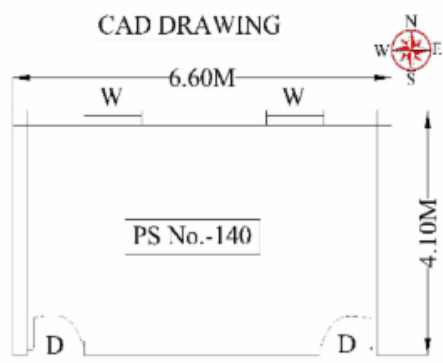

নির্বাচক নিবন্ধন আধিকারিকের স্বাক্ষর

Nazri Naksha

Google Map View

Polling Station Building Front View

Polling Station Front View

Cad View

Key MAP View

বিধানসভা নির্বাচনক্ষেত্রের নং, নাম : 290-ময়ূরেশ্বর
ভাগ নং, নাম : 1-গ্রাম-পাখুড়িয়া