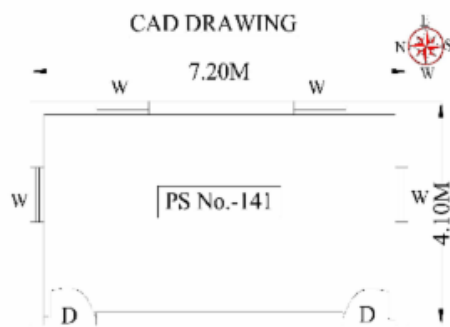

নির্বাচক নিবন্ধন আধিকারিকের স্বাক্ষর

Nazri Naksha

Google Map View

Polling Station Building Front View

Polling Station Front View

Cad View

Key MAP View

1	RSR1120781	নাম : বুদ্ধদেব বাগ্দী পিতার নাম : সুশান্ত বাগ্দী বাড়ির নং : n0115 বয়স : 36 লিঙ্গ : পুরুষ	ফটো উপলব্ধ	2	RSR1212760	নাম : সতিকা বাগ্দী স্বামীর নাম : বুদ্ধদেব বাগ্দী বাড়ির নং : n0115 বয়স : 35 লিঙ্গ : মহিলা	ফটো উপলব্ধ	3	RSR2015758	নাম : শম্পা মন্ডল পিতার নাম : অপূর্ব মন্ডল বাড়ির নং : N0000 বয়স : 24 লিঙ্গ : মহিলা	ফটো উপলব্ধ
4	RSR2143568	নাম : কার্তিক বাগ্দী পিতার নাম : অশোক বাগ্দী বাড়ির নং : এন0001 বয়স : 24 লিঙ্গ : পুরুষ	ফটো উপলব্ধ	5	WB/41/290/231883	নাম : শুসিতা বাগ্দী স্বামীর নাম : অশোক বাগ্দী বাড়ির নং : n0001 বয়স : 50 লিঙ্গ : মহিলা	ফটো উপলব্ধ	6	WB/41/290/231890	নাম : অশোক বাগ্দী পিতার নাম : ধর্জাধারী বাগ্দী বাড়ির নং : n0001 বয়স : 54 লিঙ্গ : পুরুষ	ফটো উপলব্ধ
7	RSR1120724	নাম : আলপনা বাগ্দী পিতার নাম : পাগল বাগ্দী বাড়ির নং : n0001 বয়স : 69 লিঙ্গ : মহিলা	ফটো উপলব্ধ	8	RSR1961671	নাম : অনিবার্ন কুণ্ডু পিতার নাম : গদাধর কুণ্ডু বাড়ির নং : n0097 বয়স : 48 লিঙ্গ : পুরুষ	ফটো উপলব্ধ	9	RSR1300847	নাম : শুভেন্দু কুণ্ডু পিতার নাম : অতী কুণ্ডু বাড়ির নং : n0085 বয়স : 34 লিঙ্গ : পুরুষ	ফটো উপলব্ধ
10	IJT1390624	নাম : রুপালী কুণ্ডু স্বামীর নাম : অমিত কুণ্ডু বাড়ির নং : এন0100 বয়স : 29 লিঙ্গ : মহিলা	ফটো উপলব্ধ	11	RSR1957703	নাম : সন্তোষ কুমার কুণ্ডু পিতার নাম : বিজয় কুমার কুণ্ডু বাড়ির নং : 49 বয়স : 74 লিঙ্গ : পুরুষ	ফটো উপলব্ধ	12	RSR1462241	নাম : অমিত কুণ্ডু পিতার নাম : শিবশংকর কুণ্ডু বাড়ির নং : এন0100 বয়স : 32 লিঙ্গ : পুরুষ	ফটো উপলব্ধ
13	RSR1961689	নাম : সমিতা কুণ্ডু স্বামীর নাম : সন্তোষ কুমার কুণ্ডু বাড়ির নং : 49 বয়স : 68 লিঙ্গ : মহিলা	ফটো উপলব্ধ	14	LPP2054070	নাম : বিপুল কুণ্ডু পিতার নাম : শ্যামল কুণ্ডু বাড়ির নং : n0101 বয়স : 42 লিঙ্গ : পুরুষ	ফটো উপলব্ধ	15	RSR1709989	নাম : মঞ্জুরী দে(কুণ্ডু) স্বামীর নাম : বিশ্জিৎ কুণ্ডু বাড়ির নং : n0059 বয়স : 37 লিঙ্গ : মহিলা	ফটো উপলব্ধ
16	RSR1710011	নাম : জয়ন্ত কুণ্ডু পিতার নাম : শ্রীমন্ত কুণ্ডু বাড়ির নং : n0103 বয়স : 29 লিঙ্গ : পুরুষ	ফটো উপলব্ধ	17	RSR1710029	নাম : লক্ষী কুণ্ডু স্বামীর নাম : মুকুল কুণ্ডু বাড়ির নং : n0048 বয়স : 29 লিঙ্গ : মহিলা	ফটো উপলব্ধ	18	RSR1212919	নাম : মধুমিতা কুণ্ডু স্বামীর নাম : রবীন্দ্রনাথ কুণ্ডু বাড়ির নং : n0072 বয়স : 38 লিঙ্গ : মহিলা	ফটো উপলব্ধ
19	WB/41/290/231419	নাম : মালবিকা কুণ্ডু স্বামীর নাম : বাসুদেব কুণ্ডু বাড়ির নং : n0073 বয়স : 54 লিঙ্গ : মহিলা	ফটো উপলব্ধ	20	RSR1300821	নাম : মৃগায় কুণ্ডু পিতার নাম : বাসুদেব কুণ্ডু বাড়ির নং : n0073 বয়স : 33 লিঙ্গ : পুরুষ	ফটো উপলব্ধ	21	WB/41/290/231420	নাম : পার্বতীচরন কুণ্ডু পিতার নাম : মদনমোহন কুণ্ডু বাড়ির নং : n0073 বয়স : 61 লিঙ্গ : পুরুষ	ফটো উপলব্ধ
22	WB/41/290/231418	নাম : মল্লিকা কুণ্ডু স্বামীর নাম : পার্বতী কুণ্ডু বাড়ির নং : n0073 বয়স : 51 লিঙ্গ : মহিলা	ফটো উপলব্ধ	23	WB/41/290/231696	নাম : বরনকুমার কুণ্ডু পিতার নাম : ভূজঙ্গ কুণ্ডু বাড়ির নং : n0082 বয়স : 51 লিঙ্গ : পুরুষ	ফটো উপলব্ধ	24	WB/41/290/231699	নাম : বিজলী কুণ্ডু স্বামীর নাম : ভূজঙ্গ কুণ্ডু বাড়ির নং : n0082 বয়স : 66 লিঙ্গ : মহিলা	ফটো উপলব্ধ
25	WB/41/290/231697	নাম : বিশ্বনাথ কুণ্ডু পিতার নাম : ভূজঙ্গ কুণ্ডু বাড়ির নং : n0082 বয়স : 57 লিঙ্গ : পুরুষ	ফটো উপলব্ধ	26	WB/41/290/231694	নাম : কৃষ্ণা কুণ্ডু স্বামীর নাম : বিশ্বনাথ কুণ্ডু বাড়ির নং : n0082 বয়স : 51 লিঙ্গ : মহিলা	ফটো উপলব্ধ	27	WB/41/290/231698	নাম : শিশির কুমার কুণ্ডু পিতার নাম : ভূজঙ্গ ভূষণ কুণ্ডু বাড়ির নং : n0082 বয়স : 52 লিঙ্গ : পুরুষ	ফটো উপলব্ধ
28	RSR0589515	নাম : চন্দনা কুণ্ডু স্বামীর নাম : বরন কুমার কুণ্ডু বাড়ির নং : n0082 বয়স : 42 লিঙ্গ : মহিলা	ফটো উপলব্ধ	29	WB/41/290/231689	নাম : বন্দনা কুণ্ডু স্বামীর নাম : দীপঙ্কর কুণ্ডু বাড়ির নং : n0083 বয়স : 51 লিঙ্গ : মহিলা	ফটো উপলব্ধ	30	WB/41/290/231692	নাম : নিয়তী কুণ্ডু স্বামীর নাম : কামিনী কুণ্ডু বাড়ির নং : n0084 বয়স : 72 লিঙ্গ : মহিলা	ফটো উপলব্ধ