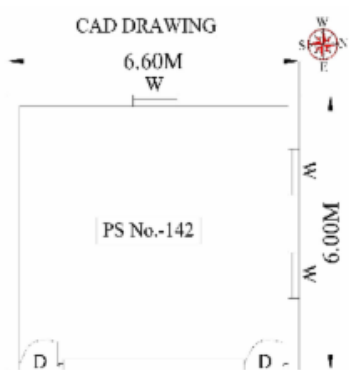

নির্বাচক নিবন্ধন আধিকারিকের স্বাক্ষর

Nazri Naksha

Google Map View

Polling Station Building Front View

Polling Station Front View

Cad View

Key MAP View

বিধানসভা নির্বাচনক্ষেত্রের নং, নাম : 290-ময়ূরেশ্বর
ভাগ নং, নাম : 1-গ্রাম-টাউসিয়া