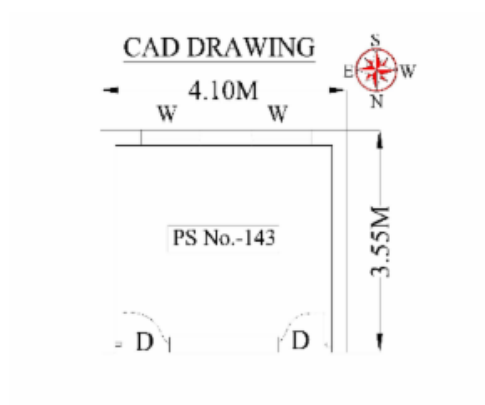

নির্বাচক নিবন্ধন আধিকারিকের স্বাক্ষর

Nazri Naksha

Google Map View

Polling Station Building Front View

Polling Station Front View

Cad View

Key MAP View

1	WB/41/290/237278	ফটো উপলব্ধ	2	LPP2055366	ফটো উপলব্ধ	3	RSR0597690	ফটো উপলব্ধ
নাম : কেনেজা বিবি স্বামীর নাম: বানী ইয়ামিন বাড়ির নং : n0017 বয়স : 69 লিঙ্গ : মহিলা			নাম : আবুলফারহা সেখ পিতার নাম: বানী ইয়ামিন সেখ বাড়ির নং : n0017 বয়স : 47 লিঙ্গ : পুরুষ			নাম : নারজিনা বিবি স্বামীর নাম: আবুল ফারহা সেখ বাড়ির নং : n0017 বয়স : 40 লিঙ্গ : মহিলা		
4	RSR0597849	ফটো উপলব্ধ	5	WB/41/290/237161	ফটো উপলব্ধ	6	RSR0600163	ফটো উপলব্ধ
নাম : রওশোনা বিবি স্বামীর নাম: ইদেল সেখ বাড়ির নং : n0037 বয়স : 39 লিঙ্গ : মহিলা			নাম : মালিজা বিবি স্বামীর নাম: সুলতান সেখ বাড়ির নং : n0007 বয়স : 61 লিঙ্গ : মহিলা			নাম : মিনানুর বিবি স্বামীর নাম: সাদরুল সেখ বাড়ির নং : n0001 বয়স : 38 লিঙ্গ : মহিলা		
7	WB/41/290/237253	ফটো উপলব্ধ	8	WB/41/290/237047	ফটো উপলব্ধ	9	RSR2445609	ফটো উপলব্ধ
নাম : ময়না বিবি স্বামীর নাম: অয়নাল সেখ বাড়ির নং : n0001 বয়স : 63 লিঙ্গ : মহিলা			নাম : আলম সেখ পিতার নাম: জানসাদ সেখ বাড়ির নং : n0035 বয়স : 49 লিঙ্গ : পুরুষ			নাম : অজিফা বিবি স্বামীর নাম: আলম সেখ বাড়ির নং : n0035 বয়স : 56 লিঙ্গ : মহিলা		
10	LPP1392885	ফটো উপলব্ধ	11	LPP1447283	ফটো উপলব্ধ	12	LPP2420800	ফটো উপলব্ধ
নাম : হিরা বিবি স্বামীর নাম: ফিরাজুল সেখ বাড়ির নং : n0030 বয়স : 49 লিঙ্গ : মহিলা			নাম : ফিরাজুল সেখ পিতার নাম: হানিফ সেখ বাড়ির নং : n0030 বয়স : 53 লিঙ্গ : পুরুষ			নাম : মলুদা বিবি স্বামীর নাম: লালবাবু সেখ বাড়ির নং : n0030 বয়স : 39 লিঙ্গ : মহিলা		
13	WB/41/290/237380	ফটো উপলব্ধ	14	WB/41/290/237134	ফটো উপলব্ধ	15	WB/41/290/237303	ফটো উপলব্ধ
নাম : খুসিদা বিবি স্বামীর নাম: মেজিরুল সেখ বাড়ির নং : n0032 বয়স : 49 লিঙ্গ : মহিলা			নাম : মেজিরুল সেখ পিতার নাম: সইদ সেখ বাড়ির নং : n0032 বয়স : 54 লিঙ্গ : পুরুষ			নাম : কেশবানু বিবি স্বামীর নাম: সইদ সেখ বাড়ির নং : n0032 বয়স : 81 লিঙ্গ : মহিলা		
16	LPP2055242	ফটো উপলব্ধ	17	WB/41/290/237254	ফটো উপলব্ধ	18	WB/41/290/237298	ফটো উপলব্ধ
নাম : লালবাবু সেখ পিতার নাম: আনোয়ার সেখ বাড়ির নং : n0030 বয়স : 42 লিঙ্গ : পুরুষ			নাম : লাইলি বিবি স্বামীর নাম: আনোয়ার সেখ বাড়ির নং : n0030 বয়স : 54 লিঙ্গ : মহিলা			নাম : আনোয়ার সেখ পিতার নাম: হানিফ সেখ বাড়ির নং : n0030 বয়স : 61 লিঙ্গ : পুরুষ		
19	WB/41/290/237313	ফটো উপলব্ধ	20	LPP2420610	ফটো উপলব্ধ	21	LPP1447960	ফটো উপলব্ধ
নাম : আম্মাতুন বিবি স্বামীর নাম: হানিফ সেখ বাড়ির নং : n0030 বয়স : 86 লিঙ্গ : মহিলা			নাম : সমীর কুমার বাগ্দী পিতার নাম: অদ্বৈতা বাগ্দী বাড়ির নং : n0028 বয়স : 36 লিঙ্গ : পুরুষ			নাম : আব্দুর রহমান সেখ পিতার নাম: বাণী ইসরাইল সেখ বাড়ির নং : n0028 বয়স : 44 লিঙ্গ : পুরুষ		
22	RSR1121045	ফটো উপলব্ধ	23	LPP2226090	ফটো উপলব্ধ	24	LPP2055382	ফটো উপলব্ধ
নাম : সারজিনা বিবি স্বামীর নাম: সোনারুল সেখ বাড়ির নং : n0041 বয়স : 36 লিঙ্গ : মহিলা			নাম : রেশবানু বিবি স্বামীর নাম: জিনারুল সেখ বাড়ির নং : n0041 বয়স : 40 লিঙ্গ : মহিলা			নাম : জিনারুল সেখ পিতার নাম: সুকচাঁদ সেখ বাড়ির নং : n0041 বয়স : 43 লিঙ্গ : পুরুষ		
25	RSR0598268	ফটো উপলব্ধ	26	WB/41/290/237087	ফটো উপলব্ধ	27	WB/41/290/237195	ফটো উপলব্ধ
নাম : ফিরদোসা বিবি স্বামীর নাম: জাহিরুদ্দিন সেখ বাড়ির নং : n0060 বয়স : 42 লিঙ্গ : মহিলা			নাম : চেনবানু বিবি স্বামীর নাম: জামালউদ্দিন সেখ বাড়ির নং : n0060 বয়স : 61 লিঙ্গ : মহিলা			নাম : নুরজাহান বিবি স্বামীর নাম: আমিরজান সেখ বাড়ির নং : n0046 বয়স : 76 লিঙ্গ : মহিলা		
28	RSR0597781	ফটো উপলব্ধ	29	RSR1961333	ফটো উপলব্ধ	30	RSR1772920	ফটো উপলব্ধ
নাম : হামিদা বিবি স্বামীর নাম: আলাল হুদা সেখ বাড়ির নং : n0046 বয়স : 37 লিঙ্গ : মহিলা			নাম : মোসারোফ, পিতার নাম: আব্দুল সেখ বাড়ির নং : n0020 বয়স : 54 লিঙ্গ : পুরুষ			নাম : নারসিমা খাতুন স্বামীর নাম: শের মহম্মদ সেখ বাড়ির নং : এন0051 বয়স : 27 লিঙ্গ : মহিলা		