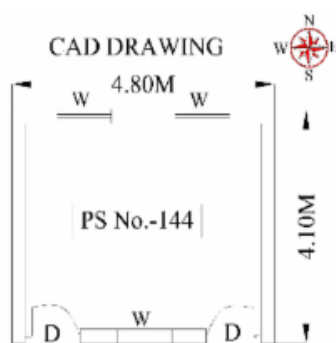

নির্বাচক নিবন্ধন আধিকারিকের স্বাক্ষর

Nazri Naksha

Google Map View

Polling Station Building Front View

Polling Station Front View

Cad View

Key MAP View

1 নাম : সাজান সেখ পিতার নাম: সুমসোর সেক বাড়ির নং : n0095 বয়স : 42 লিঙ্গ : পুরুষ	LPP2298156 ফটো উপলব্ধ	2 নাম : হাসিবোর সেখ পিতার নাম: আল্লারাখা সেখ বাড়ির নং : n0123 বয়স : 46 লিঙ্গ : পুরুষ	LPP2298115 ফটো উপলব্ধ	3 নাম : কলিয়ারা বিবি স্বামীর নাম: মাইজুদ্দিন সেখ বাড়ির নং : n0123 বয়স : 42 লিঙ্গ : মহিলা	RSR0601260 ফটো উপলব্ধ
4 নাম : মাইজুদ্দিন সেখ পিতার নাম: আল্লারাখা সেখ বাড়ির নং : n0123 বয়স : 48 লিঙ্গ : পুরুষ	LPP2055978 ফটো উপলব্ধ	5 নাম : সানোয়ারাবিবি স্বামীর নাম: আমিনুল সেখ বাড়ির নং : n0123 বয়স : 57 লিঙ্গ : মহিলা	WB/41/290/240622 ফটো উপলব্ধ	6 নাম : মেরিনা বিবি স্বামীর নাম: মনিরুল ইসলাম বাড়ির নং : n0110 বয়স : 39 লিঙ্গ : মহিলা	LPP2226660 ফটো উপলব্ধ
7 নাম : গোলেনুর বিবি স্বামীর নাম: সাইফাদ্দিন সেখ বাড়ির নং : n0110 বয়স : 41 লিঙ্গ : মহিলা	LPP2057933 ফটো উপলব্ধ	8 নাম : বিউটি বেগম স্বামীর নাম: সোনারুল ইসলাম বাড়ির নং : n0110 বয়স : 36 লিঙ্গ : মহিলা	RSR0602003 ফটো উপলব্ধ	9 নাম : মনিরুল ইসলাম সেখ পিতার নাম: সাইদুর রহমান বাড়ির নং : n0110 বয়স : 50 লিঙ্গ : পুরুষ	WB/41/290/240065 ফটো উপলব্ধ
10 নাম : মহঃ সাইদুর রহমান পিতার নাম: সাদের সেখ বাড়ির নং : n0110 বয়স : 71 লিঙ্গ : পুরুষ	WB/41/290/240182 ফটো উপলব্ধ	11 নাম : ওদবে অলিদ পিতার নাম: গোলাম মহরম বাড়ির নং : n0106 বয়স : 42 লিঙ্গ : পুরুষ	LPP2056075 ফটো উপলব্ধ	12 নাম : তসিরুদ্দিন সেখ পিতার নাম: দিলসাদ সেখ বাড়ির নং : n0096 বয়স : 40 লিঙ্গ : পুরুষ	LPP2056034 ফটো উপলব্ধ
13 নাম : ছবিলা বিবি স্বামীর নাম: সাজান সেখ বাড়ির নং : n0095 বয়স : 35 লিঙ্গ : মহিলা	RSR1213842 ফটো উপলব্ধ	14 নাম : নুরজাহানবিবি স্বামীর নাম: এজামান আলী বাড়ির নং : n0127 বয়স : 72 লিঙ্গ : মহিলা	LPP1789692 ফটো উপলব্ধ	15 নাম : ফরিদা ইয়াসমিন স্বামীর নাম: এনামুল হক বাড়ির নং : n0104 বয়স : 45 লিঙ্গ : মহিলা	LPP2056091 ফটো উপলব্ধ
16 নাম : অজিমুন্নেসা বিবি স্বামীর নাম: নজমুল হক বাড়ির নং : n0104 বয়স : 48 লিঙ্গ : মহিলা	LPP1386705 ফটো উপলব্ধ	17 নাম : এনামুল হক পিতার নাম: জারমান আলী বাড়ির নং : n0104 বয়স : 49 লিঙ্গ : পুরুষ	WB/41/290/240747 ফটো উপলব্ধ	18 নাম : নজমুল হক পিতার নাম: জারমান আলী বাড়ির নং : n0104 বয়স : 52 লিঙ্গ : পুরুষ	RSR2180560 ফটো উপলব্ধ
19 নাম : মেহেরুন্নেসা বিবি স্বামীর নাম: জারমান আলী বাড়ির নং : n0104 বয়স : 70 লিঙ্গ : মহিলা	WB/41/290/240687 ফটো উপলব্ধ	20 নাম : জামিয়ারা বিবি স্বামীর নাম: আসিকুল সেখ বাড়ির নং : n0202 বয়স : 34 লিঙ্গ : মহিলা	RSR1559475 ফটো উপলব্ধ	21 নাম : আনারকলি বিবি স্বামীর নাম: নুর জামাল সেখ বাড়ির নং : n0199 বয়স : 50 লিঙ্গ : মহিলা	WB/41/290/240066 ফটো উপলব্ধ
22 নাম : ফতেমা বিবি স্বামীর নাম: হরজ সেখ বাড়ির নং : n0198 বয়স : 41 লিঙ্গ : মহিলা	LPP2056216 ফটো উপলব্ধ	23 নাম : খাদিজা বিবি স্বামীর নাম: মিস্টার সেখ বাড়ির নং : n0197 বয়স : 53 লিঙ্গ : মহিলা	RSR1301597 ফটো উপলব্ধ	24 নাম : মিরাজুন্নেসা পিতার নাম: ফিরোজ সেখ বাড়ির নং : n0196 বয়স : 40 লিঙ্গ : পুরুষ	RSR1559335 ফটো উপলব্ধ
25 নাম : আম্লেহারা বিবি স্বামীর নাম: সাকিরুল সেখ বাড়ির নং : n0196 বয়স : 37 লিঙ্গ : মহিলা	RSR0601633 ফটো উপলব্ধ	26 নাম : রেহেনা খাতুন (বিবি) স্বামীর নাম: ফাজল আলম বাড়ির নং : n0125 বয়স : 33 লিঙ্গ : মহিলা	RSR1463371 ফটো উপলব্ধ	27 নাম : জানশোভা বেগম পিতার নাম: জানে আলম বাড়ির নং : n0125 বয়স : 31 লিঙ্গ : মহিলা	RSR1463363 ফটো উপলব্ধ
28 নাম : সাদরে আলম পিতার নাম: জানে আলম বাড়ির নং : n0125 বয়স : 33 লিঙ্গ : পুরুষ	RSR1301530 ফটো উপলব্ধ	29 নাম : সাহানাজ বিবি স্বামীর নাম: শের আলম বাড়ির নং : n0125 বয়স : 38 লিঙ্গ : মহিলা	LPP2366482 ফটো উপলব্ধ	30 নাম : শিউলী বিবি স্বামীর নাম: হিলাল উদ্দিন সেখ বাড়ির নং : n0125 বয়স : 39 লিঙ্গ : মহিলা	LPP2226686 ফটো উপলব্ধ