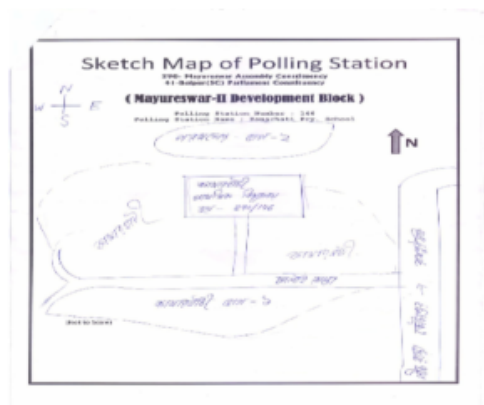

Nazri Naksha