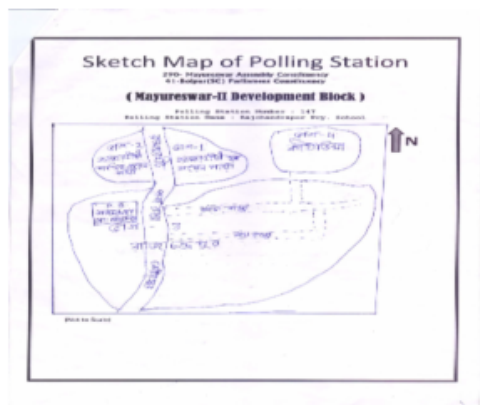

Nazri Naksha