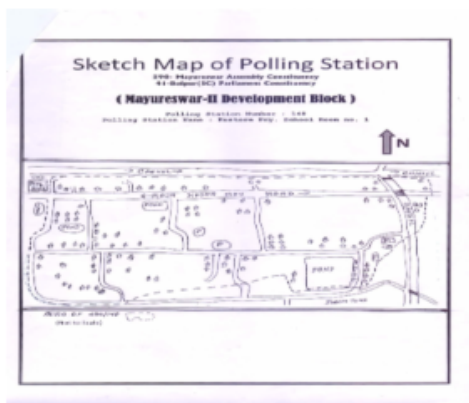

নির্বাচক নিবন্ধন আধিকারিকের স্বাক্ষর

Nazri Naksha

Google Map View

Polling Station Building Front View

Polling Station Front View

Cad View

Key MAP View

বিধানসভা নির্বাচনক্ষেত্রের নং, নাম : 290-ময়ূরেখুর
ভাগ নং, নাম : 1-গ্রাম-কুস্তোড়(অংশ), (দক্ষিণ রাস্তার বড় মসজিদের পূর্ব দিক)