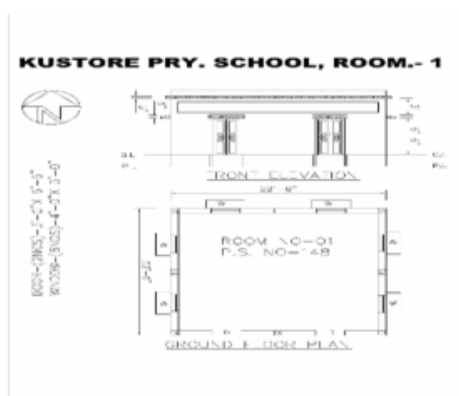

নির্বাচক নিবন্ধন আধিকারিকের স্বাক্ষর

Nazri Naksha

Google Map View

Polling Station Building Front View

Polling Station Front View

Cad View

Key MAP View

বিধানসভা নির্বাচনক্ষেত্রের নং, নাম : 290-ময়ূরেখুর
ভাগ নং, নাম : 1-গ্রাম-কুস্তোড়(অংশ), (দক্ষিণ রাস্তার বড় মসজিদের পূর্ব দিক)