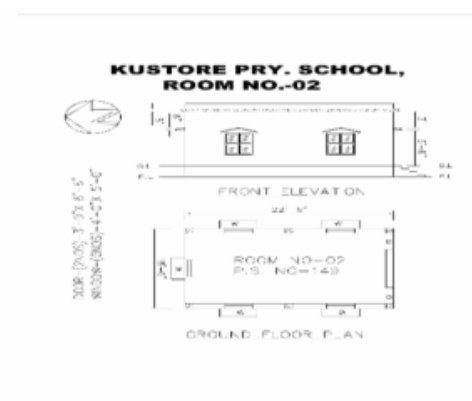

নির্বাচক নিবন্ধন আধিকারিকের স্বাক্ষর

Nazri Naksha

Google Map View

Polling Station Building Front View

Polling Station Front View

Cad View

Key MAP View

1	RSR1122316	নাম : সাইফার আলি পিতার নাম: সাহেব জামাল বাড়ির নং : n0097 বয়স : 35 লিঙ্গ : পুরুষ	ফটো উপলব্ধ	2	WB/41/290/390167	নাম : ফরিদা বিবি স্বামীর নাম: সাদুজামাল সেখ বাড়ির নং : n0097 বয়স : 59 লিঙ্গ : মহিলা	ফটো উপলব্ধ	3	LPP2127264	নাম : সাদুজামাল সেখ পিতার নাম: ইউসুফ সেখ বাড়ির নং : n0097 বয়স : 66 লিঙ্গ : পুরুষ	ফটো উপলব্ধ
4	WB/41/290/390173	নাম : সাহেবুর বিবি স্বামীর নাম: সাহেব জামাল সেখ বাড়ির নং : n0097 বয়স : 60 লিঙ্গ : মহিলা	ফটো উপলব্ধ	5	WB/41/290/390397	নাম : সাহেব জামাল সেখ পিতার নাম: ইউসুফ সেখ বাড়ির নং : n0097 বয়স : 68 লিঙ্গ : পুরুষ	ফটো উপলব্ধ	6	WB/41/290/390169	নাম : ধুনজান বিবি স্বামীর নাম: ইউসুফ সেখ বাড়ির নং : n0097 বয়স : 89 লিঙ্গ : মহিলা	ফটো উপলব্ধ
7	RSR1215433	নাম : রহম সেখ পিতার নাম: গিয়াসুদ্দিন সেখ বাড়ির নং : n0096 বয়স : 39 লিঙ্গ : পুরুষ	ফটো উপলব্ধ	8	WB/41/290/390161	নাম : সামেনা বিবি স্বামীর নাম: গিয়াসুদ্দিন সেখ বাড়ির নং : n0096 বয়স : 60 লিঙ্গ : মহিলা	ফটো উপলব্ধ	9	RSR1215425	নাম : নূর আলম পিতার নাম: গোলাম মোস্তফা সেখ বাড়ির নং : n0096 বয়স : 39 লিঙ্গ : পুরুষ	ফটো উপলব্ধ
10	WB/41/290/390045	নাম : সাইফা বিবি স্বামীর নাম: গোলাম মোস্তফা সেখ বাড়ির নং : n0056 বয়স : 60 লিঙ্গ : মহিলা	ফটো উপলব্ধ	11	LPP2127231	নাম : সাজিদা বিবি স্বামীর নাম: আসরাফ আলি সেখ বাড়ির নং : n0056 বয়স : 60 লিঙ্গ : মহিলা	ফটো উপলব্ধ	12	RSR1923804	নাম : মৌলুদা বিবি স্বামীর নাম: জানমহমাদ সেখ বাড়ির নং : n0056 বয়স : 73 লিঙ্গ : মহিলা	ফটো উপলব্ধ
13	RSR1923796	নাম : রোকসাদ সেখ পিতার নাম: আলেক সেখ বাড়ির নং : n0056 বয়স : 55 লিঙ্গ : পুরুষ	ফটো উপলব্ধ	14	WB/41/290/390398	নাম : আসরাফ আলি সেখ পিতার নাম: আলেক সেখ বাড়ির নং : n0056 বয়স : 73 লিঙ্গ : পুরুষ	ফটো উপলব্ধ	15	WB/41/290/390421	নাম : রিয়াজমহমাদ সেখ পিতার নাম: জানমহমাদ সেখ বাড়ির নং : n0056 বয়স : 50 লিঙ্গ : পুরুষ	ফটো উপলব্ধ
16	RSR0627463	নাম : সালেউদ্দিন সেখ পিতার নাম: আবদুর রব বাড়ির নং : n0051 বয়স : 37 লিঙ্গ : পুরুষ	ফটো উপলব্ধ	17	WB/41/290/390350	নাম : জরিনা বিবি স্বামীর নাম: রেয়াজুদ্দিন সেখ বাড়ির নং : n0101 বয়স : 48 লিঙ্গ : মহিলা	ফটো উপলব্ধ	18	WB/41/290/390170	নাম : আসেন্দা বিবি স্বামীর নাম: রিয়াতালি সেখ বাড়ির নং : n0101 বয়স : 86 লিঙ্গ : মহিলা	ফটো উপলব্ধ
19	WB/41/290/390239	নাম : জাব্বিবি স্বামীর নাম: ইউসুফ সেখ বাড়ির নং : n0030 বয়স : 78 লিঙ্গ : মহিলা	ফটো উপলব্ধ	20	RSR1561703	নাম : আলিনেওয়াজ সেখ পিতার নাম: মোঃ সামসুদ্দিন সেখ বাড়ির নং : n0044 বয়স : 30 লিঙ্গ : পুরুষ	ফটো উপলব্ধ	21	RSR1215409	নাম : কামারুল ইসলাম পিতার নাম: নজরুল ইসলাম বাড়ির নং : n0044 বয়স : 40 লিঙ্গ : পুরুষ	ফটো উপলব্ধ
22	RSR1561927	নাম : জেলোখা বিবি স্বামীর নাম: লালন সেখ বাড়ির নং : n0079 বয়স : 35 লিঙ্গ : মহিলা	ফটো উপলব্ধ	23	LPP2127595	নাম : লালন সেখ পিতার নাম: মহঃনাসিরুদ্দিন বাড়ির নং : n0079 বয়স : 35 লিঙ্গ : পুরুষ	ফটো উপলব্ধ	24	LPP2127603	নাম : আমিনা বিবি স্বামীর নাম: মহঃ দানারুল হক বাড়ির নং : n0079 বয়স : 40 লিঙ্গ : মহিলা	ফটো উপলব্ধ
25	LPP1409358	নাম : মহঃ দানারুল হক পিতার নাম: মহঃ নাসিরুদ্দিন বাড়ির নং : n0079 বয়স : 40 লিঙ্গ : পুরুষ	ফটো উপলব্ধ	26	LPP1452135	নাম : হাবিবুর রহমান পিতার নাম: মহঃ নাসিরুদ্দিন সেখ বাড়ির নং : n0079 বয়স : 44 লিঙ্গ : পুরুষ	ফটো উপলব্ধ	27	RSR0627075	নাম : মহসিন কামাল পিতার নাম: মহঃ উজির হোসেন বাড়ির নং : n0079 বয়স : 36 লিঙ্গ : পুরুষ	ফটো উপলব্ধ
28	WB/41/290/390073	নাম : ফজিলা বিবি স্বামীর নাম: সিভাই সেখ বাড়ির নং : n0072 বয়স : 59 লিঙ্গ : মহিলা	ফটো উপলব্ধ	29	WB/41/290/390044	নাম : নূরবানুবিবি স্বামীর নাম: নূরইসলাম বাড়ির নং : n0055 বয়স : 65 লিঙ্গ : মহিলা	ফটো উপলব্ধ	30	RSR1302744	নাম : হুসনেহারা খাতুন (বিবি) স্বামীর নাম: কিসমত সেখ বাড়ির নং : n0106 বয়স : 34 লিঙ্গ : মহিলা	ফটো উপলব্ধ