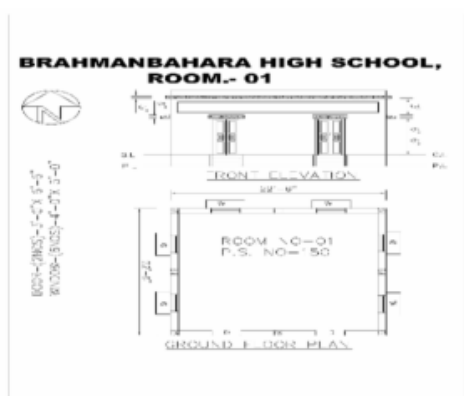

নির্বাচক নিবন্ধন আধিকারিকের স্বাক্ষর

Nazri Naksha

Google Map View

Polling Station Building Front View

Polling Station Front View

Cad View

Key MAP View

1	WB/41/290/396013	নাম : সুনীল আদিত্য পিতার নাম: ফুদিরাম আদিত্য বাড়ির নং : n0001 বয়স : 63 লিঙ্গ : পুরুষ	ফটো উপলব্ধ	2	WB/41/290/396092	নাম : নিলিমা আদিত্য স্বামীর নাম: সুনীল আদিত্য বাড়ির নং : n0001 বয়স : 54 লিঙ্গ : মহিলা	ফটো উপলব্ধ	3	RSR1302876	নাম : দুলাল কাহার পিতার নাম: সুনীল কাহার বাড়ির নং : n0001 বয়স : 34 লিঙ্গ : পুরুষ	ফটো উপলব্ধ
4	RSR1712470	নাম : মৌ আদিত্য পিতার নাম: সুনীল আদিত্য বাড়ির নং : n0001 বয়স : 28 লিঙ্গ : মহিলা	ফটো উপলব্ধ	5	RSR2110450	নাম : রাহুল আদিত্য পিতার নাম: বোধন আদিত্য বাড়ির নং : এন0100 বয়স : 25 লিঙ্গ : পুরুষ	ফটো উপলব্ধ	6	RSR1778976	নাম : সুমনা আদিত্য পিতার নাম: বিনয় আদিত্য বাড়ির নং : n0114 বয়স : 27 লিঙ্গ : মহিলা	ফটো উপলব্ধ
7	RSR1779057	নাম : তীর্থঙ্কর আদিত্য পিতার নাম: তরুন আদিত্য বাড়ির নং : n0107 বয়স : 27 লিঙ্গ : পুরুষ	ফটো উপলব্ধ	8	LPP2431252	নাম : অরুন নন্দী পিতার নাম: কেবল নন্দী বাড়ির নং : n0054 বয়স : 40 লিঙ্গ : পুরুষ	ফটো উপলব্ধ	9	LPP2431260	নাম : জীবন কুন্ডু পিতার নাম: উত্তম কুন্ডু বাড়ির নং : n0054 বয়স : 38 লিঙ্গ : পুরুষ	ফটো উপলব্ধ
10	LPP2320406	নাম : দীপালী কুন্ডু মায়ের নাম: ভাগ্যবতী মন্ডল বাড়ির নং : n0054 বয়স : 54 লিঙ্গ : মহিলা	ফটো উপলব্ধ	11	RSR1562164	নাম : তনুশ্রী মন্ডল(কুন্ডু) স্বামীর নাম: জীবন কুন্ডু বাড়ির নং : n0054 বয়স : 32 লিঙ্গ : মহিলা	ফটো উপলব্ধ	12	LPP2431245	নাম : কাকলী কাহার(মাহারা) স্বামীর নাম: শ্যামল কাহার বাড়ির নং : n0002 বয়স : 38 লিঙ্গ : মহিলা	ফটো উপলব্ধ
13	RSR1465418	নাম : ফেলু কাহার মায়ের নাম: অঞ্জলি কাহার বাড়ির নং : n0002 বয়স : 34 লিঙ্গ : পুরুষ	ফটো উপলব্ধ	14	LPP1384502	নাম : শ্যামল কাহার পিতার নাম: মানিক আদিত্য বাড়ির নং : n0002 বয়স : 48 লিঙ্গ : পুরুষ	ফটো উপলব্ধ	15	RSR2110567	নাম : প্রিয়া কাহার পিতার নাম: সুশীল কাহার বাড়ির নং : এন0111 বয়স : 26 লিঙ্গ : মহিলা	ফটো উপলব্ধ
16	RSR1905561	নাম : পিঙ্কি কাহার স্বামীর নাম: ফেলু কাহার বাড়ির নং : এন0002 বয়স : 25 লিঙ্গ : মহিলা	ফটো উপলব্ধ	17	RSR2053841	নাম : সুভাষ গড়াই পিতার নাম: দিলীপ গড়াই বাড়ির নং : n0154 বয়স : 25 লিঙ্গ : পুরুষ	ফটো উপলব্ধ	18	RSR2053700	নাম : প্রদ্যুত ঘোষ পিতার নাম: সুনীল ঘোষ বাড়ির নং : N0214 বয়স : 25 লিঙ্গ : পুরুষ	ফটো উপলব্ধ
19	LPP2378487	নাম : রঘুনাথ চ্যাটাঙ্গী পিতার নাম: ভোলানাথ চ্যাটাঙ্গী বাড়ির নং : n0006 বয়স : 80 লিঙ্গ : পুরুষ	ফটো উপলব্ধ	20	RSR1215805	নাম : সুজয় চ্যাটাঙ্গী পিতার নাম: প্রদীপ কুমার চ্যাটাঙ্গী বাড়ির নং : n0009 বয়স : 35 লিঙ্গ : পুরুষ	ফটো উপলব্ধ	21	LPP2128619	নাম : প্রনতি চট্টোপাধ্যায় স্বামীর নাম: প্রদীপ চট্টোপাধ্যায় বাড়ির নং : n0009 বয়স : 53 লিঙ্গ : মহিলা	ফটো উপলব্ধ
22	LPP1384437	নাম : কুমা চ্যাটাঙ্গী(গোস্বামী) স্বামীর নাম: রাজকৃষ্ণ চট্টোপাধ্যায় বাড়ির নং : n0007 বয়স : 43 লিঙ্গ : মহিলা	ফটো উপলব্ধ	23	RSR2431559	নাম : সুকুমার চ্যাটাঙ্গী পিতার নাম: অনিল চট্টোপাধ্যায় বাড়ির নং : ব্রাহ্মণবহরা বয়স : 79 লিঙ্গ : পুরুষ	ফটো উপলব্ধ	24	RSR1465350	নাম : সন্দীপ চ্যাটাঙ্গী পিতার নাম: সোমনাথ চ্যাটাঙ্গী বাড়ির নং : n0005 বয়স : 31 লিঙ্গ : পুরুষ	ফটো উপলব্ধ
25	RSR1215870	নাম : সুমন চ্যাটাঙ্গী পিতার নাম: সোমনাথ চ্যাটাঙ্গী বাড়ির নং : n0005 বয়স : 35 লিঙ্গ : পুরুষ	ফটো উপলব্ধ	26	WB/41/290/396254	নাম : পূর্বী চট্টোপাধ্যায় স্বামীর নাম: সোমনাথ চট্টোপাধ্যায় বাড়ির নং : n0005 বয়স : 55 লিঙ্গ : মহিলা	ফটো উপলব্ধ	27	RSR1562123	নাম : সৌরী চ্যাটাঙ্গী পিতার নাম: বালক নাথ চ্যাটাঙ্গী বাড়ির নং : n0004 বয়স : 31 লিঙ্গ : মহিলা	ফটো উপলব্ধ
28	RSR1302959	নাম : শ্রীমন্ত চ্যাটাঙ্গী পিতার নাম: বালকনাথ চ্যাটাঙ্গী বাড়ির নং : n0004 বয়স : 35 লিঙ্গ : পুরুষ	ফটো উপলব্ধ	29	LPP2320414	নাম : পাঞ্চালী চট্টোপাধ্যায় স্বামীর নাম: অমরনাথ চট্টোপাধ্যায় বাড়ির নং : n0004 বয়স : 49 লিঙ্গ : মহিলা	ফটো উপলব্ধ	30	LPP1383728	নাম : জগন্নাথ চট্টোপাধ্যায় পিতার নাম: বামাপদ চট্টোপাধ্যায় বাড়ির নং : n0004 বয়স : 63 লিঙ্গ : পুরুষ	ফটো উপলব্ধ