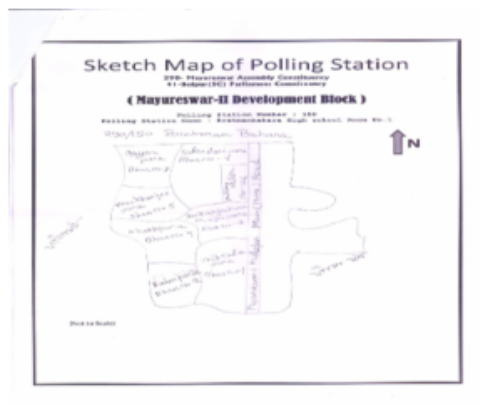

Nazri Naksha