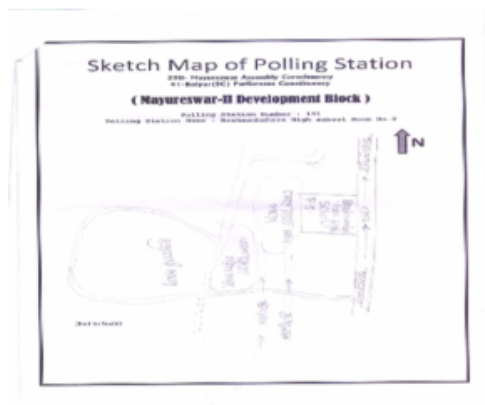

Nazri Naksha