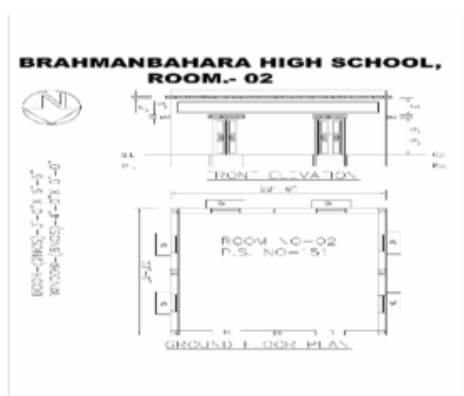

নির্বাচক নিবন্ধন আধিকারিকের স্বাক্ষর

Nazri Naksha

Google Map View

Polling Station Building Front View

Polling Station Front View

Cad View

Key MAP View

বিধানসভা নির্বাচনক্ষেত্রের নং, নাম : 290-ময়ূরেশ্বর  
ভাগ নং, নাম : 1-গ্রাম-ব্রাহ্মনবহড়া,(তালপুকুরের গড়াই পাড়া)