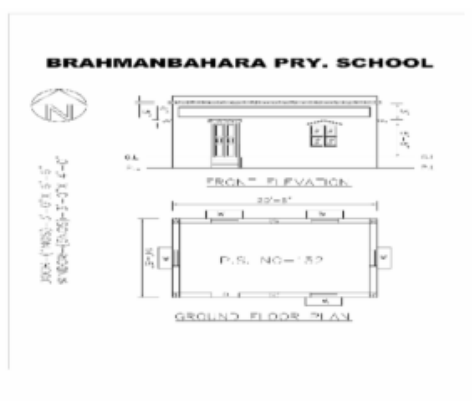

নির্বাচক নিবন্ধন আধিকারিকের স্বাক্ষর

Nazri Naksha

Google Map View

Polling Station Building Front View

Polling Station Front View

Cad View

Key MAP View

বিধানসভা নির্বাচনক্ষেত্রের নং, নাম : 290-ময়ূরেশ্বর
ভাগ নং, নাম : 1-গ্রাম-ব্রাহ্মনবহড়া(সাতভয়েপাড়া)