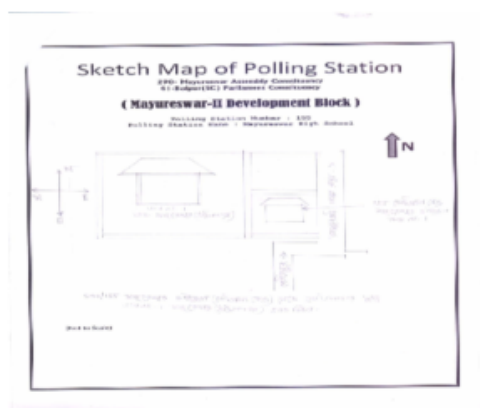

নির্বাচক নিবন্ধন আধিকারিকের স্বাক্ষর

Nazri Naksha

Google Map View

Polling Station Building Front View

Polling Station Front View

Cad View

Key MAP View

বিধানসভা নির্বাচনক্ষেত্রের নং, নাম : 290-ময়ূরেপুর
ভাগ নং, নাম : 1-গ্রাম-ময়ূরেপুর(এটেলপাড়া),