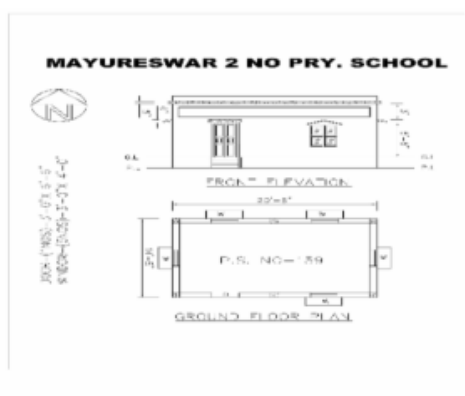

নির্বাচক নিবন্ধন আধিকারিকের স্বাক্ষর

Nazri Naksha

Google Map View

Polling Station Building Front View

Polling Station Front View

Cad View

Key MAP View

বিধানসভা নির্বাচনক্ষেত্রের নং, নাম : 290-ময়ূরেশ্বর
ভাগ নং, নাম : 1-গ্রাম-ময়ূরেশ্বর(রক্ষাকালিতলাপাড়া),