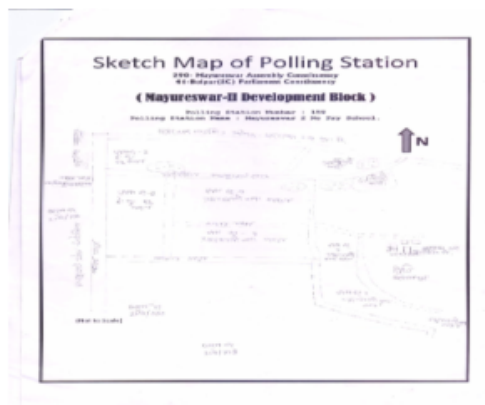

নির্বাচক নিবন্ধন আধিকারিকের স্বাক্ষর

Nazri Naksha

Google Map View

Polling Station Building Front View

Polling Station Front View

Cad View

Key MAP View

বিধানসভা নির্বাচনক্ষেত্রের নং, নাম : 290-ময়ূরেশ্বর
ভাগ নং, নাম : 1-গ্রাম-ময়ূরেশ্বর(রক্ষাকালিতলাপাড়া),