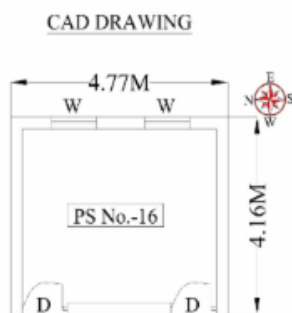

নির্বাচক নিবন্ধন আধিকারিকের স্বাক্ষর

Nazri Naksha

Google Map View

Polling Station Building Front View

Polling Station Front View

Cad View

Key MAP View

বিধানসভা নির্বাচনক্ষেত্রের নং, নাম : 290-ময়ূরেশ্বর  
ভাগ নং, নাম : 1-আহা