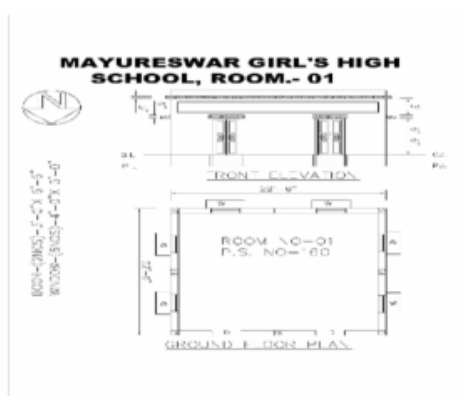

নির্বাচক নিবন্ধন আধিকারিকের স্বাক্ষর

Nazri Naksha

Google Map View

Polling Station Building Front View

Polling Station Front View

Cad View

Key MAP View

বিধানসভা নির্বাচনক্ষেত্রের নং, নাম : 290-ময়ূরেশ্বর
ভাগ নং, নাম : 1-গ্রাম-ময়ূরেশ্বর(সাহাপাড়া),