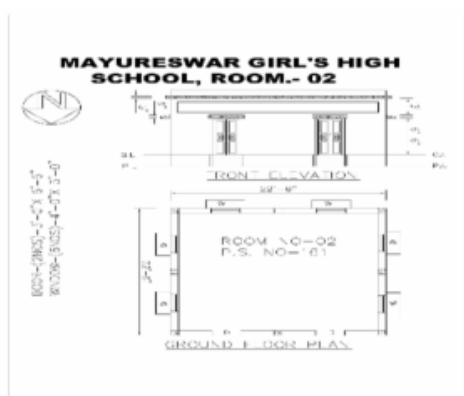

নির্বাচক নিবন্ধন আধিকারিকের স্বাক্ষর

Nazri Naksha

Google Map View

Polling Station Building Front View

Polling Station Front View

Cad View

Key MAP View

বিধানসভা নির্বাচনকেন্দ্রের নং, নাম : 290-ময়ূরেশ্বর  
ভাগ নং, নাম : 1-গ্রাম-ময়ূরেশ্বর(কাছাড়ীপাড়া),