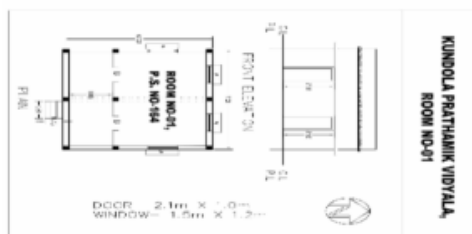

নির্বাচক নিবন্ধন আধিকারিকের স্বাক্ষর

Nazri Naksha

Google Map View

Polling Station Building Front View

Polling Station Front View

Cad View

Key MAP View

1 নাম : শিপিকা মাহারা স্বামীর নাম: কীর্তন মাহারা বাড়ির নং : N0023 বয়স : 28 লিঙ্গ : মহিলা	RSR2059533 ফটো উপলব্ধ	2 নাম : সন্ধ্যা অধিকারী স্বামীর নাম: সুকুমার অধিকারী বাড়ির নং : n0002 বয়স : 73 লিঙ্গ : মহিলা	LPP1942911 ফটো উপলব্ধ	3 নাম : সবর্নমজলা অধিকারী স্বামীর নাম: শান্তি অধিকারী বাড়ির নং : n0001 বয়স : 64 লিঙ্গ : মহিলা	WB/41/290/291180 ফটো উপলব্ধ
4 নাম : রজন্য চ্যাটার্জী পিতার নাম: কামাক্ষা প্রসাদ চ্যাটার্জী বাড়ির নং : এন0217 বয়স : 28 লিঙ্গ : পুরুষ	RSR1677947 ফটো উপলব্ধ	5 নাম : বৈশাখী ধীবর স্বামীর নাম: বুদ্ধদেব ধীবর বাড়ির নং : n0188 বয়স : 26 লিঙ্গ : মহিলা	RSR1843168 ফটো উপলব্ধ	6 নাম : সন্তু ধীবর পিতার নাম: গনেশ ধীবর বাড়ির নং : n0188 বয়স : 26 লিঙ্গ : পুরুষ	RSR1843085 ফটো উপলব্ধ
7 নাম : মল্লিকা ধীবর পিতার নাম: বাঁকু ধীবর বাড়ির নং : এন0110 বয়স : 26 লিঙ্গ : মহিলা	RSR1914100 ফটো উপলব্ধ	8 নাম : দেবরাজ ধীবর পিতার নাম: বাঁকু ধীবর বাড়ির নং : N0110 বয়স : 24 লিঙ্গ : পুরুষ	RSR2059582 ফটো উপলব্ধ	9 নাম : রোহন ধীবর পিতার নাম: দিলিপ ধীবর বাড়ির নং : এন0111 বয়স : 23 লিঙ্গ : পুরুষ	RSR2131373 ফটো উপলব্ধ
10 নাম : সঙ্গীতা ধীবর স্বামীর নাম: আশীষ ধীবর বাড়ির নং : এন0110 বয়স : 26 লিঙ্গ : মহিলা	RSR1914191 ফটো উপলব্ধ	11 নাম : রাহুল ধীবর পিতার নাম: কানু ধীবর বাড়ির নং : এন00110 বয়স : 26 লিঙ্গ : পুরুষ	RSR1914175 ফটো উপলব্ধ	12 নাম : কিরণ ধীবর পিতার নাম: বাঁকু ধীবর বাড়ির নং : এন0180 বয়স : 25 লিঙ্গ : পুরুষ	RSR1914118 ফটো উপলব্ধ
13 নাম : অনিমা ধীবর স্বামীর নাম: সুখদেব ধীবর বাড়ির নং : n0188 বয়স : 26 লিঙ্গ : মহিলা	RSR1843176 ফটো উপলব্ধ	14 নাম : অনিরুদ্ধ ব্যানার্জী পিতার নাম: গিরিন্দ্রনাথ ব্যানার্জী বাড়ির নং : n0012 বয়স : 55 লিঙ্গ : পুরুষ	RSR2378008 ফটো উপলব্ধ	15 নাম : সুস্মিতা ব্যানার্জী স্বামীর নাম: অনিরুদ্ধ ব্যানার্জী বাড়ির নং : n0012 বয়স : 47 লিঙ্গ : মহিলা	RSR1386820 ফটো উপলব্ধ
16 নাম : বৈশাখী বাগদি স্বামীর নাম: সন্দীপ বাগদি বাড়ির নং : এন0167 বয়স : 26 লিঙ্গ : মহিলা	RSR1914001 ফটো উপলব্ধ	17 নাম : রুপবানী টুডু (ধীবর) স্বামীর নাম: তপন ধীবর বাড়ির নং : n0100 বয়স : 29 লিঙ্গ : মহিলা	RSR1843234 ফটো উপলব্ধ	18 নাম : অল্পপূর্ণা বাগদী স্বামীর নাম: রাজকুমার বাগদী বাড়ির নং : নিই বয়স : 65 লিঙ্গ : মহিলা	NUM2517530 ফটো উপলব্ধ
19 নাম : কালীপদ বাগদী পিতার নাম: মধু বাগদী বাড়ির নং : গ্রাম-কুন্ডলা বয়স : 67 লিঙ্গ : পুরুষ	WB/41/290/318566 ফটো উপলব্ধ	20 নাম : বেদানা বাগদী স্বামীর নাম: কালীপদ বাগদী বাড়ির নং : গ্রাম-কুন্ডলা বয়স : 62 লিঙ্গ : মহিলা	WB/41/290/318528 ফটো উপলব্ধ	21 নাম : গনেশ বাগদী পিতার নাম: বাসুদেব বাগদী বাড়ির নং : এন000 বয়স : 56 লিঙ্গ : পুরুষ	WB/41/290/297326 ফটো উপলব্ধ
22 নাম : রবীন্দ্রনাথ বাগদী পিতার নাম: কালীপদ বাগদী বাড়ির নং : গ্রাম-কুন্ডলা বয়স : 37 লিঙ্গ : পুরুষ	RSR1308196 ফটো উপলব্ধ	23 নাম : টুম্পা বাগদী স্বামীর নাম: রাজা বাগদী বাড়ির নং : এন01৮১ বয়স : 24 লিঙ্গ : মহিলা	RSR2178937 ফটো উপলব্ধ	24 নাম : সুপ্রিয়া বাগদী পিতার নাম: যীশু বাগদী বাড়ির নং : এন0135 বয়স : 23 লিঙ্গ : মহিলা	RSR2131324 ফটো উপলব্ধ
25 নাম : পিন্টু বাগদী পিতার নাম: সত্য বাগদী বাড়ির নং : এন0171 বয়স : 23 লিঙ্গ : পুরুষ	RSR2179182 ফটো উপলব্ধ	26 নাম : পূজা দলুই বাগদী স্বামীর নাম: নয়ন দলুই বাড়ির নং : এন বয়স : 24 লিঙ্গ : মহিলা	RSR2059566 ফটো উপলব্ধ	27 নাম : রাজা বাগদী পিতার নাম: রাখাল বাগদী বাড়ির নং : এন0181 বয়স : 26 লিঙ্গ : পুরুষ	RSR1913961 ফটো উপলব্ধ
28 নাম : লক্ষ্মী বাগদী স্বামীর নাম: কার্তিক বাগদী বাড়ির নং : এন0168 বয়স : 26 লিঙ্গ : মহিলা	RSR1913987 ফটো উপলব্ধ	29 নাম : আশা বাগদী স্বামীর নাম: সন্দীপ বাগদী বাড়ির নং : এন0170 বয়স : 28 লিঙ্গ : মহিলা	RSR1914183 ফটো উপলব্ধ	30 নাম : ফালগুনী বাগদী স্বামীর নাম: রাজু বাগদী বাড়ির নং : এন0191 বয়স : 25 লিঙ্গ : মহিলা	RSR1914209 ফটো উপলব্ধ