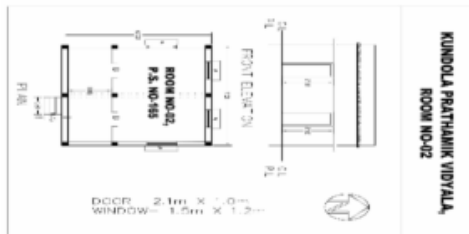

নির্বাচক নিবন্ধন আধিকারিকের স্বাক্ষর

Nazri Naksha

Google Map View

Polling Station Building Front View

Polling Station Front View

Cad View

Key MAP View

1 নাম : সুজন দেবাংশী পিতার নাম: ক্ষুদিরাম দেবাংশী বাড়ির নং : n0017 বয়স : 48 লিঙ্গ : পুরুষ	WB/41/290/294136	2 নাম : শিখা দেবাংশী স্বামীর নাম: সুজন দেবাংশী বাড়ির নং : n0017 বয়স : 40 লিঙ্গ : মহিলা	LPP2232478	3 নাম : ক্ষুদিরাম পিতার নাম: শম্ভুনাথ দেবাংশী বাড়ির নং : n0017 বয়স : 67 লিঙ্গ : পুরুষ	LPP2082337
4 নাম : পিতার নাম: ধনঞ্জয় কর্মকার বাড়ির নং : এন0102 বয়স : 37 লিঙ্গ : মহিলা	RSR1913755	5 নাম : প্রিয়াঙ্কা দেবাংশী পিতার নাম: সুজন দেবাংশী বাড়ির নং : এন0017 বয়স : 22 লিঙ্গ : মহিলা	RSR2179299	6 নাম : ছায়ারানী দেবাংশী স্বামীর নাম: ক্ষুদিরাম দেবাংশী বাড়ির নং : n0017 বয়স : 62 লিঙ্গ : মহিলা	LPP2082345
7 নাম : যাদব চৌধুরী পিতার নাম: সুচিৎর চৌধুরী বাড়ির নং : n0019 বয়স : 55 লিঙ্গ : পুরুষ	WB/41/290/294122	8 নাম : প্রথিক চৌধুরি পিতার নাম: যাদব চৌধুরি বাড়ির নং : n0019 বয়স : 27 লিঙ্গ : পুরুষ	RSR1781806	9 নাম : সঞ্চিভা দত্ত পিতার নাম: বীরেন দত্ত বাড়ির নং : N0092 বয়স : 25 লিঙ্গ : মহিলা	RSR1913730
10 নাম : দিগ্গী দলুই স্বামীর নাম: সুকুমার দলুই বাড়ির নং : n0100 বয়স : 27 লিঙ্গ : মহিলা	RSR1913805	11 নাম : ধরনীধর দেবাংশী পিতার নাম: শম্ভু নাথ দেবাংশী বাড়ির নং : n0016 বয়স : 72 লিঙ্গ : পুরুষ	LPP2082352	12 নাম : সর্বেশ্বর দেবাংশী পিতার নাম: ধরনীধর দেবাংশী বাড়ির নং : n0016 বয়স : 45 লিঙ্গ : পুরুষ	LPP1370782
13 নাম : রিজ্জা দেবাংশী স্বামীর নাম: সর্বেশ্বর দেবাংশী বাড়ির নং : n0016 বয়স : 39 লিঙ্গ : মহিলা	LPP2232494	14 নাম : নিমাই দেবাংশী পিতার নাম: এককড়ি দেবাংশী বাড়ির নং : n0040 বয়স : 52 লিঙ্গ : পুরুষ	WB/41/290/294149	15 নাম : বানী দেবাংশী স্বামীর নাম: নিমাই দেবাংশী বাড়ির নং : n0040 বয়স : 44 লিঙ্গ : মহিলা	LPP2232486
16 নাম : নিতাই দেবাংশী পিতার নাম: এককড়ি দেবাংশী বাড়ির নং : n0040 বয়স : 49 লিঙ্গ : পুরুষ	RSR2315661	17 নাম : মল্লিকা দেবাংশী(মণ্ডল) স্বামীর নাম: নিতাই দেবাংশী বাড়ির নং : n0040 বয়স : 30 লিঙ্গ : মহিলা	RSR1643147	18 নাম : সদানন্দ দেবাংশী পিতার নাম: ধরনীধর দেবাংশী বাড়ির নং : n0016 বয়স : 40 লিঙ্গ : পুরুষ	LPP2082360
19 নাম : শিল্পী দেবাংশী পিতার নাম: সর্বেশ্বর দেবাংশী বাড়ির নং : এন0016 বয়স : 21 লিঙ্গ : মহিলা	RSR2296002	20 নাম : সরস্বতী দেবাংশী স্বামীর নাম: এককড়ি দেবাংশী বাড়ির নং : n0040 বয়স : 70 লিঙ্গ : মহিলা	RSR2082576	21 নাম : বিলিক দেবাংশী স্বামীর নাম: সদানন্দ দেবাংশী বাড়ির নং : n0124 বয়স : 27 লিঙ্গ : মহিলা	RSR1807296
22 নাম : প্রহ্লাদ চন্দ্র পাল পিতার নাম: জীবনকৃষ্ণ পাল বাড়ির নং : n0014 বয়স : 49 লিঙ্গ : পুরুষ	LPP2082378	23 নাম : জীবন কৃষ্ণ পাল পিতার নাম: পূর্ণচন্দ্র পাল বাড়ির নং : n0014 বয়স : 66 লিঙ্গ : পুরুষ	RSR2302545	24 নাম : দেবজিৎ পাল পিতার নাম: সন্তোষ পাল বাড়ির নং : n0001 বয়স : 31 লিঙ্গ : পুরুষ	RSR1716935
25 নাম : বিপিন চন্দ্র পাল পিতার নাম: মহিতোষ পাল বাড়ির নং : n0001 বয়স : 29 লিঙ্গ : পুরুষ	RSR1716943	26 নাম : বিশ্বজিৎ পাল পিতার নাম: সন্তোষ পাল বাড়ির নং : 75 বয়স : 34 লিঙ্গ : পুরুষ	RSR1223049	27 নাম : দেবব্রত পাল পিতার নাম: প্রহ্লাদ চন্দ্র পাল বাড়ির নং : এন0000 বয়স : 21 লিঙ্গ : পুরুষ	RSR2296036
28 নাম : রীম্পা পাল স্বামীর নাম: প্রহ্লাদ পাল বাড়ির নং : n0014 বয়স : 39 লিঙ্গ : মহিলা	LPP2232460	29 নাম : ছায়ারানী পাল স্বামীর নাম: জীবনকৃষ্ণ পাল বাড়ির নং : n0014 বয়স : 62 লিঙ্গ : মহিলা	WB/41/290/294114	30 নাম : বনমালী পাল পিতার নাম: রাধাশ্যাম পাল বাড়ির নং : n0001 বয়স : 50 লিঙ্গ : পুরুষ	WB/41/290/294097