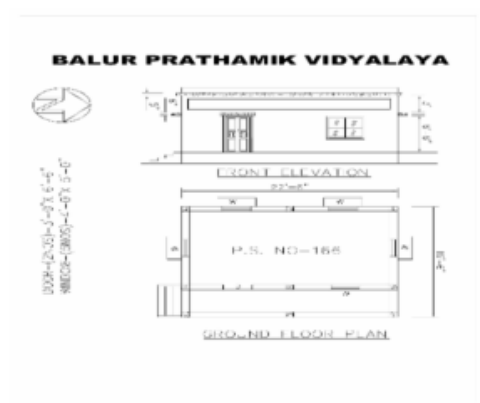

নির্বাচক নিবন্ধন আধিকারিকের স্বাক্ষর

Nazri Naksha

Google Map View

Polling Station Building Front View

Polling Station Front View

Cad View

Key MAP View

1	WB/41/290/297572	নাম : বেনু কর্মকার পিতার নাম: হরিপদ কর্মকার বাড়ির নং : n0001 বয়স : 65 লিঙ্গ : পুরুষ	ফটো উপলব্ধ	2	WB/41/290/297597	নাম : সন্ধ্যা কর্মকার স্বামীর নাম: বেনু কর্মকার বাড়ির নং : n0001 বয়স : 58 লিঙ্গ : মহিলা	ফটো উপলব্ধ	3	RSR1781921	নাম : প্রিয়া ঘোষ স্বামীর নাম: সঞ্জিত কুমার ঘোষ বাড়ির নং : N0027 বয়স : 29 লিঙ্গ : মহিলা	ফটো উপলব্ধ
4	RSR1844935	নাম : অতনু ঘোষ পিতার নাম: মহিতোষ ঘোষ বাড়ির নং : N0010 বয়স : 26 লিঙ্গ : পুরুষ	ফটো উপলব্ধ	5	RSR1913268	নাম : অর্জুন ঘোষ পিতার নাম: পরেশ ঘোষ বাড়ির নং : N0027 বয়স : 25 লিঙ্গ : পুরুষ	ফটো উপলব্ধ	6	RSR1913458	নাম : সুস্মিতা ঘোষ স্বামীর নাম: সঞ্জল ঘোষ বাড়ির নং : N0091 বয়স : 30 লিঙ্গ : মহিলা	ফটো উপলব্ধ
7	RSR1913243	নাম : কৃষ্ণ ঘোষ পিতার নাম: পরেশ ঘোষ বাড়ির নং : N0027 বয়স : 25 লিঙ্গ : পুরুষ	ফটো উপলব্ধ	8	RSR1913144	নাম : অমিত ঘোষ পিতার নাম: নিহিতোষ ঘোষ বাড়ির নং : n0010 বয়স : 25 লিঙ্গ : পুরুষ	ফটো উপলব্ধ	9	WB/41/290/297262	নাম : সন্তোষ ঘোষ পিতার নাম: জীবিকাসুন্দর ঘোষ বাড়ির নং : n0010 বয়স : 65 লিঙ্গ : পুরুষ	ফটো উপলব্ধ
10	WB/41/290/297585	নাম : জয়ন্তি ঘোষ স্বামীর নাম: সন্তোষ ঘোষ বাড়ির নং : n0010 বয়স : 56 লিঙ্গ : মহিলা	ফটো উপলব্ধ	11	RSR2322824	নাম : মহিতোষ ঘোষ পিতার নাম: জীবিকা সুন্দর ঘোষ বাড়ির নং : n0010 বয়স : 75 লিঙ্গ : পুরুষ	ফটো উপলব্ধ	12	RSR2443240	নাম : বেণী ঘোষ স্বামীর নাম: মহিতোষ ঘোষ বাড়ির নং : n0010 বয়স : 55 লিঙ্গ : মহিলা	ফটো উপলব্ধ
13	RSR1471234	নাম : সান্তনু ঘোষ পিতার নাম: মহিতোষ ঘোষ বাড়ির নং : n0010 বয়স : 32 লিঙ্গ : পুরুষ	ফটো উপলব্ধ	14	WB/41/290/297537	নাম : নিহিতোষ ঘোষ পিতার নাম: জীবিকাসুন্দর ঘোষ বাড়ির নং : n0010 বয়স : 58 লিঙ্গ : পুরুষ	ফটো উপলব্ধ	15	LPP2083384	নাম : বানী ঘোষ স্বামীর নাম: নিহিতোষ ঘোষ বাড়ির নং : n0010 বয়স : 48 লিঙ্গ : মহিলা	ফটো উপলব্ধ
16	RSR1471226	নাম : সুজিত কুমার ঘোষ পিতার নাম: আশীষ কুমার ঘোষ বাড়ির নং : n0027 বয়স : 34 লিঙ্গ : পুরুষ	ফটো উপলব্ধ	17	LPP2083368	নাম : সঞ্জীত কুমার ঘোষ পিতার নাম: আমিও কুমার ঘোষ বাড়ির নং : n0027 বয়স : 44 লিঙ্গ : পুরুষ	ফটো উপলব্ধ	18	RSR1471291	নাম : তুলসী মণ্ডল(ঘোষ) স্বামীর নাম: রঞ্জিত ঘোষ বাড়ির নং : n0027 বয়স : 37 লিঙ্গ : মহিলা	ফটো উপলব্ধ
19	LPP1811637	নাম : রঞ্জিত ঘোষ পিতার নাম: অমীয় কুমার ঘোষ বাড়ির নং : n0027 বয়স : 45 লিঙ্গ : পুরুষ	ফটো উপলব্ধ	20	WB/41/290/297612	নাম : উজলি ঘোষ স্বামীর নাম: সুশীল ঘোষ বাড়ির নং : n0027 বয়স : 49 লিঙ্গ : মহিলা	ফটো উপলব্ধ	21	WB/41/290/297621	নাম : বন্দনা ঘোষ স্বামীর নাম: আশিষ ঘোষ বাড়ির নং : n0027 বয়স : 57 লিঙ্গ : মহিলা	ফটো উপলব্ধ
22	WB/41/290/297135	নাম : সুশীলকুমার ঘোষ পিতার নাম: সৃষ্টিধর ঘোষ বাড়ির নং : n0027 বয়স : 57 লিঙ্গ : পুরুষ	ফটো উপলব্ধ	23	WB/41/290/297181	নাম : আশিষকুমার ঘোষ পিতার নাম: সৃষ্টিধর ঘোষ বাড়ির নং : n0027 বয়স : 66 লিঙ্গ : পুরুষ	ফটো উপলব্ধ	24	WB/41/290/297535	নাম : ভগবতী ঘোষ স্বামীর নাম: অমিয়কুমার ঘোষ বাড়ির নং : n0027 বয়স : 65 লিঙ্গ : মহিলা	ফটো উপলব্ধ
25	LPP2083350	নাম : মানসী ঘোষ স্বামীর নাম: পরেশ ঘোষ বাড়ির নং : n0027 বয়স : 44 লিঙ্গ : মহিলা	ফটো উপলব্ধ	26	WB/41/290/297155	নাম : পরেশ ঘোষ পিতার নাম: চণ্ডীচরন ঘোষ বাড়ির নং : n0027 বয়স : 54 লিঙ্গ : পুরুষ	ফটো উপলব্ধ	27	LPP2083376	নাম : মীরা ঘোষ স্বামীর নাম: সাধন ঘোষ বাড়ির নং : n0026 বয়স : 49 লিঙ্গ : মহিলা	ফটো উপলব্ধ
28	WB/41/290/297562	নাম : সাধনকুমার ঘোষ পিতার নাম: কাশীনাথ ঘোষ বাড়ির নং : n0026 বয়স : 54 লিঙ্গ : পুরুষ	ফটো উপলব্ধ	29	WB/41/290/297543	নাম : শোভারানী ঘোষ স্বামীর নাম: চিরঞ্জন ঘোষ বাড়ির নং : n0025 বয়স : 85 লিঙ্গ : মহিলা	ফটো উপলব্ধ	30	WB/41/290/297346	নাম : অঞ্জলী ঘোষ স্বামীর নাম: গণেশ ঘোষ বাড়ির নং : n0011 বয়স : 50 লিঙ্গ : মহিলা	ফটো উপলব্ধ