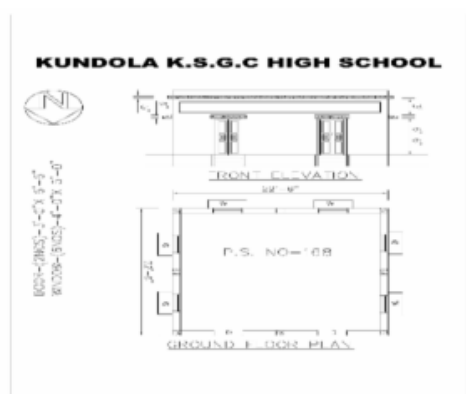

নির্বাচক নিবন্ধন আধিকারিকের স্বাক্ষর

Nazri Naksha

Google Map View

Polling Station Building Front View

Polling Station Front View

Cad View

Key MAP View

1 নাম : সানি দাস পিতার নাম: সাধন দাস বাড়ির নং : n0060 বয়স : 28 লিঙ্গ : পুরুষ	RSR1744101 ফটো উপলব্ধ	2 নাম : সোমা দাস স্বামীর নাম: সাধন দাস বাড়ির নং : গুমতাডাঙ্গা বয়স : 43 লিঙ্গ : মহিলা	RSR1125715 ফটো উপলব্ধ	3 নাম : ভারতী আচার্য স্বামীর নাম: বামদেব আচার্য বাড়ির নং : n0018 বয়স : 65 লিঙ্গ : মহিলা	WB/41/290/303076 ফটো উপলব্ধ
4 নাম : তুষা আচার্য স্বামীর নাম: শ্যামল আচার্য বাড়ির নং : n0018 বয়স : 53 লিঙ্গ : মহিলা	RSR2433381 ফটো উপলব্ধ	5 নাম : বাসন্তী আচার্য স্বামীর নাম: সুনীল কুমার আচার্য বাড়ির নং : n0018 বয়স : 86 লিঙ্গ : মহিলা	RSR2433365 ফটো উপলব্ধ	6 নাম : বামাচরন আচার্য পিতার নাম: সুনীল আচার্য বাড়ির নং : n0018 বয়স : 65 লিঙ্গ : পুরুষ	WB/41/290/303250 ফটো উপলব্ধ
7 নাম : পার্থ আচার্য পিতার নাম: বামাচরন আচার্য বাড়ির নং : n0018 বয়স : 37 লিঙ্গ : পুরুষ	RSR0705186 ফটো উপলব্ধ	8 নাম : শ্যামল আচার্য পিতার নাম: সুনীল কুমার আচার্য বাড়ির নং : n0018 বয়স : 59 লিঙ্গ : পুরুষ	RSR2433373 ফটো উপলব্ধ	9 নাম : তীর্থঙ্কর আচার্য পিতার নাম: শ্যামল আচার্য বাড়ির নং : n0018 বয়স : 35 লিঙ্গ : পুরুষ	RSR1125673 ফটো উপলব্ধ
10 নাম : অঞ্চলা কুমারী আচার্য স্বামীর নাম: তীর্থঙ্কর আচার্য বাড়ির নং : এন0018 বয়স : 26 লিঙ্গ : মহিলা	XPW2239002 ফটো উপলব্ধ	11 নাম : মুক্তা আচার্য স্বামীর নাম: শৈলেন্দ্র আচার্য বাড়ির নং : n0054 বয়স : 50 লিঙ্গ : মহিলা	LPP2442887 ফটো উপলব্ধ	12 নাম : প্রশান্ত আদিত্য পিতার নাম: ভানু আদিত্য বাড়ির নং : n0010 বয়স : 34 লিঙ্গ : পুরুষ	RSR1223676 ফটো উপলব্ধ
13 নাম : সুরত(মানু) আদিত্য পিতার নাম: অনাদি আদিত্য বাড়ির নং : n0010 বয়স : 58 লিঙ্গ : পুরুষ	WB/41/290/303390 ফটো উপলব্ধ	14 নাম : শ্রীকান্ত আদিত্য পিতার নাম: দেবরত আদিত্য বাড়ির নং : n0010 বয়স : 29 লিঙ্গ : পুরুষ	RSR1643717 ফটো উপলব্ধ	15 নাম : সুশান্ত আদিত্য পিতার নাম: সুরত আদিত্য বাড়ির নং : n0010 বয়স : 29 লিঙ্গ : পুরুষ	RSR1643733 ফটো উপলব্ধ
16 নাম : শুভদ্রা আদিত্য স্বামীর নাম: ভানু আদিত্য বাড়ির নং : n0010 বয়স : 53 লিঙ্গ : মহিলা	RSR2230258 ফটো উপলব্ধ	17 নাম : প্রতিমা আদিত্য স্বামীর নাম: দেবরত আদিত্য বাড়ির নং : n0010 বয়স : 47 লিঙ্গ : মহিলা	LPP2370120 ফটো উপলব্ধ	18 নাম : ববিতা আদিত্য স্বামীর নাম: সুরত(মানু) আদিত্য বাড়ির নং : n0010 বয়স : 56 লিঙ্গ : মহিলা	WB/41/290/303463 ফটো উপলব্ধ
19 নাম : ভানু আদিত্য পিতার নাম: অনাদি আদিত্য বাড়ির নং : n0010 বয়স : 62 লিঙ্গ : পুরুষ	RSR2108660 ফটো উপলব্ধ	20 নাম : শুভ্রা আদিত্য পিতার নাম: সুরত আদিত্য বাড়ির নং : এন0010 বয়স : 25 লিঙ্গ : মহিলা	RSR2180313 ফটো উপলব্ধ	21 নাম : সবিতা কুণ্ডু স্বামীর নাম: গনেশ কুণ্ডু বাড়ির নং : n0029 বয়স : 49 লিঙ্গ : মহিলা	WB/41/290/303268 ফটো উপলব্ধ
22 নাম : গোপাল কুণ্ডু পিতার নাম: বিশ্বনাথ কুণ্ডু বাড়ির নং : n0029 বয়স : 49 লিঙ্গ : পুরুষ	WB/41/290/303468 ফটো উপলব্ধ	23 নাম : গনেশ কুণ্ডু পিতার নাম: বিশ্বনাথ কুণ্ডু বাড়ির নং : n0029 বয়স : 58 লিঙ্গ : পুরুষ	WB/41/290/303429 ফটো উপলব্ধ	24 নাম : বিশ্বনাথ কুণ্ডু পিতার নাম: রাধাশ্যাম কুণ্ডু বাড়ির নং : n0029 বয়স : 84 লিঙ্গ : পুরুষ	WB/41/290/303435 ফটো উপলব্ধ
25 নাম : বাসন্তী কুণ্ডু স্বামীর নাম: বিশ্বনাথ কুণ্ডু বাড়ির নং : n0029 বয়স : 76 লিঙ্গ : মহিলা	WB/41/290/303267 ফটো উপলব্ধ	26 নাম : সনিতা কুণ্ডু স্বামীর নাম: গোপাল কুণ্ডু বাড়ির নং : n0029 বয়স : 45 লিঙ্গ : মহিলা	RSR1125624 ফটো উপলব্ধ	27 নাম : বানি কুণ্ডু পিতার নাম: বিশ্বনাথ কুণ্ডু বাড়ির নং : n0029 বয়স : 45 লিঙ্গ : পুরুষ	RSR1125657 ফটো উপলব্ধ
28 নাম : মধুময় কুণ্ডু পিতার নাম: গোপাল কুণ্ডু বাড়ির নং : এন0029 বয়স : 23 লিঙ্গ : পুরুষ	RSR2130565 ফটো উপলব্ধ	29 নাম : পথিক কুণ্ডু পিতার নাম: গণেশ কুণ্ডু বাড়ির নং : n0029 বয়স : 31 লিঙ্গ : পুরুষ	RSR1569672 ফটো উপলব্ধ	30 নাম : উষা কেজরীওয়াল স্বামীর নাম: রমেশ কেজরীওয়াল বাড়ির নং : n0017 বয়স : 64 লিঙ্গ : মহিলা	LPP2307569 ফটো উপলব্ধ