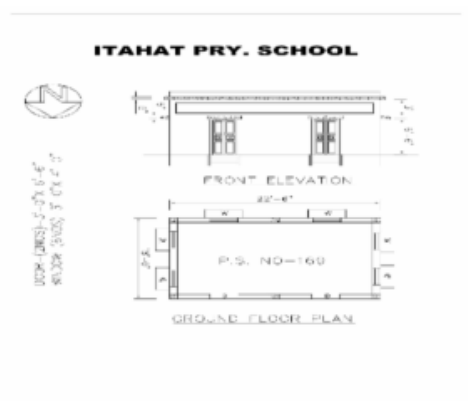

নির্বাচক নিবন্ধন আধিকারিকের স্বাক্ষর

Nazri Naksha

Google Map View

Polling Station Building Front View

Polling Station Front View

Cad View

Key MAP View

1 নাম : মিন্কা মণ্ডল (পাল) স্বামীর নাম: প্রভাত কুমার পাল বাড়ির নং : n0085 বয়স : 38 লিঙ্গ : মহিলা	LPP2373256 ফটো উপলব্ধ	2 নাম : সুজাতা দাস পিতার নাম: অমর কৃষ্ণ দাস বাড়ির নং : গ্রাম-ইতহাট বয়স : 27 লিঙ্গ : মহিলা	AEM2180651 ফটো উপলব্ধ	3 নাম : জগনাথ বাসকী পিতার নাম: সুকল বাসকী বাড়ির নং : N0000 বয়স : 33 লিঙ্গ : পুরুষ	RSR2061497 ফটো উপলব্ধ
4 নাম : পলি ঘোষ স্বামীর নাম: মলয় ঘোষ বাড়ির নং : N0032 বয়স : 38 লিঙ্গ : মহিলা	TWA1206879 ফটো উপলব্ধ	5 নাম : সমীর কুমার ঘোষ পিতার নাম: সুনীতি ঘোষ বাড়ির নং : n0079 বয়স : 29 লিঙ্গ : পুরুষ	RSR1644053 ফটো উপলব্ধ	6 নাম : পূর্ণিমা ঘোষ স্বামীর নাম: সুনীতি ঘোষ বাড়ির নং : n0079 বয়স : 49 লিঙ্গ : মহিলা	WB/41/290/306471 ফটো উপলব্ধ
7 নাম : চৈতালী ঘোষ স্বামীর নাম: অমল ঘোষ বাড়ির নং : n0079 বয়স : 41 লিঙ্গ : মহিলা	LPP2308294 ফটো উপলব্ধ	8 নাম : অমল ঘোষ পিতার নাম: দ্বিজপদ ঘোষ বাড়ির নং : n0079 বয়স : 53 লিঙ্গ : পুরুষ	WB/41/290/306257 ফটো উপলব্ধ	9 নাম : সুভাষচন্দ্র ঘোষ পিতার নাম: কাশিনাথ ঘোষ বাড়ির নং : n0078 বয়স : 46 লিঙ্গ : পুরুষ	LPP2086809 ফটো উপলব্ধ
10 নাম : শান্তনু ঘোষ পিতার নাম: আদিত্য ঘোষ বাড়ির নং : n0077 বয়স : 39 লিঙ্গ : পুরুষ	LPP2087914 ফটো উপলব্ধ	11 নাম : অতনু ঘোষ পিতার নাম: আদিত্য ঘোষ বাড়ির নং : n0077 বয়স : 44 লিঙ্গ : পুরুষ	LPP2086775 ফটো উপলব্ধ	12 নাম : বাসন্তী ঘোষ স্বামীর নাম: আদিত্য ঘোষ বাড়ির নং : n0077 বয়স : 62 লিঙ্গ : মহিলা	WB/41/290/306268 ফটো উপলব্ধ
13 নাম : আদিত্য ঘোষ পিতার নাম: কৃষ্ণগোপাল ঘোষ বাড়ির নং : n0077 বয়স : 70 লিঙ্গ : পুরুষ	WB/41/290/306229 ফটো উপলব্ধ	14 নাম : তনয় ঘোষ পিতার নাম: উত্তম ঘোষ বাড়ির নং : n0076 বয়স : 33 লিঙ্গ : পুরুষ	RSR1388099 ফটো উপলব্ধ	15 নাম : মমতা ঘোষ স্বামীর নাম: উত্তম ঘোষ বাড়ির নং : n0076 বয়স : 50 লিঙ্গ : মহিলা	WB/41/290/306337 ফটো উপলব্ধ
16 নাম : উত্তম ঘোষ পিতার নাম: বিশ্বনাথ ঘোষ বাড়ির নং : n0076 বয়স : 57 লিঙ্গ : পুরুষ	WB/41/290/306287 ফটো উপলব্ধ	17 নাম : হীরা ঘোষ স্বামীর নাম: সাধন ঘোষ বাড়ির নং : n0076 বয়স : 49 লিঙ্গ : মহিলা	WB/41/285/312209 ফটো উপলব্ধ	18 নাম : সাধন ঘোষ পিতার নাম: বিশ্বনাথ ঘোষ বাড়ির নং : n0076 বয়স : 60 লিঙ্গ : পুরুষ	WB/41/290/306304 ফটো উপলব্ধ
19 নাম : অঞ্জন ঘোষ পিতার নাম: শিশির কুমার ঘোষ বাড়ির নং : n0039 বয়স : 30 লিঙ্গ : পুরুষ	RSR1644129 ফটো উপলব্ধ	20 নাম : সাধনা ঘোষ স্বামীর নাম: শিশির ঘোষ বাড়ির নং : n0039 বয়স : 60 লিঙ্গ : মহিলা	WB/41/290/306276 ফটো উপলব্ধ	21 নাম : বাবলু ঘোষ পিতার নাম: শ্যামসুন্দর ঘোষ বাড়ির নং : n0039 বয়স : 56 লিঙ্গ : পুরুষ	WB/41/290/306172 ফটো উপলব্ধ
22 নাম : শিশিরকুমার ঘোষ পিতার নাম: শ্যামসুন্দর ঘোষ বাড়ির নং : n0039 বয়স : 68 লিঙ্গ : পুরুষ	WB/41/290/306230 ফটো উপলব্ধ	23 নাম : দিলীপ ঘোষ পিতার নাম: শ্যামসুন্দর ঘোষ বাড়ির নং : n0039 বয়স : 70 লিঙ্গ : পুরুষ	WB/41/290/306437 ফটো উপলব্ধ	24 নাম : চায়না ঘোষ স্বামীর নাম: চণ্ডীচরণ ঘোষ বাড়ির নং : n0039 বয়স : 75 লিঙ্গ : মহিলা	WB/41/290/306271 ফটো উপলব্ধ
25 নাম : চণ্ডীচরণ ঘোষ পিতার নাম: শ্যামসুন্দর ঘোষ বাড়ির নং : n0039 বয়স : 80 লিঙ্গ : পুরুষ	WB/41/290/306381 ফটো উপলব্ধ	26 নাম : সুতি ঘোষ স্বামীর নাম: নিরঞ্জন ঘোষ বাড়ির নং : n0036 বয়স : 48 লিঙ্গ : মহিলা	RSR1126119 ফটো উপলব্ধ	27 নাম : নিরঞ্জন ঘোষ পিতার নাম: সবেশ্বর ঘোষ বাড়ির নং : n0036 বয়স : 55 লিঙ্গ : পুরুষ	WB/41/290/306038 ফটো উপলব্ধ
28 নাম : অনুপ ঘোষ পিতার নাম: অশোক ঘোষ বাড়ির নং : n0036 বয়স : 31 লিঙ্গ : পুরুষ	RSR1472604 ফটো উপলব্ধ	29 নাম : নমিতা ঘোষ স্বামীর নাম: অশোক ঘোষ বাড়ির নং : n0036 বয়স : 52 লিঙ্গ : মহিলা	WB/41/290/306034 ফটো উপলব্ধ	30 নাম : অশোক ঘোষ পিতার নাম: সবেশ্বর ঘোষ বাড়ির নং : n0036 বয়স : 57 লিঙ্গ : পুরুষ	WB/41/290/306109 ফটো উপলব্ধ