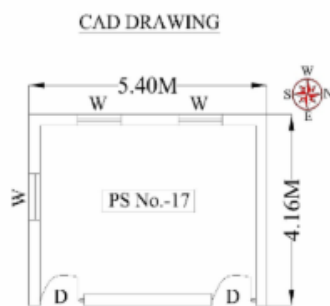

নির্বাচক নিবন্ধন আধিকারিকের স্বাক্ষর

Nazri Naksha

Google Map View

Polling Station Building Front View

Polling Station Front View

Cad View

Key MAP View

1 নাম : আলিম মোল্লা পিতার নাম: ইয়াসিন মোল্লা বাড়ির নং : n0001 বয়স : 44 লিঙ্গ : পুরুষ	CBF2630937 ফটো উপলব্ধ	2 নাম : মনুফা বিবি স্বামীর নাম: হাসিব সেখ বাড়ির নং : n0007 বয়স : 65 লিঙ্গ : মহিলা	WB/42/291/591194 ফটো উপলব্ধ	3 নাম : নূর আসনা বিবি স্বামীর নাম: আলিম মোল্লা বাড়ির নং : n0001 বয়স : 40 লিঙ্গ : মহিলা	RSR1097179 ফটো উপলব্ধ
4 নাম : বিলানুর বিবি স্বামীর নাম: আশীরুল মোল্লা বাড়ির নং : n0003 বয়স : 31 লিঙ্গ : মহিলা	RSR1515618 ফটো উপলব্ধ	5 নাম : সাপেল মোল্লা পিতার নাম: আবু মোল্লা বাড়ির নং : n0003 বয়স : 35 লিঙ্গ : পুরুষ	RSR1157585 ফটো উপলব্ধ	6 নাম : সালিয়া বিবি স্বামীর নাম: আপেল মোল্লা বাড়ির নং : n0003 বয়স : 31 লিঙ্গ : মহিলা	RSR1612183 ফটো উপলব্ধ
7 নাম : আপেল মোল্লা পিতার নাম: আবু মোল্লা বাড়ির নং : n0003 বয়স : 36 লিঙ্গ : পুরুষ	RSR1264175 ফটো উপলব্ধ	8 নাম : আশীরুল মোল্লা পিতার নাম: আবু মোল্লা বাড়ির নং : n0003 বয়স : 39 লিঙ্গ : পুরুষ	CBF2710952 ফটো উপলব্ধ	9 নাম : সখীনা বিবি স্বামীর নাম: আবু মোল্লা বাড়ির নং : n0003 বয়স : 42 লিঙ্গ : মহিলা	CBF2631232 ফটো উপলব্ধ
10 নাম : আবু মোল্লা পিতার নাম: আবু মোল্লা বাড়ির নং : n0003 বয়স : 46 লিঙ্গ : পুরুষ	CBF2279347 ফটো উপলব্ধ	11 নাম : মনুফা বিবি স্বামীর নাম: আবু মোল্লা বাড়ির নং : n0003 বয়স : 65 লিঙ্গ : মহিলা	WB/42/291/591425 ফটো উপলব্ধ	12 নাম : অভিনন্দন মন্ডল পিতার নাম: গৌরাজ মন্ডল বাড়ির নং : N0003 বয়স : 24 লিঙ্গ : পুরুষ	RSR2014181 ফটো উপলব্ধ
13 নাম : সালিমা বিবি স্বামীর নাম: সাপেল মোল্লা বাড়ির নং : এন0003 বয়স : 24 লিঙ্গ : মহিলা	RSR2106185 ফটো উপলব্ধ	14 নাম : মোর্শেদা বিবি স্বামীর নাম: বিষাদ মোল্লা বাড়ির নং : n0009 বয়স : 61 লিঙ্গ : মহিলা	WB/42/291/591340 ফটো উপলব্ধ	15 নাম : সিবাদ মোল্লা পিতার নাম: বিষাদ মোল্লা বাড়ির নং : n0009 বয়স : 48 লিঙ্গ : পুরুষ	WB/42/291/591450 ফটো উপলব্ধ
16 নাম : নাসমিন বিবি স্বামীর নাম: সিবাদ মোল্লা বাড়ির নং : n0009 বয়স : 44 লিঙ্গ : মহিলা	CBF1772375 ফটো উপলব্ধ	17 নাম : রেন্টু মোল্লা পিতার নাম: আবু মোল্লা বাড়ির নং : n0003 বয়স : 41 লিঙ্গ : পুরুষ	CBF2710986 ফটো উপলব্ধ	18 নাম : রেহেনা বিবি স্বামীর নাম: রেন্টু মোল্লা বাড়ির নং : n0003 বয়স : 38 লিঙ্গ : মহিলা	RSR1097187 ফটো উপলব্ধ
19 নাম : উষা দাস স্বামীর নাম: সন্দীপ দাস বাড়ির নং : N0009 বয়স : 24 লিঙ্গ : মহিলা	RSR2014306 ফটো উপলব্ধ	20 নাম : পায়েল লেট স্বামীর নাম: অচিন্ত লেট বাড়ির নং : N0007 বয়স : 24 লিঙ্গ : মহিলা	RSR2014082 ফটো উপলব্ধ	21 নাম : নবিরুল মোল্লা পিতার নাম: আবু মোল্লা বাড়ির নং : এন0000 বয়স : 22 লিঙ্গ : পুরুষ	RSR2199891 ফটো উপলব্ধ
22 নাম : ইরফান মোল্লা পিতার নাম: রেন্টু মোল্লা বাড়ির নং : এন0000 বয়স : 20 লিঙ্গ : পুরুষ	RSR2355881 ফটো উপলব্ধ	23 নাম : সুরজ মোল্লা পিতার নাম: সিবাদ মোল্লা বাড়ির নং : এন0000 বয়স : 22 লিঙ্গ : পুরুষ	RSR2199859 ফটো উপলব্ধ	24 নাম : বাহমনি কিসকু পিতার নাম: যতীন কিসকু বাড়ির নং : এন0117 বয়স : 25 লিঙ্গ : মহিলা	RSR2262657 ফটো উপলব্ধ
25 নাম : পূর্ণিমা খাণ্ডার স্বামীর নাম: কালিময় খাণ্ডার বাড়ির নং : n0010 বয়স : 53 লিঙ্গ : মহিলা	WB/42/291/591204 ফটো উপলব্ধ	26 নাম : কালিময় খাণ্ডার পিতার নাম: তারাপদ খাণ্ডার বাড়ির নং : n0010 বয়স : 58 লিঙ্গ : পুরুষ	WB/42/291/591153 ফটো উপলব্ধ	27 নাম : বাদল দাস পিতার নাম: ব্রজশ্যাম দাস বাড়ির নং : n0027 বয়স : 73 লিঙ্গ : পুরুষ	WB/42/291/591364 ফটো উপলব্ধ
28 নাম : হেমন্ত লেট পিতার নাম: রাজ্যধর লেট বাড়ির নং : n0037 বয়স : 34 লিঙ্গ : পুরুষ	RSR1157775 ফটো উপলব্ধ	29 নাম : কৃষ্ণা দাস স্বামীর নাম: নিবারন দাস বাড়ির নং : n0037 বয়স : 42 লিঙ্গ : মহিলা	CBF2631059 ফটো উপলব্ধ	30 নাম : পূর্ণলক্ষী দাস স্বামীর নাম: উত্তম দাস বাড়ির নং : n0027 বয়স : 45 লিঙ্গ : মহিলা	CBF2630994 ফটো উপলব্ধ