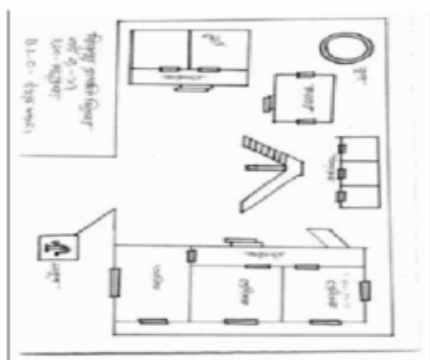

Nazri Naksha