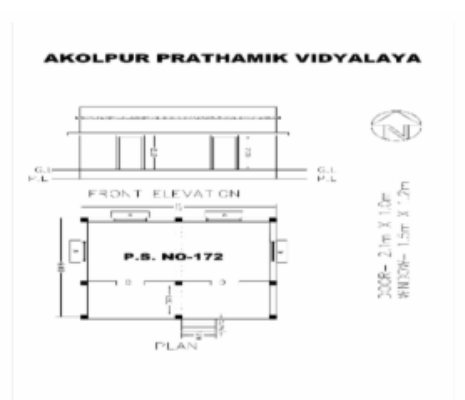

নির্বাচক নিবন্ধন আধিকারিকের স্বাক্ষর

Nazri Naksha

Google Map View

Polling Station Building Front View

Polling Station Front View

Cad View

Key MAP View

1 নাম : হাবু বাগ্দী পিতার নাম: ধরনীধর বাগ্দী বাড়ির নং : n0092 বয়স : 61 লিঙ্গ : পুরুষ	LPP2373421 ফটো উপলব্ধ	2 নাম : বিন্দু মণ্ডল স্বামীর নাম: সুভাষ মণ্ডল বাড়ির নং : N0138 বয়স : 35 লিঙ্গ : মহিলা	RSR1139203 ফটো উপলব্ধ	3 নাম : গোপাল বাগ্দী পিতার নাম: হাবু বাগ্দী বাড়ির নং : n0092 বয়স : 28 লিঙ্গ : পুরুষ	RSR1718915 ফটো উপলব্ধ
4 নাম : উন্নতি ঘোষ স্বামীর নাম: সাধন ঘোষ বাড়ির নং : n0054 বয়স : 50 লিঙ্গ : মহিলা	WB/41/290/312476 ফটো উপলব্ধ	5 নাম : সুরত চক্রবর্তী পিতার নাম: বারিদবরণ চক্রবর্তী বাড়ির নং : n0001 বয়স : 60 লিঙ্গ : পুরুষ	WB/41/290/312672 ফটো উপলব্ধ	6 নাম : বিপাশা চক্রবর্তী স্বামীর নাম: সুরত চক্রবর্তী বাড়ির নং : n0001 বয়স : 53 লিঙ্গ : মহিলা	WB/41/290/312460 ফটো উপলব্ধ
7 নাম : তনয় চক্রবর্তী পিতার নাম: সুরত চক্রবর্তী বাড়ির নং : n0001 বয়স : 34 লিঙ্গ : পুরুষ	RSR1224971 ফটো উপলব্ধ	8 নাম : প্রফুল্ল চক্রবর্তী পিতার নাম: দ্বিজপদ চক্রবর্তী বাড়ির নং : n0002 বয়স : 78 লিঙ্গ : পুরুষ	WB/41/290/312572 ফটো উপলব্ধ	9 নাম : বিশ্বনাথ চক্রবর্তী পিতার নাম: প্রফুল্ল চক্রবর্তী বাড়ির নং : n0002 বয়স : 46 লিঙ্গ : পুরুষ	LPP1378298 ফটো উপলব্ধ
10 নাম : তিথি চক্রবর্তী স্বামীর নাম: বিশ্বনাথ চক্রবর্তী বাড়ির নং : n0002 বয়স : 36 লিঙ্গ : মহিলা	RSR1644632 ফটো উপলব্ধ	11 নাম : সুতপা চক্রবর্তী স্বামীর নাম: তনয় চক্রবর্তী বাড়ির নং : N0001 বয়স : 30 লিঙ্গ : মহিলা	RSR1570191 ফটো উপলব্ধ	12 নাম : প্রনব কুমার চক্রবর্তী পিতার নাম: প্রশান্ত চক্রবর্তী বাড়ির নং : n0003 বয়স : 44 লিঙ্গ : পুরুষ	LPP1378520 ফটো উপলব্ধ
13 নাম : প্রশান্ত চক্রবর্তী পিতার নাম: দ্বিজপদ চক্রবর্তী বাড়ির নং : n0003 বয়স : 69 লিঙ্গ : পুরুষ	WB/41/290/312719 ফটো উপলব্ধ	14 নাম : হেমন্ত চৌধুরী পিতার নাম: পূর্ণচন্দ্র চৌধুরী বাড়ির নং : n0005 বয়স : 55 লিঙ্গ : পুরুষ	WB/41/290/312081 ফটো উপলব্ধ	15 নাম : রীনা চৌধুরী স্বামীর নাম: হেমন্ত চৌধুরী বাড়ির নং : n0005 বয়স : 52 লিঙ্গ : মহিলা	WB/41/290/312770 ফটো উপলব্ধ
16 নাম : চাঁদ চৌধুরী পিতার নাম: দুর্গাপদ চৌধুরী বাড়ির নং : n0006 বয়স : 54 লিঙ্গ : পুরুষ	WB/41/290/312348 ফটো উপলব্ধ	17 নাম : সোমনাথ চৌধুরী পিতার নাম: হেমন্ত চৌধুরী বাড়ির নং : n0178 বয়স : 29 লিঙ্গ : পুরুষ	RSR1644590 ফটো উপলব্ধ	18 নাম : চয়ন চৌধুরী পিতার নাম: চাঁদ কুমার চৌধুরী বাড়ির নং : এন0006 বয়স : 22 লিঙ্গ : পুরুষ	RSR2183259 ফটো উপলব্ধ
19 নাম : চুম্বকী চৌধুরী স্বামীর নাম: চাঁদ বাড়ির নং : n0006 বয়স : 41 লিঙ্গ : মহিলা	RSR1225036 ফটো উপলব্ধ	20 নাম : বর্ষা দাস স্বামীর নাম: পিন্টু দাস বাড়ির নং : এন0007 বয়স : 23 লিঙ্গ : মহিলা	RSR2290385 ফটো উপলব্ধ	21 নাম : পিউ দাস সান্তারা স্বামীর নাম: জিৎ সান্তারা বাড়ির নং : কোটাসুর বয়স : 21 লিঙ্গ : মহিলা	RSR2289155 ফটো উপলব্ধ
22 নাম : সৌরভ দাস পিতার নাম: সুকুমার দাস বাড়ির নং : n0012 বয়স : 26 লিঙ্গ : পুরুষ	RSR1815349 ফটো উপলব্ধ	23 নাম : সঙ্গীতা দাস স্বামীর নাম: অমিত দাস বাড়ির নং : N0024 বয়স : 27 লিঙ্গ : মহিলা	RSR1815380 ফটো উপলব্ধ	24 নাম : মলয় দাস পিতার নাম: কালিকিঙ্কর দাস বাড়ির নং : হু বয়স : 53 লিঙ্গ : পুরুষ	DVM2856771 ফটো উপলব্ধ
25 নাম : মিঠু দাস স্বামীর নাম: মলয় দাস বাড়ির নং : হু বয়স : 53 লিঙ্গ : মহিলা	DVM2856789 ফটো উপলব্ধ	26 নাম : শুভদীপ দাস পিতার নাম: রঘুমানি দাস বাড়ির নং : N0021 বয়স : 27 লিঙ্গ : পুরুষ	RSR1783158 ফটো উপলব্ধ	27 নাম : প্রতিমা দাস স্বামীর নাম: সুকুমার দাস বাড়ির নং : এন0011 বয়স : 62 লিঙ্গ : মহিলা	RSR2183283 ফটো উপলব্ধ
28 নাম : মধুমিতা মন্ডল স্বামীর নাম: সৌমেন দাস বাড়ির নং : এন0012 বয়স : 24 লিঙ্গ : মহিলা	RSR2064103 ফটো উপলব্ধ	29 নাম : চুম্বকী দাস স্বামীর নাম: শুভেন্দু দাস বাড়ির নং : N0026 বয়স : 30 লিঙ্গ : মহিলা	TWA1605484 ফটো উপলব্ধ	30 নাম : প্রিয়া দাস স্বামীর নাম: রাধাকান্ত দাস বাড়ির নং : এন0014 বয়স : 26 লিঙ্গ : মহিলা	RSR2129708 ফটো উপলব্ধ