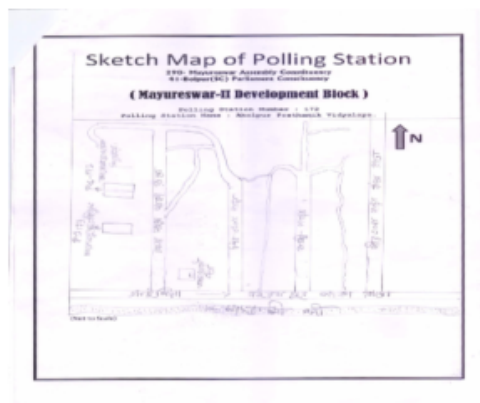

Nazri Naksha