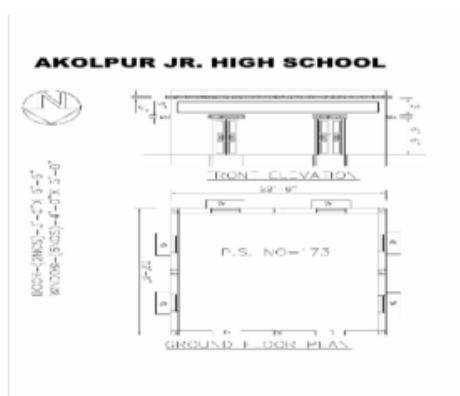

নির্বাচক নিবন্ধন আধিকারিকের স্বাক্ষর

Nazri Naksha

Google Map View

Polling Station Building Front View

Polling Station Front View

Cad View

Key MAP View

বিধানসভা নির্বাচনক্ষেত্রের নং, নাম : 290-ময়ূরেশ্বর
ভাগ নং, নাম : 1-গ্রাম-আকোলপুর(পশ্চিমদিক মাঝপাড়া রাস্তা)