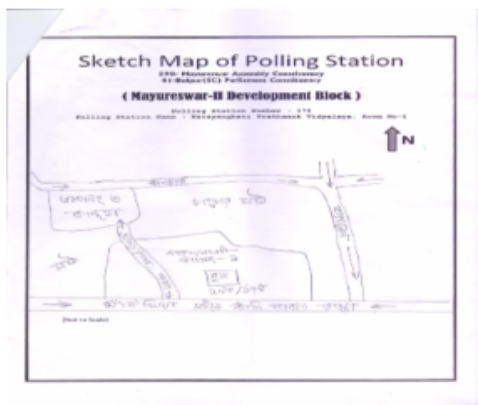

Nazri Naksha