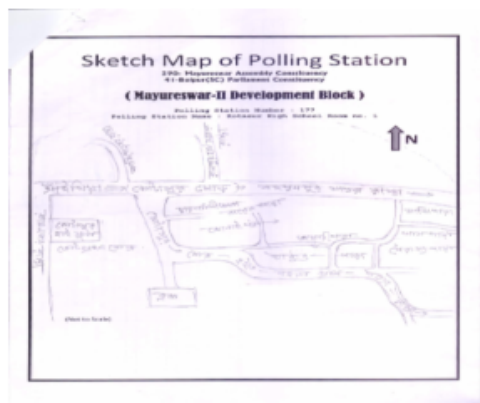

Nazri Naksha