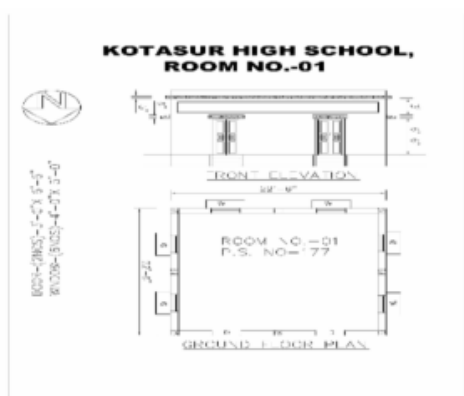

নির্বাচক নিবন্ধন আধিকারিকের স্বাক্ষর

Nazri Naksha

Google Map View

Polling Station Building Front View

Polling Station Front View

Cad View

Key MAP View

1 নাম : অলোকা সাহা স্বামীর নাম: অরুণ কুমার সাহা বাড়ির নং : n0157 বয়স : 52 লিঙ্গ : মহিলা	LPP2372209 ফটো উপলব্ধ	2 নাম : পাপিয়া মাহাতো পিতার নাম: জংবাহাদুর মাহাতো বাড়ির নং : n0162 বয়স : 40 লিঙ্গ : মহিলা	LPP2372076 ফটো উপলব্ধ	3 নাম : পৌতম প্রসাদ মাহাতো পিতার নাম: জংবাহাদুর মাহাতো বাড়ির নং : n0162 বয়স : 38 লিঙ্গ : পুরুষ	LPP2371813 ফটো উপলব্ধ
4 নাম : করুনা দাস মায়ের নাম: আয়নী দাস বাড়ির নং : n0082 বয়স : 63 লিঙ্গ : মহিলা	LPP2371888 ফটো উপলব্ধ	5 নাম : মল্লিকা দাস স্বামীর নাম: বিচিত্র দাস বাড়ির নং : n0082 বয়স : 41 লিঙ্গ : মহিলা	LPP2236107 ফটো উপলব্ধ	6 নাম : পৌরী কবিরাজ স্বামীর নাম: মানিকচন্দ্র কবিরাজ বাড়ির নং : n0095 বয়স : 69 লিঙ্গ : মহিলা	LPP1411750 ফটো উপলব্ধ
7 নাম : কালিচরণ কবিরাজ মায়ের নাম: গৌরী কবিরাজ বাড়ির নং : n0095 বয়স : 38 লিঙ্গ : পুরুষ	RSR1226513 ফটো উপলব্ধ	8 নাম : বাসন্তী কবিরাজ স্বামীর নাম: কালিচরণ কবিরাজ বাড়ির নং : n0095 বয়স : 32 লিঙ্গ : মহিলা	RSR1475490 ফটো উপলব্ধ	9 নাম : পূজা কিস্কু পিতার নাম: বদি কিস্কু বাড়ির নং : n0109 বয়স : 42 লিঙ্গ : মহিলা	LPP1944875 ফটো উপলব্ধ
10 নাম : সুরজমনি কিস্কু স্বামীর নাম: বুড়ো কিস্কু বাড়ির নং : এন0109 বয়স : 32 লিঙ্গ : মহিলা	RSR2185510 ফটো উপলব্ধ	11 নাম : শ্যাম কিস্কু পিতার নাম: বুড়ো কিস্কু বাড়ির নং : এন0109 বয়স : 23 লিঙ্গ : পুরুষ	RSR2185528 ফটো উপলব্ধ	12 নাম : অন্নপূর্ণা কোনাই স্বামীর নাম: সৌমিত্র কোনাই বাড়ির নং : এন0094 বয়স : 22 লিঙ্গ : মহিলা	RSR2185536 ফটো উপলব্ধ
13 নাম : পীয়ূষ কান্তি চ্যাটাঙ্গী পিতার নাম: অজিত কুমার চ্যাটাঙ্গী বাড়ির নং : কোটাসুর বয়স : 49 লিঙ্গ : পুরুষ	LPP1413921 ফটো উপলব্ধ	14 নাম : জিয়ারাম সাধু পিতার নাম: বিজয় সাধু বাড়ির নং : এন0036 বয়স : 31 লিঙ্গ : পুরুষ	RSR2297497 ফটো উপলব্ধ	15 নাম : সঞ্জয় কোনাই পিতার নাম: তপন কোনাই বাড়ির নং : এন0093 বয়স : 29 লিঙ্গ : পুরুষ	RSR1573302 ফটো উপলব্ধ
16 নাম : অজয় কোনাই পিতার নাম: তামাল কোনাই বাড়ির নং : এন0057 বয়স : 23 লিঙ্গ : পুরুষ	RSR2128783 ফটো উপলব্ধ	17 নাম : বিশ্বজিৎ কোনাই পিতার নাম: কাশিনাথ কোনাই বাড়ির নং : এন0090 বয়স : 23 লিঙ্গ : পুরুষ	RSR2128791 ফটো উপলব্ধ	18 নাম : সুজয় কোনাই পিতার নাম: সুখেন কোনাই বাড়ির নং : এন0056 বয়স : 23 লিঙ্গ : পুরুষ	RSR2128767 ফটো উপলব্ধ
19 নাম : বিক্রম কোনাই পিতার নাম: অশোক কোনাই বাড়ির নং : n0066 বয়স : 33 লিঙ্গ : পুরুষ	RSR1308600 ফটো উপলব্ধ	20 নাম : মৌমিতা কোনাই পিতার নাম: গিরিধারী কোনাই বাড়ির নং : এন0036 বয়স : 33 লিঙ্গ : মহিলা	RSR2185361 ফটো উপলব্ধ	21 নাম : চম্পা মন্ডল কোনাই স্বামীর নাম: পিন্টু কোনাই বাড়ির নং : এন0036 বয়স : 25 লিঙ্গ : মহিলা	YDA2130706 ফটো উপলব্ধ
22 নাম : মল্লিকা কোড়া কোনাই স্বামীর নাম: ছোটন কোনাই বাড়ির নং : এন0052 বয়স : 23 লিঙ্গ : মহিলা	SIP2211175 ফটো উপলব্ধ	23 নাম : তারকনাথ কোনাই মায়ের নাম: দুর্গারাগী কোনাই বাড়ির নং : n0012 বয়স : 49 লিঙ্গ : পুরুষ	LPP1824655 ফটো উপলব্ধ	24 নাম : গিরিধারী কোনাই পিতার নাম: সন্ধি কোনাই বাড়ির নং : n0036 বয়স : 59 লিঙ্গ : পুরুষ	LPP2096006 ফটো উপলব্ধ
25 নাম : সুজাতা কোনাই স্বামীর নাম: গিরিধারী কোনাই বাড়ির নং : n0036 বয়স : 55 লিঙ্গ : মহিলা	WB/41/290/321525 ফটো উপলব্ধ	26 নাম : বাবলু কোনাই পিতার নাম: সন্ধি কোনাই বাড়ির নং : n0036 বয়স : 56 লিঙ্গ : পুরুষ	WB/41/290/321141 ফটো উপলব্ধ	27 নাম : খোকন কোনাই পিতার নাম: বাবলু কোনাই বাড়ির নং : n0036 বয়স : 31 লিঙ্গ : পুরুষ	RSR1645761 ফটো উপলব্ধ
28 নাম : শান্তনা কোনাই স্বামীর নাম: খোকন কোনাই বাড়ির নং : n0036 বয়স : 30 লিঙ্গ : মহিলা	RSR1645845 ফটো উপলব্ধ	29 নাম : প্রশান্ত কোনাই পিতার নাম: সন্ধি কোনাই বাড়ির নং : n0036 বয়স : 48 লিঙ্গ : পুরুষ	LPP2096022 ফটো উপলব্ধ	30 নাম : মিঠু কোনাই স্বামীর নাম: প্রশান্ত কোনাই বাড়ির নং : n0036 বয়স : 46 লিঙ্গ : মহিলা	LPP2096030 ফটো উপলব্ধ