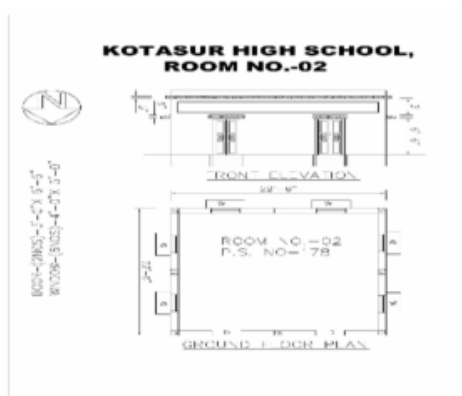

নির্বাচক নিবন্ধন আধিকারিকের স্বাক্ষর

Nazri Naksha

Google Map View

Polling Station Building Front View

Polling Station Front View

Cad View

Key MAP View

বিধানসভা নির্বাচনক্ষেত্রের নং, নাম : 290-ময়ূরেরশ্বর
ভাগ নং, নাম : 1-গ্রাম-কোটাসুর (কোটাসুর মোড়ের দক্ষিণদিক থেকে বহরা গ্রাম)