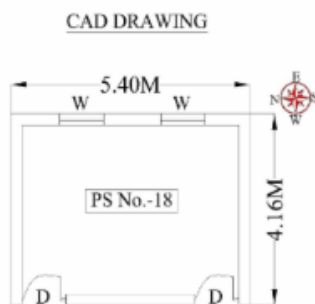

নির্বাচক নিবন্ধন আধিকারিকের স্বাক্ষর

Nazri Naksha

Google Map View

Polling Station Building Front View

Polling Station Front View

Cad View

Key MAP View

1 নাম : গিরিধারী ঘোষ পিতার নাম: সতন ঘোষ বাড়ির নং : এন0181 বয়স : 25 লিঙ্গ : পুরুষ	RSR1871748 ফটো উপলব্ধ	2 নাম : শিবনাথ ঘোষ পিতার নাম: প্রশান্ত ঘোষ বাড়ির নং : এন0186 বয়স : 22 লিঙ্গ : পুরুষ	RSR2263085 ফটো উপলব্ধ	3 নাম : টাট টুডু পিতার নাম: টাট টুডু বাড়ির নং : এন0082 বয়স : 33 লিঙ্গ : পুরুষ	RSR1515790 ফটো উপলব্ধ
4 নাম : গোপাল দত্ত পিতার নাম: উত্তম দত্ত বাড়ির নং : n0265 বয়স : 27 লিঙ্গ : পুরুষ	RSR1749407 ফটো উপলব্ধ	5 নাম : আল্পনা দত্ত স্বামীর নাম: উত্তম দত্ত বাড়ির নং : n0015 বয়স : 49 লিঙ্গ : মহিলা	RSR1961291 ফটো উপলব্ধ	6 নাম : গায়ত্রী দত্ত স্বামীর নাম: নরেন দত্ত বাড়ির নং : n0007 বয়স : 60 লিঙ্গ : মহিলা	WB/42/291/591596 ফটো উপলব্ধ
7 নাম : উত্তম দত্ত পিতার নাম: সত্যনারায়ন দত্ত বাড়ির নং : n0015 বয়স : 54 লিঙ্গ : পুরুষ	WB/42/291/591747 ফটো উপলব্ধ	8 নাম : মহামায়া দত্ত স্বামীর নাম: সত্যনারায়ন দত্ত বাড়ির নং : n0015 বয়স : 100 লিঙ্গ : মহিলা	WB/42/291/591182 ফটো উপলব্ধ	9 নাম : সুব্রত লেট পিতার নাম: অশ্বিনী লেট বাড়ির নং : n0032 বয়স : 31 লিঙ্গ : পুরুষ	RSR1672294 ফটো উপলব্ধ
10 নাম : পার্বতী লেট স্বামীর নাম: মঙ্গল লেট বাড়ির নং : n0058 বয়স : 52 লিঙ্গ : মহিলা	RSR2311850 ফটো উপলব্ধ	11 নাম : সুজয় লেট পিতার নাম: নন্দ কুমার লেট বাড়ির নং : n0068 বয়স : 32 লিঙ্গ : পুরুষ	RSR1515758 ফটো উপলব্ধ	12 নাম : টুম্পা লেট স্বামীর নাম: আশীষ লেট বাড়ির নং : n0312 বয়স : 31 লিঙ্গ : মহিলা	RSR1852565 ফটো উপলব্ধ
13 নাম : রানু লেট স্বামীর নাম: সুব্রত লেট বাড়ির নং : n0313 বয়স : 26 লিঙ্গ : মহিলা	RSR1852573 ফটো উপলব্ধ	14 নাম : শিবু লেট পিতার নাম: কিশোর লেট বাড়ির নং : n0247 বয়স : 29 লিঙ্গ : পুরুষ	RSR1749225 ফটো উপলব্ধ	15 নাম : বুদ্ধদেব লেট পিতার নাম: অশ্বিনী লেট বাড়ির নং : n0031 বয়স : 33 লিঙ্গ : পুরুষ	RSR1612332 ফটো উপলব্ধ
16 নাম : বিশ্বনাথ লেট পিতার নাম: শ্যামল লেট বাড়ির নং : n0244 বয়স : 27 লিঙ্গ : পুরুষ	RSR1749191 ফটো উপলব্ধ	17 নাম : পূর্ণিমা লেট স্বামীর নাম: ঈশ্বর লেট বাড়ির নং : n0040 বয়স : 41 লিঙ্গ : মহিলা	CBF2925477 ফটো উপলব্ধ	18 নাম : তুলসী লেট পিতার নাম: গোবর্ধন লেট বাড়ির নং : এন0020 বয়স : 62 লিঙ্গ : পুরুষ	RSR1917327 ফটো উপলব্ধ
19 নাম : উত্তম লেট পিতার নাম: রামপ্রসাদ লেট বাড়ির নং : এন0022 বয়স : 55 লিঙ্গ : পুরুষ	RSR1917343 ফটো উপলব্ধ	20 নাম : টুম্পা লেট মায়ের নাম: আশা লেট বাড়ির নং : নং0030 বয়স : 26 লিঙ্গ : মহিলা	RSR1894906 ফটো উপলব্ধ	21 নাম : বিধান লেট পিতার নাম: অশোক লেট বাড়ির নং : এন0045 বয়স : 26 লিঙ্গ : পুরুষ	RSR1894922 ফটো উপলব্ধ
22 নাম : জয়ন্তী লেট স্বামীর নাম: নন্দ কুমার লেট বাড়ির নং : n0068 বয়স : 47 লিঙ্গ : মহিলা	CBF1774595 ফটো উপলব্ধ	23 নাম : বানি লেট স্বামীর নাম: সোমনাথ লেট বাড়ির নং : এন0053 বয়স : 26 লিঙ্গ : মহিলা	RSR1894856 ফটো উপলব্ধ	24 নাম : কাঞ্চন লেট পিতার নাম: বিকাশ লেট বাড়ির নং : নং0057 বয়স : 25 লিঙ্গ : পুরুষ	RSR1894864 ফটো উপলব্ধ
25 নাম : তুলি লেট স্বামীর নাম: বিশ্বজিৎ লেট বাড়ির নং : n0043 বয়স : 28 লিঙ্গ : মহিলা	RSR1672344 ফটো উপলব্ধ	26 নাম : রামকৃষ্ণ লেট পিতার নাম: প্রহ্লাদ লেট বাড়ির নং : n0069 বয়স : 29 লিঙ্গ : পুরুষ	RSR1672351 ফটো উপলব্ধ	27 নাম : ইন্দানী লেট স্বামীর নাম: দিনেশ লেট বাড়ির নং : n0018 বয়স : 29 লিঙ্গ : মহিলা	RSR1672369 ফটো উপলব্ধ
28 নাম : রাধী লেট স্বামীর নাম: বসন্ত লেট বাড়ির নং : n0031 বয়স : 31 লিঙ্গ : মহিলা	RSR1672377 ফটো উপলব্ধ	29 নাম : সব্যসাচী লেট পিতার নাম: অশোক লেট বাড়ির নং : n0045 বয়স : 28 লিঙ্গ : পুরুষ	RSR1672401 ফটো উপলব্ধ	30 নাম : অমিত লেট পিতার নাম: ভাগ্যধর লেট বাড়ির নং : n0063 বয়স : 29 লিঙ্গ : পুরুষ	RSR1672302 ফটো উপলব্ধ