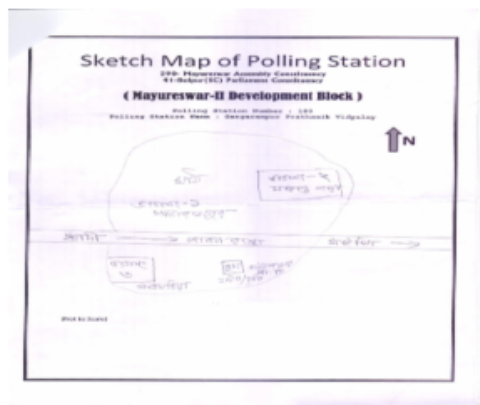

Nazri Naksha