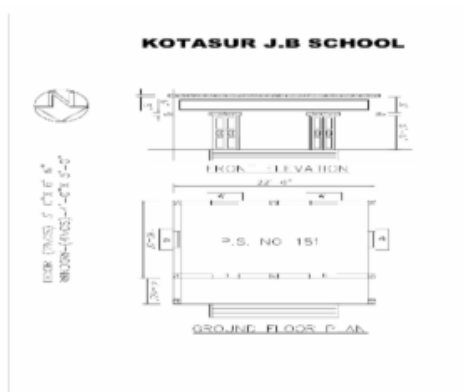

নির্বাচক নিবন্ধন আধিকারিকের স্বাক্ষর

Nazri Naksha

Google Map View

Polling Station Building Front View

Polling Station Front View

Cad View

Key MAP View

1	LPP0018614	নাম : সরস্বতী সরকার স্বামীর নাম: অরুণ কুমার সরকার বাড়ির নং : n0075 বয়স : 75 লিঙ্গ : মহিলা	ফটো উপলব্ধ	2	LPP0018937	নাম : অরুণ কুমার সরকার পিতার নাম: কান্তিরাম সরকার বাড়ির নং : n0076 বয়স : 84 লিঙ্গ : পুরুষ	ফটো উপলব্ধ	3	RSR1227768	নাম : কৃষ্ণা দলুই পিতার নাম: প্রশান্ত দলুই বাড়ির নং : n0007 বয়স : 39 লিঙ্গ : মহিলা	ফটো উপলব্ধ
4	LPP1363860	নাম : তুলসী দলুই স্বামীর নাম: প্রশান্ত দলুই বাড়ির নং : n0007 বয়স : 57 লিঙ্গ : মহিলা	ফটো উপলব্ধ	5	LPP1363787	নাম : প্রশান্ত দলুই পিতার নাম: মনুখ দলুই বাড়ির নং : n0007 বয়স : 71 লিঙ্গ : পুরুষ	ফটো উপলব্ধ	6	LPP2372738	নাম : বনমালা দলুই পিতার নাম: সতীশ দলুই বাড়ির নং : n0007 বয়স : 79 লিঙ্গ : মহিলা	ফটো উপলব্ধ
7	RSR2186740	নাম : শুভজিৎ সরকার পিতার নাম: অভিজিৎ সরকার বাড়ির নং : এন0075 বয়স : 22 লিঙ্গ : পুরুষ	ফটো উপলব্ধ	8	RSR1721174	নাম : বুলটি দলুই স্বামীর নাম: হরিন্দাস দলুই বাড়ির নং : n0007 বয়স : 28 লিঙ্গ : মহিলা	ফটো উপলব্ধ	9	RSR2375913	নাম : রীতা দলুই পিতার নাম: গৌরাস্ত্র দলুই বাড়ির নং : হটিনগর বয়স : 20 লিঙ্গ : মহিলা	ফটো উপলব্ধ
10	WB/41/290/330372	নাম : ক্ষুদিরাম কর্মকার পিতার নাম: মহাদেব কর্মকার বাড়ির নং : n0014 বয়স : 58 লিঙ্গ : পুরুষ	ফটো উপলব্ধ	11	LPP1411230	নাম : সাবিত্রী কর্মকার স্বামীর নাম: ক্ষুদিরাম কর্মকার বাড়ির নং : n0014 বয়স : 56 লিঙ্গ : মহিলা	ফটো উপলব্ধ	12	RSR1127919	নাম : সুভাষ কর্মকার পিতার নাম: ক্ষুদিরাম কর্মকার বাড়ির নং : n0014 বয়স : 42 লিঙ্গ : পুরুষ	ফটো উপলব্ধ
13	RSR1574466	নাম : রেখা কর্মকার স্বামীর নাম: সুভাষ কর্মকার বাড়ির নং : n0014 বয়স : 34 লিঙ্গ : মহিলা	ফটো উপলব্ধ	14	RSR1907997	নাম : মাধুরী কোনাই স্বামীর নাম: কাজল কোনাই বাড়ির নং : n0141 বয়স : 26 লিঙ্গ : মহিলা	ফটো উপলব্ধ	15	LPP1411222	নাম : জ্যোৎস্না গড়াই স্বামীর নাম: কানন গড়াই বাড়ির নং : n0020 বয়স : 58 লিঙ্গ : মহিলা	ফটো উপলব্ধ
16	LPP2303170	নাম : পূর্ণিমা গড়াই স্বামীর নাম: সন্ন্যাসী গড়াই বাড়ির নং : n0093 বয়স : 51 লিঙ্গ : মহিলা	ফটো উপলব্ধ	17	LPP2303162	নাম : সন্ন্যাসী গড়াই পিতার নাম: সমাদীশ গড়াই বাড়ির নং : n0092 বয়স : 58 লিঙ্গ : পুরুষ	ফটো উপলব্ধ	18	RSR1807809	নাম : শিবু গড়াই পিতার নাম: সন্ন্যাসী গড়াই বাড়ির নং : n0245 বয়স : 27 লিঙ্গ : পুরুষ	ফটো উপলব্ধ
19	RSR1816644	নাম : সুধাময় গড়াই পিতার নাম: দিলীপ গড়াই বাড়ির নং : N0025 বয়স : 27 লিঙ্গ : পুরুষ	ফটো উপলব্ধ	20	SIP1703396	নাম : দীপা গড়াই স্বামীর নাম: উজ্জল কুমার গড়াই বাড়ির নং : এন0089 বয়স : 35 লিঙ্গ : মহিলা	ফটো উপলব্ধ	21	RSR2066462	নাম : সৌরভ গরুই পিতার নাম: তাপস গরুই বাড়ির নং : নং12 বয়স : 24 লিঙ্গ : পুরুষ	ফটো উপলব্ধ
22	RSR2127991	নাম : সুমনা গড়াই পিতার নাম: সুভাষ গড়াই বাড়ির নং : এন0018 বয়স : 23 লিঙ্গ : মহিলা	ফটো উপলব্ধ	23	ZPT1978857	নাম : রিক্ত গড়াই স্বামীর নাম: বিদ্যুৎ গড়াই বাড়ির নং : এন0012 বয়স : 25 লিঙ্গ : মহিলা	ফটো উপলব্ধ	24	RSR2108249	নাম : সুমিত্রা গড়াই স্বামীর নাম: স্বপন গড়াই বাড়ির নং : n0026 বয়স : 52 লিঙ্গ : মহিলা	ফটো উপলব্ধ
25	RSR2108264	নাম : লালু গড়াই পিতার নাম: লক্ষণ গড়াই বাড়ির নং : n0027 বয়স : 59 লিঙ্গ : পুরুষ	ফটো উপলব্ধ	26	RSR2186963	নাম : শ্রীমন্ত গড়াই পিতার নাম: সুভাষ গড়াই বাড়ির নং : এন0018 বয়স : 22 লিঙ্গ : পুরুষ	ফটো উপলব্ধ	27	LPP2101525	নাম : তাপস গড়াই পিতার নাম: কিঙ্কর চন্দ্র গড়াই বাড়ির নং : n0012 বয়স : 48 লিঙ্গ : পুরুষ	ফটো উপলব্ধ
28	RSR1721117	নাম : বিদ্যুৎ গড়াই পিতার নাম: তাপস গড়াই বাড়ির নং : n0012 বয়স : 28 লিঙ্গ : পুরুষ	ফটো উপলব্ধ	29	LPP1362789	নাম : অনিমা গড়াই স্বামীর নাম: গনেশ গড়াই বাড়ির নং : n0030 বয়স : 50 লিঙ্গ : মহিলা	ফটো উপলব্ধ	30	LPP1362797	নাম : নীলিমা গড়াই স্বামীর নাম: নারায়ণ গড়াই বাড়ির নং : n0030 বয়স : 46 লিঙ্গ : মহিলা	ফটো উপলব্ধ