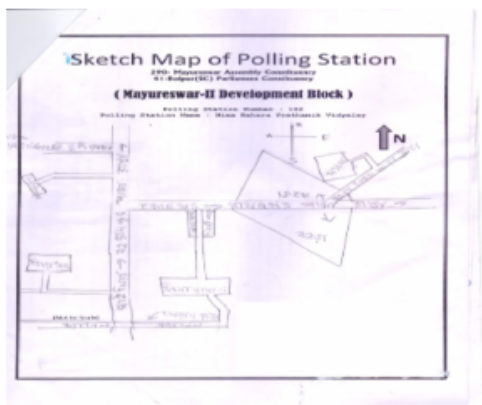

Nazri Naksha