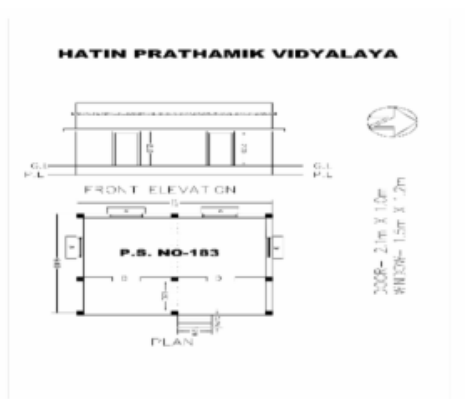

নির্বাচক নিবন্ধন আধিকারিকের স্বাক্ষর

Nazri Naksha

Google Map View

Polling Station Building Front View

Polling Station Front View

Cad View

Key MAP View

বিধানসভা নির্বাচনক্ষেত্রের নং, নাম : 290-ময়ূরেশ্বর
ভাগ নং, নাম : 1-গ্রাম-ঘোড়দহ