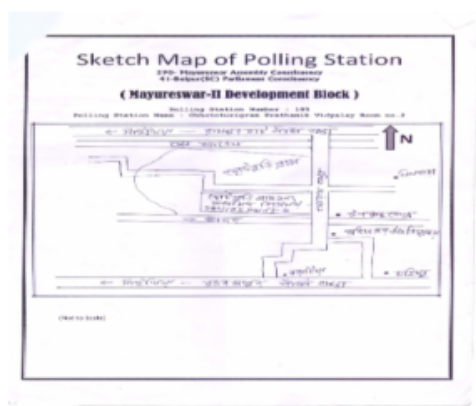

Nazri Naksha