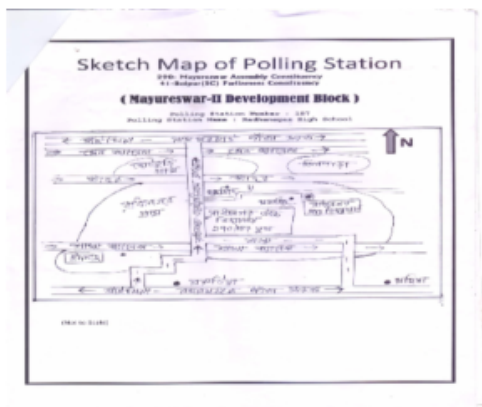

নির্বাচক নিবন্ধন আধিকারিকের স্বাক্ষর

Nazri Naksha

Google Map View

Polling Station Building Front View

Polling Station Front View

Cad View

Key MAP View

বিধানসভা নির্বাচনকেন্দ্রের নং, নাম : 290-ময়ূরেশ্বর
ভাগ নং, নাম : 1-গ্রাম-রাধানগর,