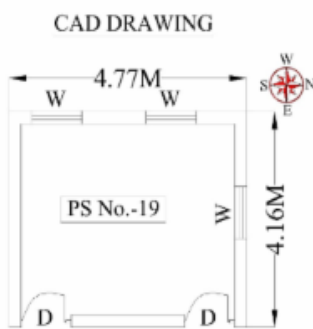

নির্বাচক নিবন্ধন আধিকারিকের স্বাক্ষর

Nazri Naksha

Google Map View

Polling Station Building Front View

Polling Station Front View

Cad View

Key MAP View

1 নাম : কৃষ্ণা মণ্ডল স্বামীর নাম: কৃষ্ণকান্ত মণ্ডল বাড়ির নং : n0061 বয়স : 48 লিঙ্গ : মহিলা	RSR1097625 ফটো উপলব্ধ	2 নাম : বিশ্বজিৎ রায়চৌধুরী পিতার নাম: শীতল প্রসাদ রায়চৌধুরী বাড়ির নং : n0060 বয়স : 55 লিঙ্গ : পুরুষ	WB/42/291/597331 ফটো উপলব্ধ	3 নাম : মৌসুমী রায়চৌধুরী স্বামীর নাম: বিশ্বজিৎ রায়চৌধুরী বাড়ির নং : n0059 বয়স : 43 লিঙ্গ : মহিলা	CBF2635357 ফটো উপলব্ধ
4 নাম : দুর্গা অধিকারী (চক্রবর্তী) স্বামীর নাম: হিরু চক্রবর্তী বাড়ির নং : n0058 বয়স : 54 লিঙ্গ : মহিলা	RSR0068171 ফটো উপলব্ধ	5 নাম : দেবনাথ চক্রবর্তী পিতার নাম: হিরু চক্রবর্তী বাড়ির নং : এন0058 বয়স : 23 লিঙ্গ : পুরুষ	RSR2106649 ফটো উপলব্ধ	6 নাম : অমিত ওঝা পিতার নাম: অশোক ওঝা বাড়ির নং : এন0112 বয়স : 26 লিঙ্গ : পুরুষ	RSR1871888 ফটো উপলব্ধ
7 নাম : কনিকা লেট কোনাই স্বামীর নাম: রাহুল কোনাই বাড়ির নং : N005 বয়স : 24 লিঙ্গ : মহিলা	RSR2014876 ফটো উপলব্ধ	8 নাম : মেঘনাথ ঘোষ পিতার নাম: তরুন ঘোষ বাড়ির নং : এন086 বয়স : 25 লিঙ্গ : পুরুষ	RSR1871904 ফটো উপলব্ধ	9 নাম : তরুন ঘোষ পিতার নাম: ফটিক ঘোষ বাড়ির নং : n0186 বয়স : 56 লিঙ্গ : পুরুষ	WB/42/291/591185 ফটো উপলব্ধ
10 নাম : মনিকা ঘোষ স্বামীর নাম: তরুন ঘোষ বাড়ির নং : n0187 বয়স : 50 লিঙ্গ : মহিলা	WB/42/291/591184 ফটো উপলব্ধ	11 নাম : মৈত্রী ঘোষ পিতার নাম: তাপস ঘোষ বাড়ির নং : n0284 বয়স : 26 লিঙ্গ : মহিলা	RSR1852664 ফটো উপলব্ধ	12 নাম : লোকনাথ ঘোষ পিতার নাম: তরুন ঘোষ বাড়ির নং : n0244 বয়স : 27 লিঙ্গ : পুরুষ	RSR1749654 ফটো উপলব্ধ
13 নাম : শীলা রাণী ঘোষাল স্বামীর নাম: পরেশনাথ ঘোষাল বাড়ির নং : n0246 বয়স : 46 লিঙ্গ : মহিলা	RSR1749670 ফটো উপলব্ধ	14 নাম : সোমনাথ ঘোষাল পিতার নাম: অরুন কুমার ঘোষাল বাড়ির নং : n0242 বয়স : 59 লিঙ্গ : পুরুষ	RSR1749639 ফটো উপলব্ধ	15 নাম : লক্ষ্মীরাণী ঘোষাল স্বামীর নাম: অরুন কুমার ঘোষাল বাড়ির নং : n0250 বয়স : 83 লিঙ্গ : মহিলা	RSR1749712 ফটো উপলব্ধ
16 নাম : অসীম কুমার ঘোষাল পিতার নাম: অরুন কুমার ঘোষাল বাড়ির নং : n0251 বয়স : 62 লিঙ্গ : পুরুষ	RSR1749720 ফটো উপলব্ধ	17 নাম : পরেশনাথ ঘোষাল পিতার নাম: অরুন কুমার ঘোষাল বাড়ির নং : n0252 বয়স : 59 লিঙ্গ : পুরুষ	RSR1749738 ফটো উপলব্ধ	18 নাম : অভিজিৎ ঘোষাল পিতার নাম: পরেশনাথ ঘোষাল বাড়ির নং : n0254 বয়স : 29 লিঙ্গ : পুরুষ	RSR1749753 ফটো উপলব্ধ
19 নাম : সৃজাতা চক্রবর্তী স্বামীর নাম: বৃন্দদেব চক্রবর্তী বাড়ির নং : n0036 বয়স : 50 লিঙ্গ : মহিলা	CBF1772326 ফটো উপলব্ধ	20 নাম : উষা চক্রবর্তী পিতার নাম: কার্তিক চক্রবর্তী বাড়ির নং : n0036 বয়স : 44 লিঙ্গ : মহিলা	CBF2632495 ফটো উপলব্ধ	21 নাম : বৃন্দদেব চক্রবর্তী পিতার নাম: কার্তিক চক্রবর্তী বাড়ির নং : n0036 বয়স : 57 লিঙ্গ : পুরুষ	WB/42/291/594122 ফটো উপলব্ধ
22 নাম : নারায়ণী চক্রবর্তী স্বামীর নাম: কার্তিক চক্রবর্তী বাড়ির নং : n0036 বয়স : 76 লিঙ্গ : মহিলা	WB/42/291/594548 ফটো উপলব্ধ	23 নাম : ঋতুপর্ণা চ্যাটাঙ্গী পিতার নাম: অমল বরন চ্যাটাঙ্গী বাড়ির নং : n0255 বয়স : 27 লিঙ্গ : মহিলা	RSR1749761 ফটো উপলব্ধ	24 নাম : চৈতালী চ্যাটাঙ্গী স্বামীর নাম: পুষ্পেন চ্যাটাঙ্গী বাড়ির নং : এন0125 বয়স : 28 লিঙ্গ : মহিলা	RSR1861343 ফটো উপলব্ধ
25 নাম : জ্যোতির্ময় চ্যাটাঙ্গী পিতার নাম: শ্রীকান্ত ময় চ্যাটাঙ্গী বাড়ির নং : এন0088 বয়স : 61 লিঙ্গ : পুরুষ	RSR2263291 ফটো উপলব্ধ	26 নাম : লক্ষ্মীনারায়ণ চৌধুরী পিতার নাম: রবীন্দ্রনাথ চৌধুরী বাড়ির নং : n0219 বয়স : 68 লিঙ্গ : পুরুষ	CBF2814267 ফটো উপলব্ধ	27 নাম : অনিমেষ্ চৌধুরী পিতার নাম: অশোক চৌধুরী বাড়ির নং : n0249 বয়স : 27 লিঙ্গ : পুরুষ	RSR1749704 ফটো উপলব্ধ
28 নাম : গীতা চৌধুরী স্বামীর নাম: লক্ষী নারায়ন চৌধুরী বাড়ির নং : n0222 বয়স : 54 লিঙ্গ : মহিলা	WB/42/291/570282 ফটো উপলব্ধ	29 নাম : অনুপম চৌধুরী পিতার নাম: লক্ষীনারায়ন চৌধুরী বাড়ির নং : n0214 বয়স : 33 লিঙ্গ : পুরুষ	RSR1612860 ফটো উপলব্ধ	30 নাম : চায়ন চৌধুরী পিতার নাম: দুলাল চৌধুরী বাড়ির নং : n0067 বয়স : 61 লিঙ্গ : মহিলা	RSR1344993 ফটো উপলব্ধ