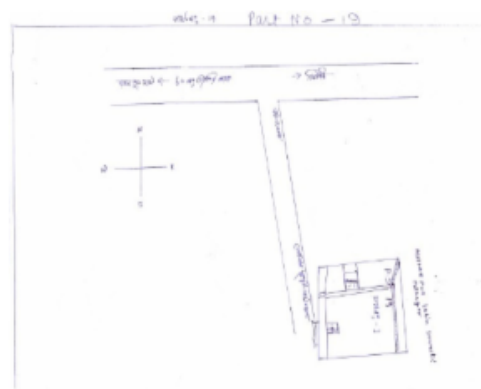

Key MAP View