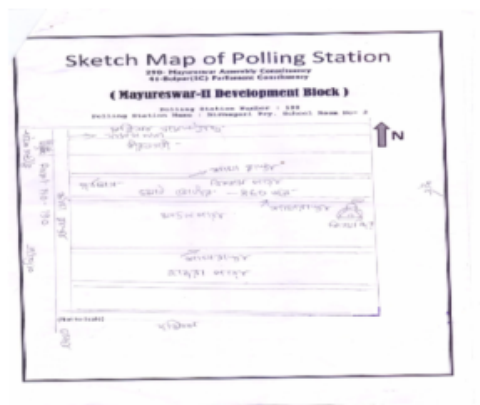

Nazri Naksha