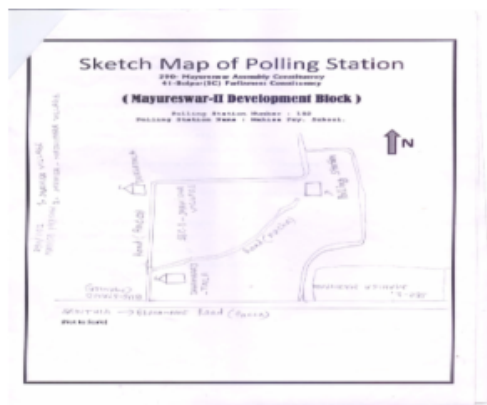

Nazri Naksha