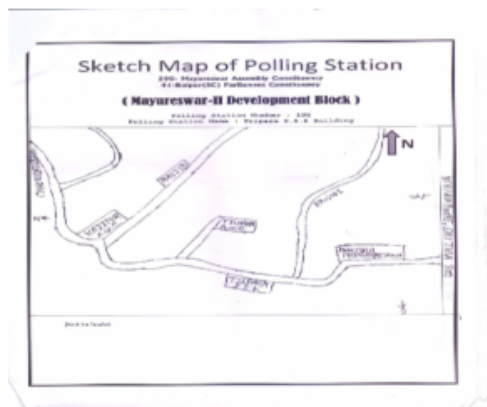

Nazri Naksha