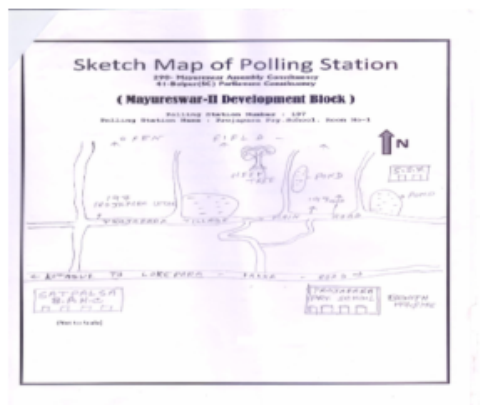

নির্বাচক নিবন্ধন আধিকারিকের স্বাক্ষর

Nazri Naksha

Google Map View

Polling Station Building Front View

Polling Station Front View

Cad View

Key MAP View

বিধানসভা নির্বাচনকেন্দ্রের নং, নাম : 290-ময়ূরেশ্বর
ভাগ নং, নাম : 1-গ্রাম-প্রজাপাড়া (উত্তর)